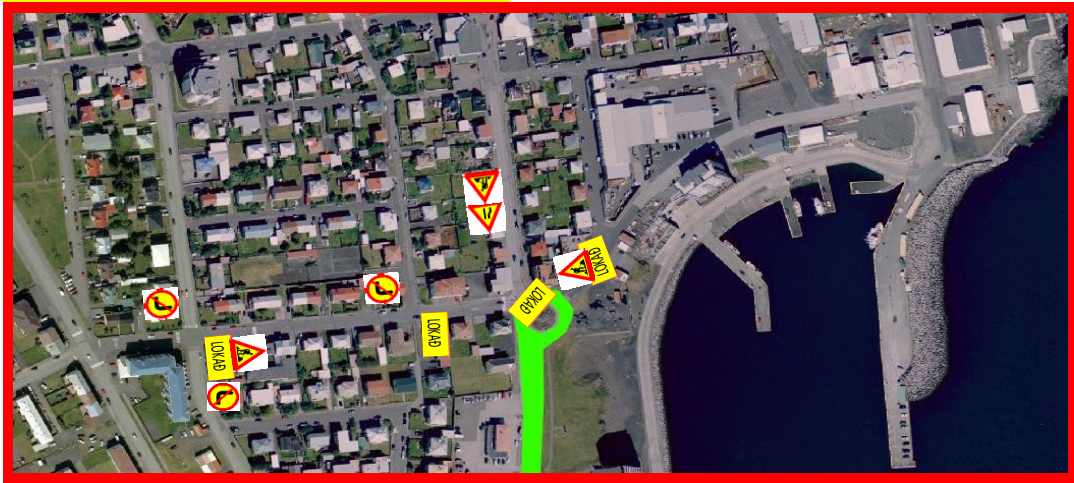

8.0.66(a og b)Keflavíkurvegur,Njarðarbraut-Hafnarsvæði.  
Yfirlitsmynd og lokunarplan. H1+V1+Hringtorg.

Kaflinn lokast alveg og settar verða upp hjáleiðir(sjá yfirlitsmynd).  
Hjáleið verður um Faxagötu og Hringbraut.

Hringtorg við Keflavíkurveg.

Hringtorg við Njarðargötu-Þjóðbraut.