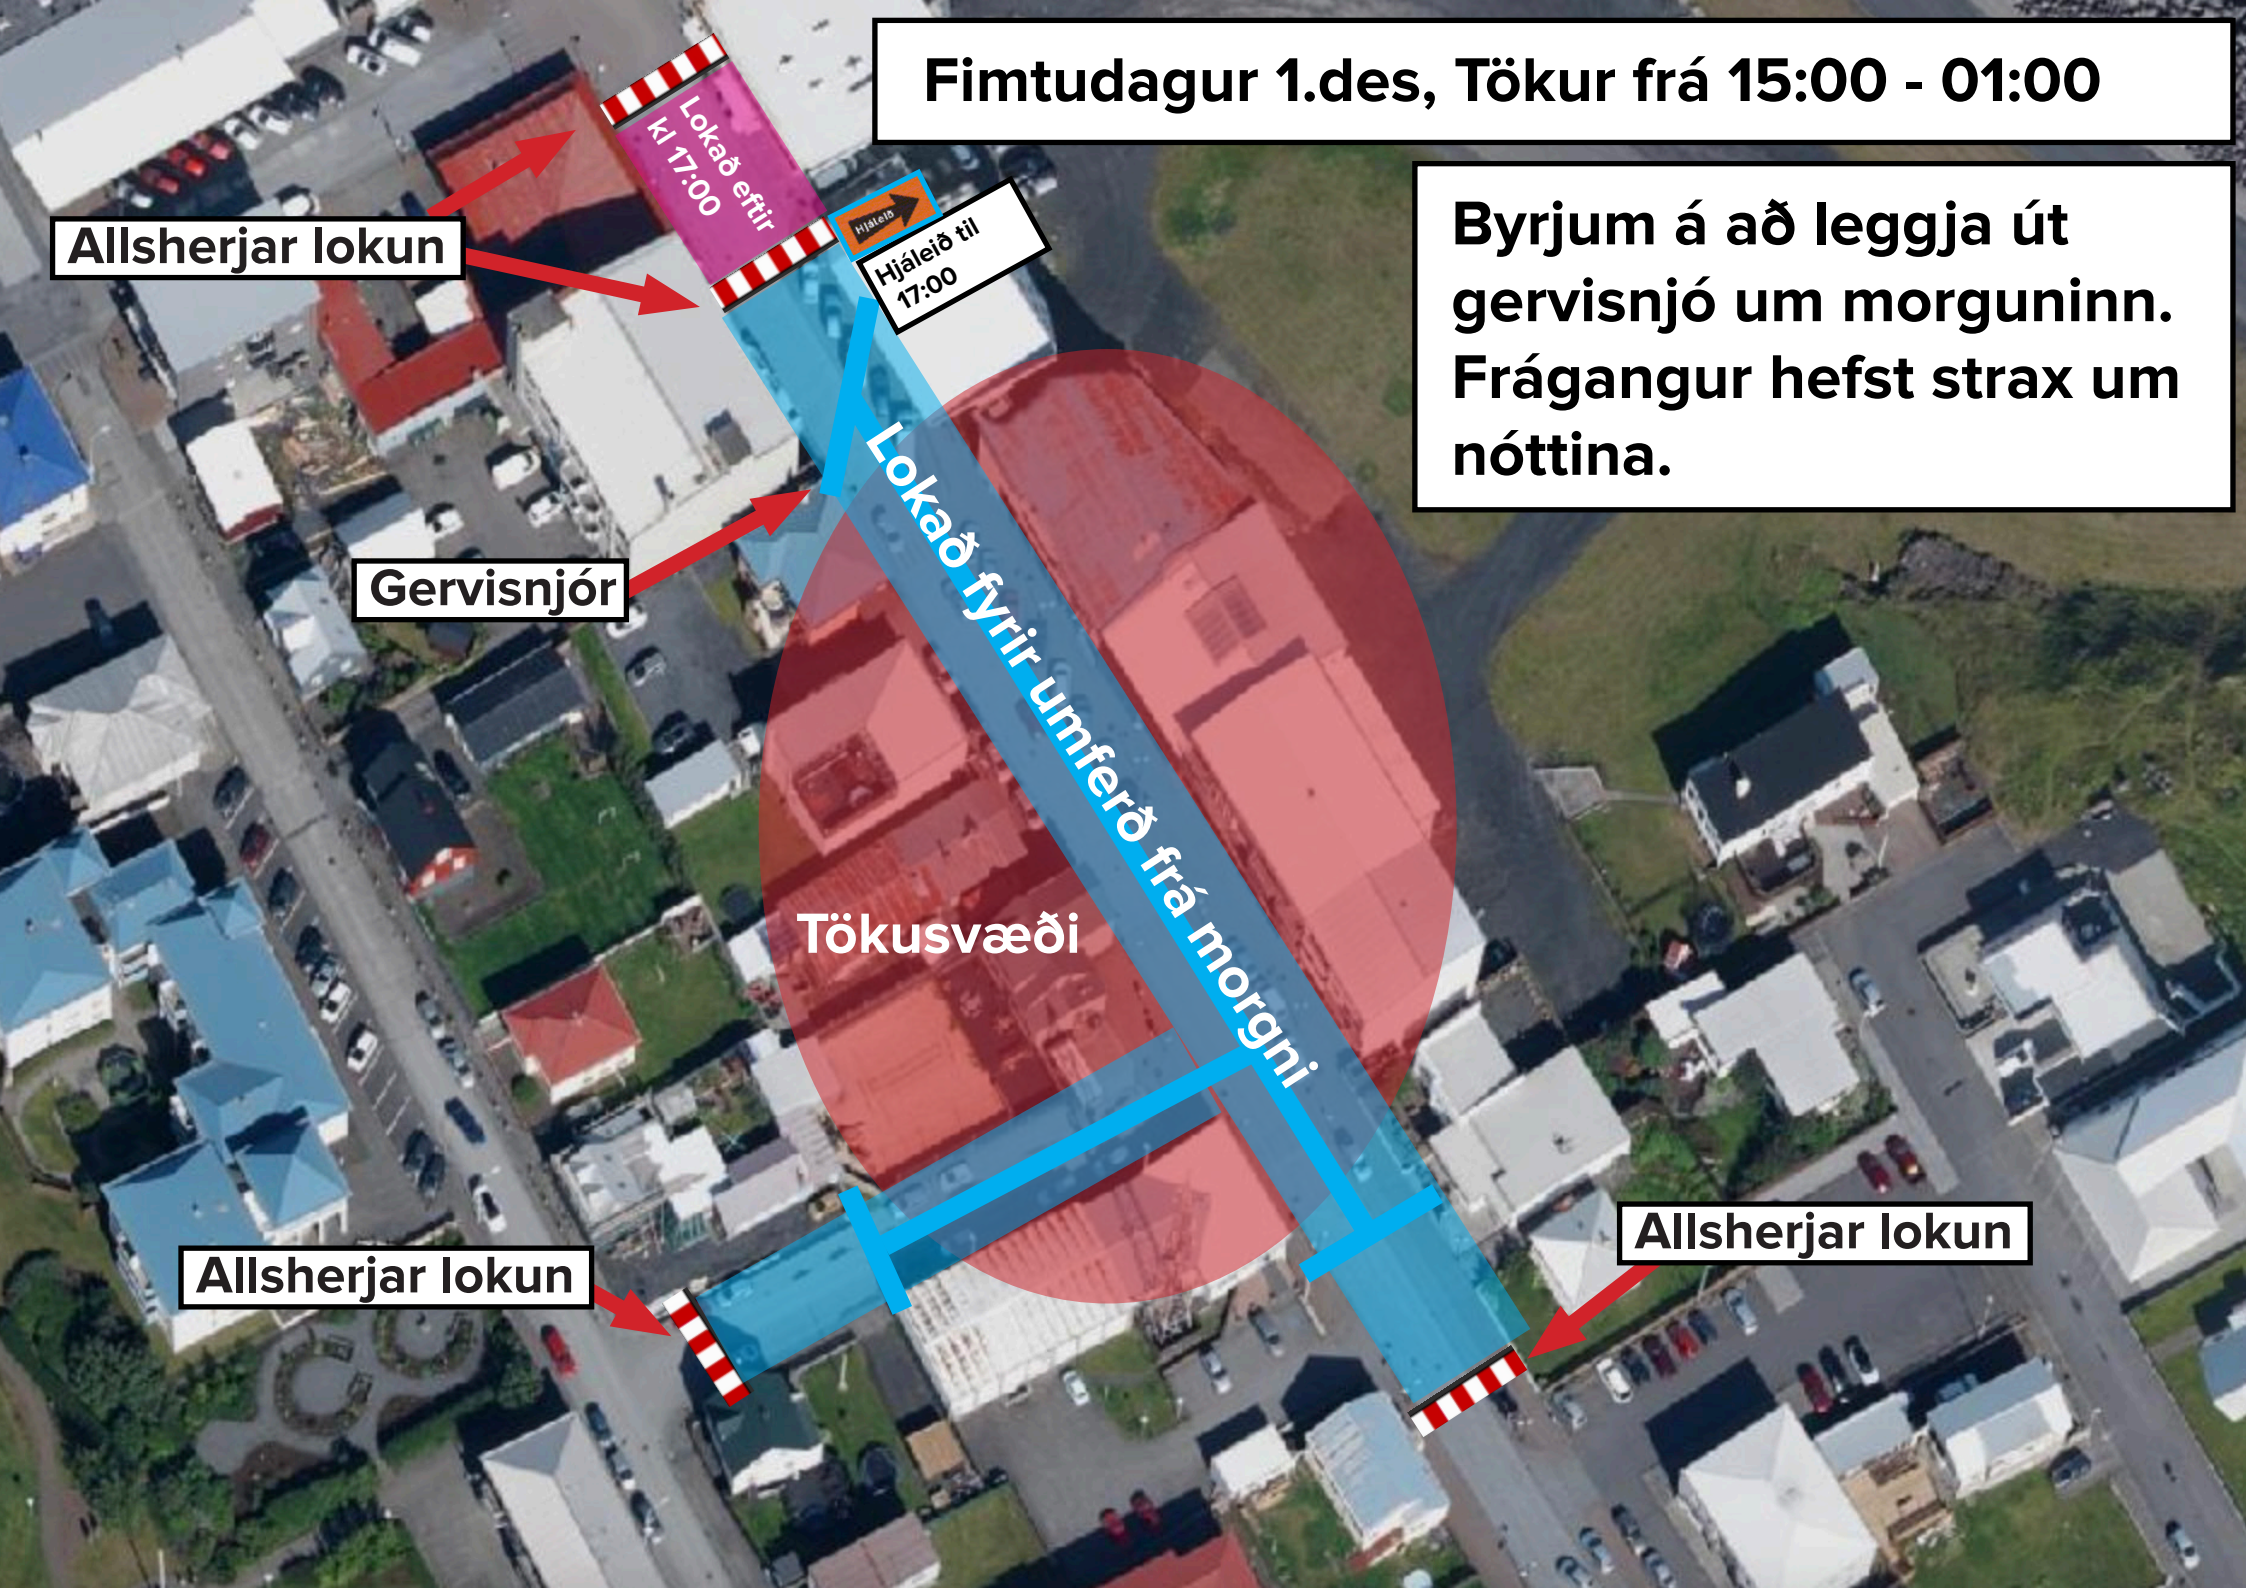

**Byrjum á að leggja út gervisnjó um morguninn. Frágangur hefst strax um nóttina.**

**Allsherjar lokun**

**Gervisnjór**

**Allsherjar lokun**

**Allsherjar lokun**

Lokað eftir kl 17:00

Hjáleit til 17:00

Lokað fyrir umferð frá morgni

Tökusvæði

**Föstudagur 2.des, Tökur frá 15:00 - 01:00**

**Frágangur á snjó föstudags  
nótt. Þrif áfram yfir helgina.  
Opið fyrir alla umferð á  
Laugardagsmorgun kl 08:00**

**Lokað fyrir umferð  
eftir kl 18:00**

Hjáleik  
Hjáleik milli  
15:00 - 18:00

**Lokað fyrir umferð  
eftir kl 15:00**

Tökusvæði

**Allsherjar lokun**