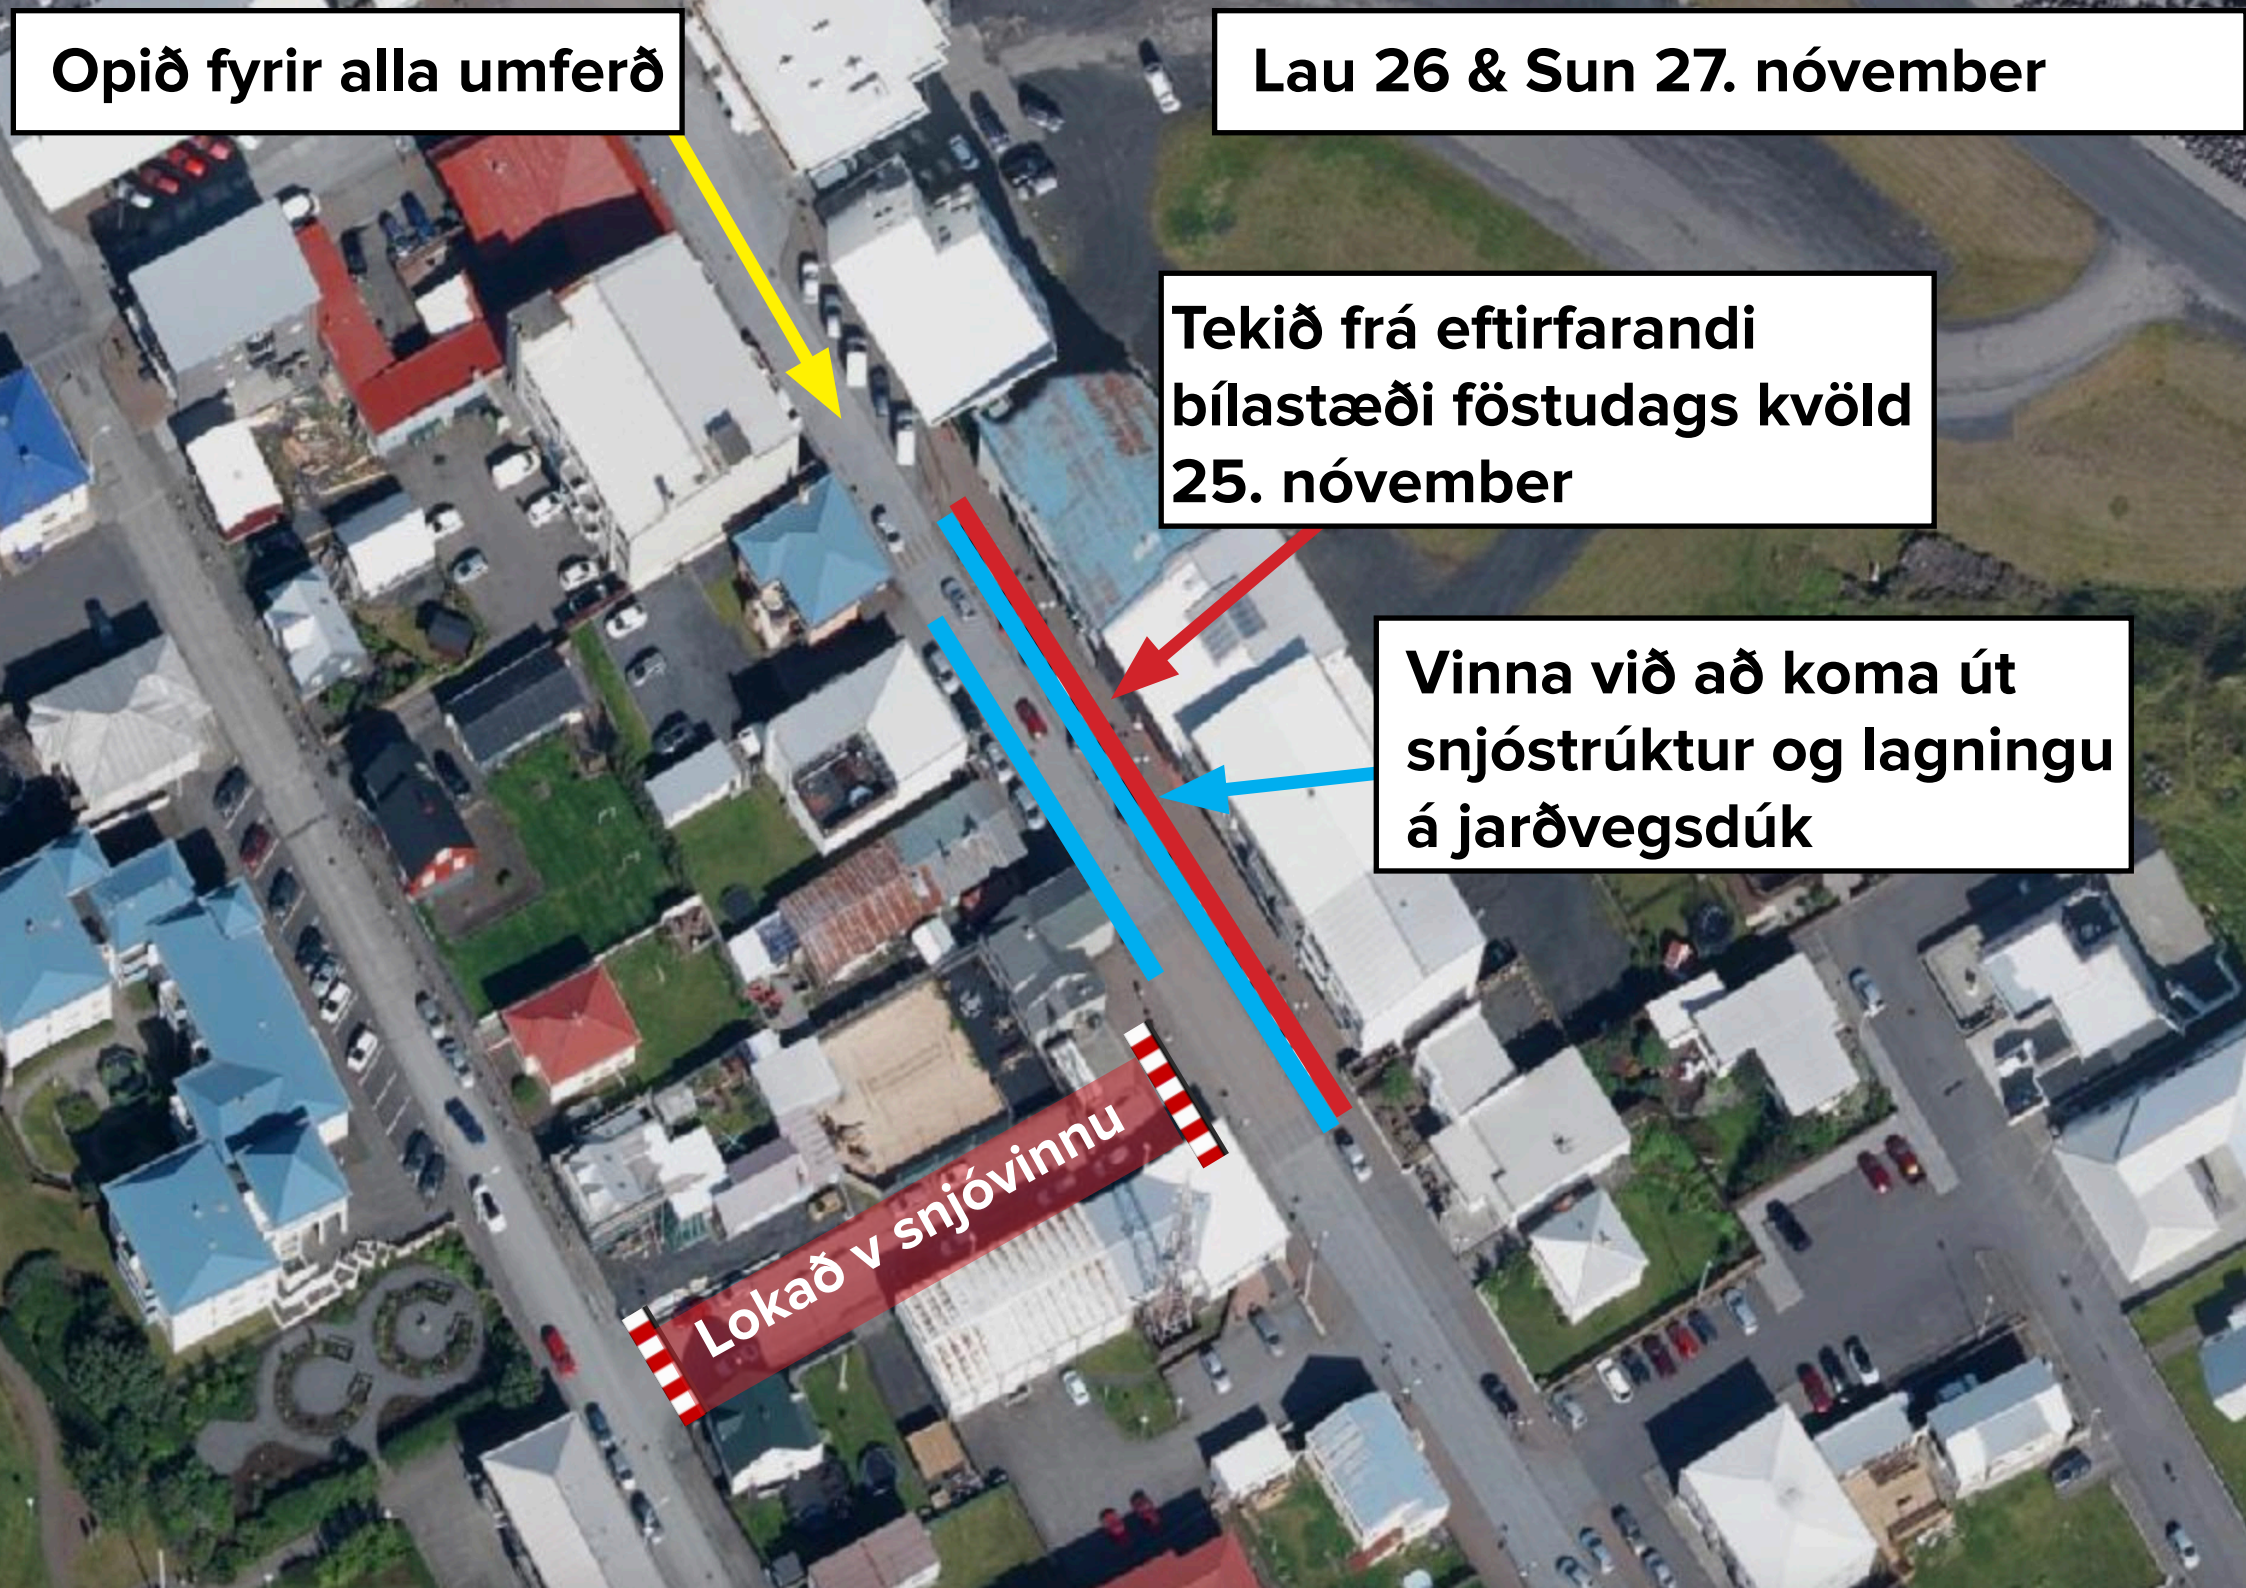

**Opið fyrir alla umferð**

**Lau 26 & Sun 27. nóvember**

**Tekið frá eftirfarandi  
bílastæði föstudags kvöld  
25. nóvember**

**Vinna við að koma út  
snjóstrúktur og lagningu  
á jarðvegsdúk**

**Lokað v snjóvinnu**

Opið fyrir bílaumferð  
til 15:00

Mán 28 & Þri 29. nóvember

Lokað fyrir umferð  
eftir kl 18:00

Hjáleik milli  
15:00 - 18:00

Lokað fyrir umferð  
eftir kl 15:00

Tökusvæði  
& Gervisnjór

Lokað fyrir umferð

**Miðvikudagur 30 Nóvember**  
**Tökur frá 15:00 - 01:00**

Tökusvæði

**Föstudagur 2.des, Tökur frá 15:00 - 01:00**

**Frágangur á snjó föstudags  
nótt. Þrif áfram yfir helgina.  
Opið fyrir alla umferð á  
Laugardagsmorgun kl 08:00**

**Lokað fyrir umferð  
eftir kl 18:00**