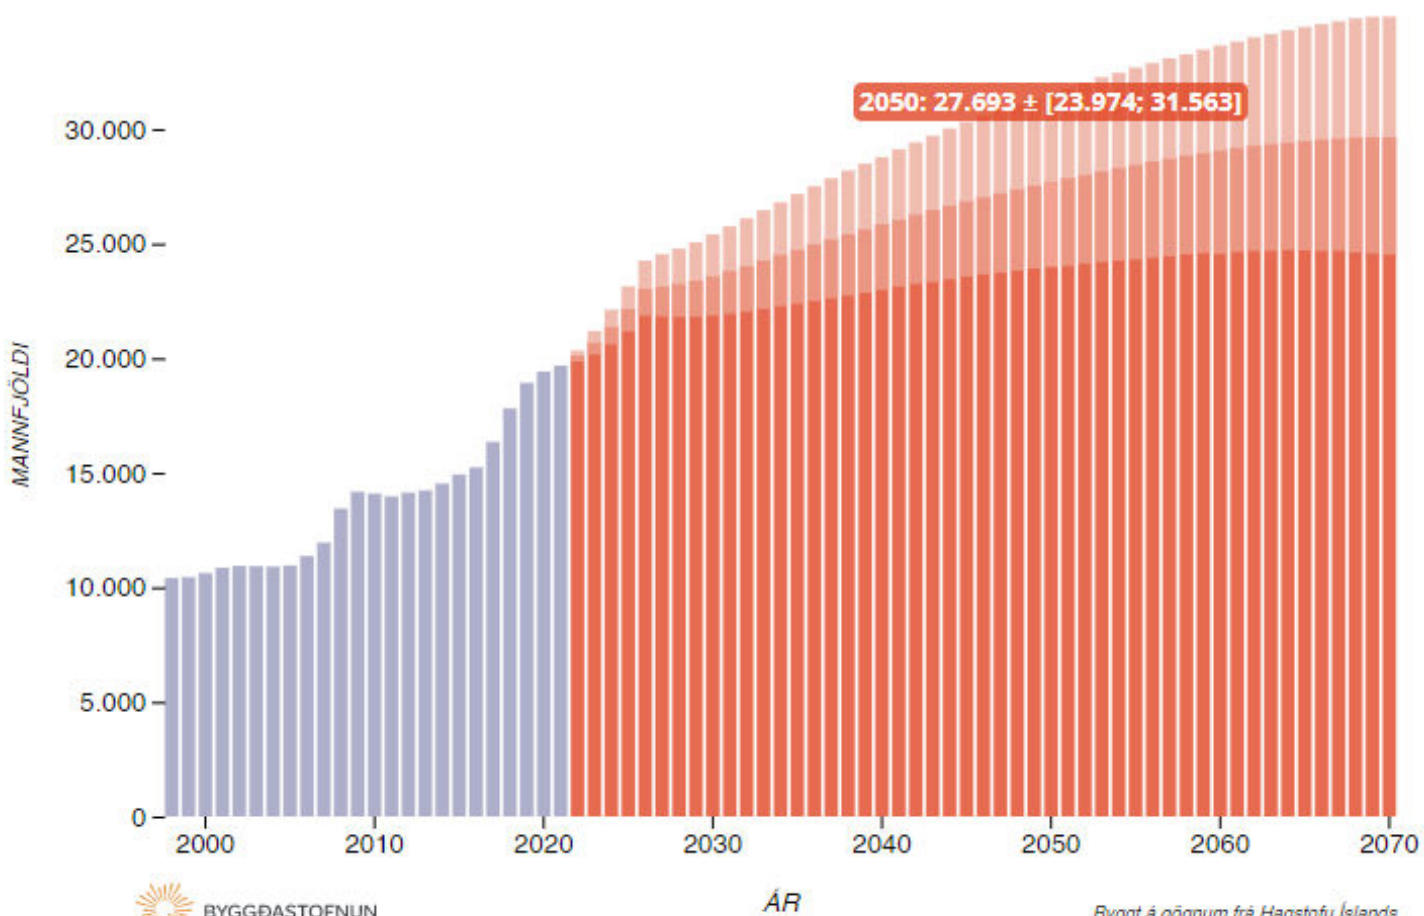

Mannfjöldi 1. janúar

Reykjanesbær

BYGGÐASTOFNUN

ÁR

Byggt á gögnum frá Hagstofu Íslands