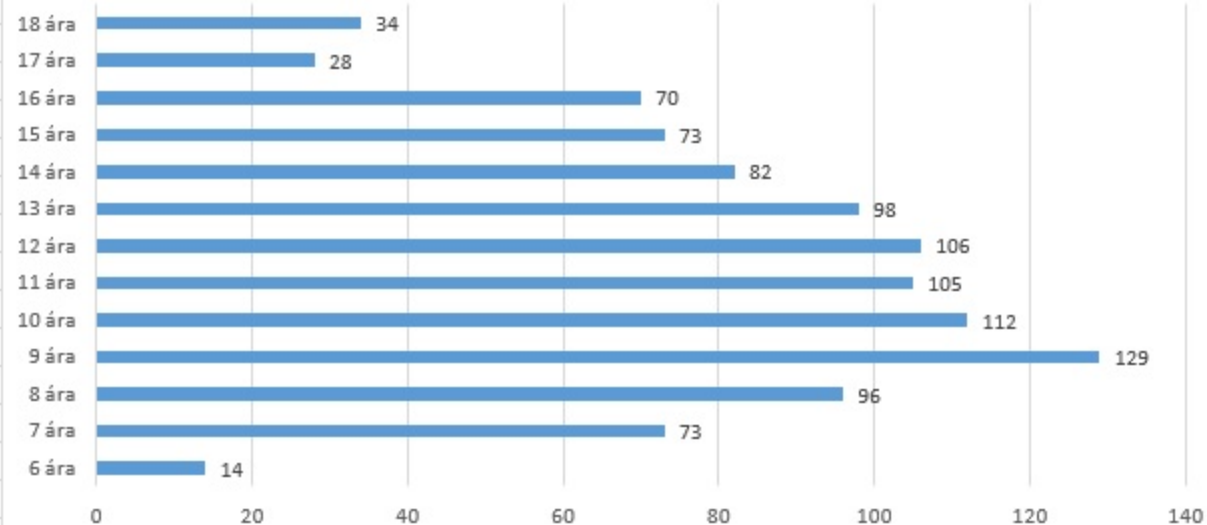

Drengur	449
Stúlka	571
	1020

Kyn

Knattspyrnudeild	277
Körfuknattleiksdeild	177
DansKompaní ehf	144
Fimleikadeild	140
Sunddeild	82
Sporthúsið Reykjanesbæ	59
Tæekwondodeild	43
Tónlistarskóli Reykjanesbæjar	33
Félög utan Reykjanesbæjar	18
Hnefaleikafélag Reykjanes	14
Pólski skólinn í Reykjavík	10
Skátafélagið Heiðabúar	9
Íþróttafélagið Nes	8
Júðódeild	2
Lífstill líkamsræktarstöð	2
KFUMK	1
Golfklúbbur Suðurnesja	1
	1020

Íþróttagreinir

6 ára	14
7 ára	73
8 ára	96
9 ára	129
10 ára	112
11 ára	105
12 ára	106
13 ára	98
14 ára	82
15 ára	73
16 ára	70
17 ára	28
18 ára	34
	1020

Aldur

Keflavík	487
UMFN	234
DansKompaní ehf	144
Sporthúsið Reykjanesbæ	59
Tónlistarskóli Reykjanesbæjar	33
Félög utan Reykjanesbæjar/Alme	18
Hnefaleikafélag Reykjanes	14
Pólski skólinn í Reykjavík	10
Skátafélagið Heiðabúar	9
Íþróttafélagið Nes	8
Lífstill líkamsræktarstöð	2
Golfklúbbur Suðurnesja	1
KFUMK	1
	1020

Félög