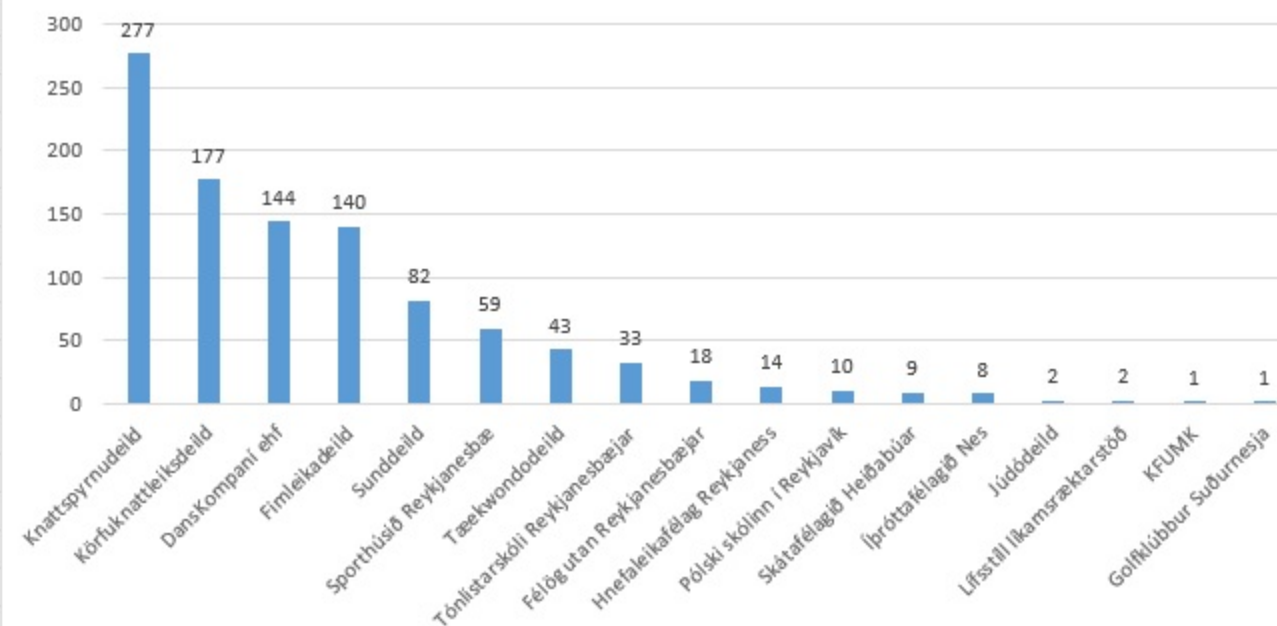

| | |
|---------|------|
| Drengur | 449 |
| Stúlka | 571 |
| | 1020 |

Kyn

| | |
|-------------------------------|------|
| Knattspyrnudeild | 277 |
| Körfuknattleiksdeild | 177 |
| DansKompaní ehf | 144 |
| Fimleikadeild | 140 |
| Sunddeild | 82 |
| Sporthúsið Reykjanesbæ | 59 |
| Tæekwondodeild | 43 |
| Tónlistarskóli Reykjanesbæjar | 33 |
| Félög utan Reykjanesbæjar | 18 |
| Hnefaleikafélag Reykjanes | 14 |
| Pólski skólinn í Reykjavík | 10 |
| Skátafélagið Heiðabúar | 9 |
| Íþróttafélagið Nes | 8 |
| Júðódeild | 2 |
| Lífstill líkamsræktarstöð | 2 |
| KFUMK | 1 |
| Golfklúbbur Suðurnesja | 1 |
| | 1020 |

Íþróttagreinir

| | |
|--------|------|
| 6 ára | 14 |
| 7 ára | 73 |
| 8 ára | 96 |
| 9 ára | 129 |
| 10 ára | 112 |
| 11 ára | 105 |
| 12 ára | 106 |
| 13 ára | 98 |
| 14 ára | 82 |
| 15 ára | 73 |
| 16 ára | 70 |
| 17 ára | 28 |
| 18 ára | 34 |
| | 1020 |