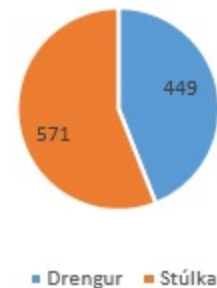

| | |
|---------|------|
| Drengur | 449 |
| Stúlka | 571 |
| | 1020 |

Kyn

| | |
|-------------------------------|------|
| Knattspyrnudeild | 277 |
| Körfuknattleiksdeild | 177 |
| DansKompaní ehf | 144 |
| Fimleikadeild | 140 |
| Sunddeild | 82 |
| Sporthúsið Reykjanesbæ | 59 |
| Tæekwondodeild | 43 |
| Tónlistarskóli Reykjanesbæjar | 33 |
| Félög utan Reykjanesbæjar | 18 |
| Hnefaleikafélag Reykjanes | 14 |
| Pólski skólinn í Reykjavík | 10 |
| Skátafélagið Heiðabúar | 9 |
| Íþróttafélagið Nes | 8 |
| Júðódeild | 2 |
| Lífstill líkamsræktarstöð | 2 |
| KFUMK | 1 |
| Golfklúbbur Suðurnesja | 1 |
| | 1020 |

Íþróttagreinir

| | |
|--------|------|
| 6 ára | 14 |
| 7 ára | 73 |
| 8 ára | 96 |
| 9 ára | 129 |
| 10 ára | 112 |
| 11 ára | 105 |
| 12 ára | 106 |
| 13 ára | 98 |
| 14 ára | 82 |
| 15 ára | 73 |
| 16 ára | 70 |
| 17 ára | 28 |
| 18 ára | 34 |
| | 1020 |