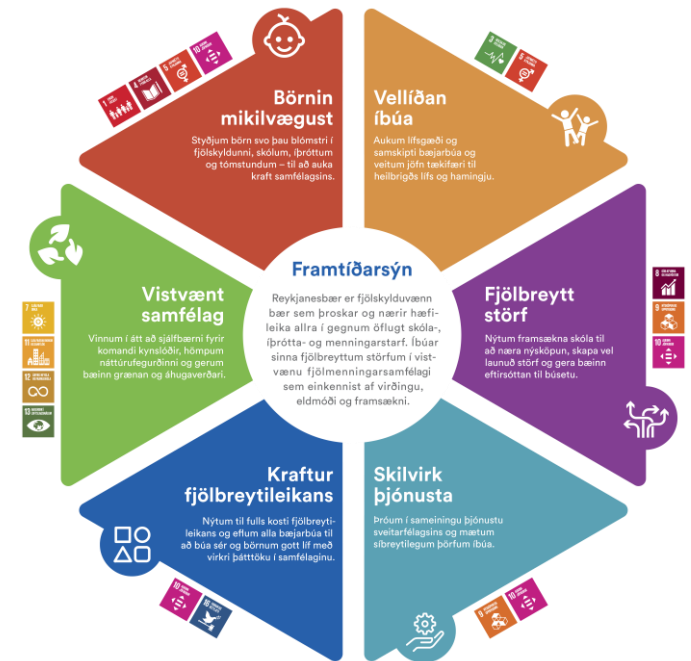

Stafræn verkefni 2024

Þjónusta og þróun

Helstu verkefni 2024

Sameiginleg verkefni sveitarfélaganna

- Spjallmenni á vef Reykjanesbæjar
- Borgar þegar hent er (BÞHE)
- Gott að eldast
- Miðlæg skráning í grunnskóla
- Stafrænt pósthólf á Ísland.is
- Tenging milli Veitu og Navision
- Opnar lausnir á Lausnatorgi Sambandsins

Helstu verkefni 2024

Verkefnin framundan

- Stafrænt pósthólf á Ísland.is
- Zylinc skiptiborðalausn
- Teams sem símkerfi (hætta með Skype)
- Smart Flow fyrir skólaþjónustuna
- Viðbót við Mannvirkjaskrá
- Endurskoðun Mitt Reykjanes
- Ný vefsíða
- Kanna möguleikana á og tækifærin í að nýta núverandi kerfi og lausnir frekar

Helstu verkefni 2024

Möguleg verkefni

- Reikningaskil lítilla fyrirtækja í gegnum vefinn
- Noona áminningar vegna viðtalstíma hjá ráðgjafa
- Verkbókhald fyrir Umhverfismiðstöðina
- Stafrænt vinnuafli (gervigreind)
 - Fyrir afstemmingar í bókhaldi o.fl.