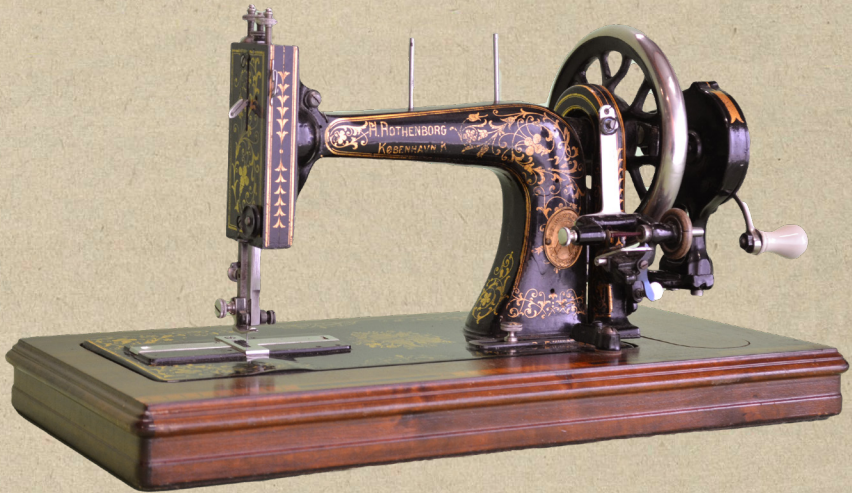

Hér sit ég og sauma

Byggðasafn Reykjanesbæjar opnar nýja sýningu
í Stofunni, Duus safnahúsum,
fimmtudaginn 1. september kl. 18.

Verið velkomin!