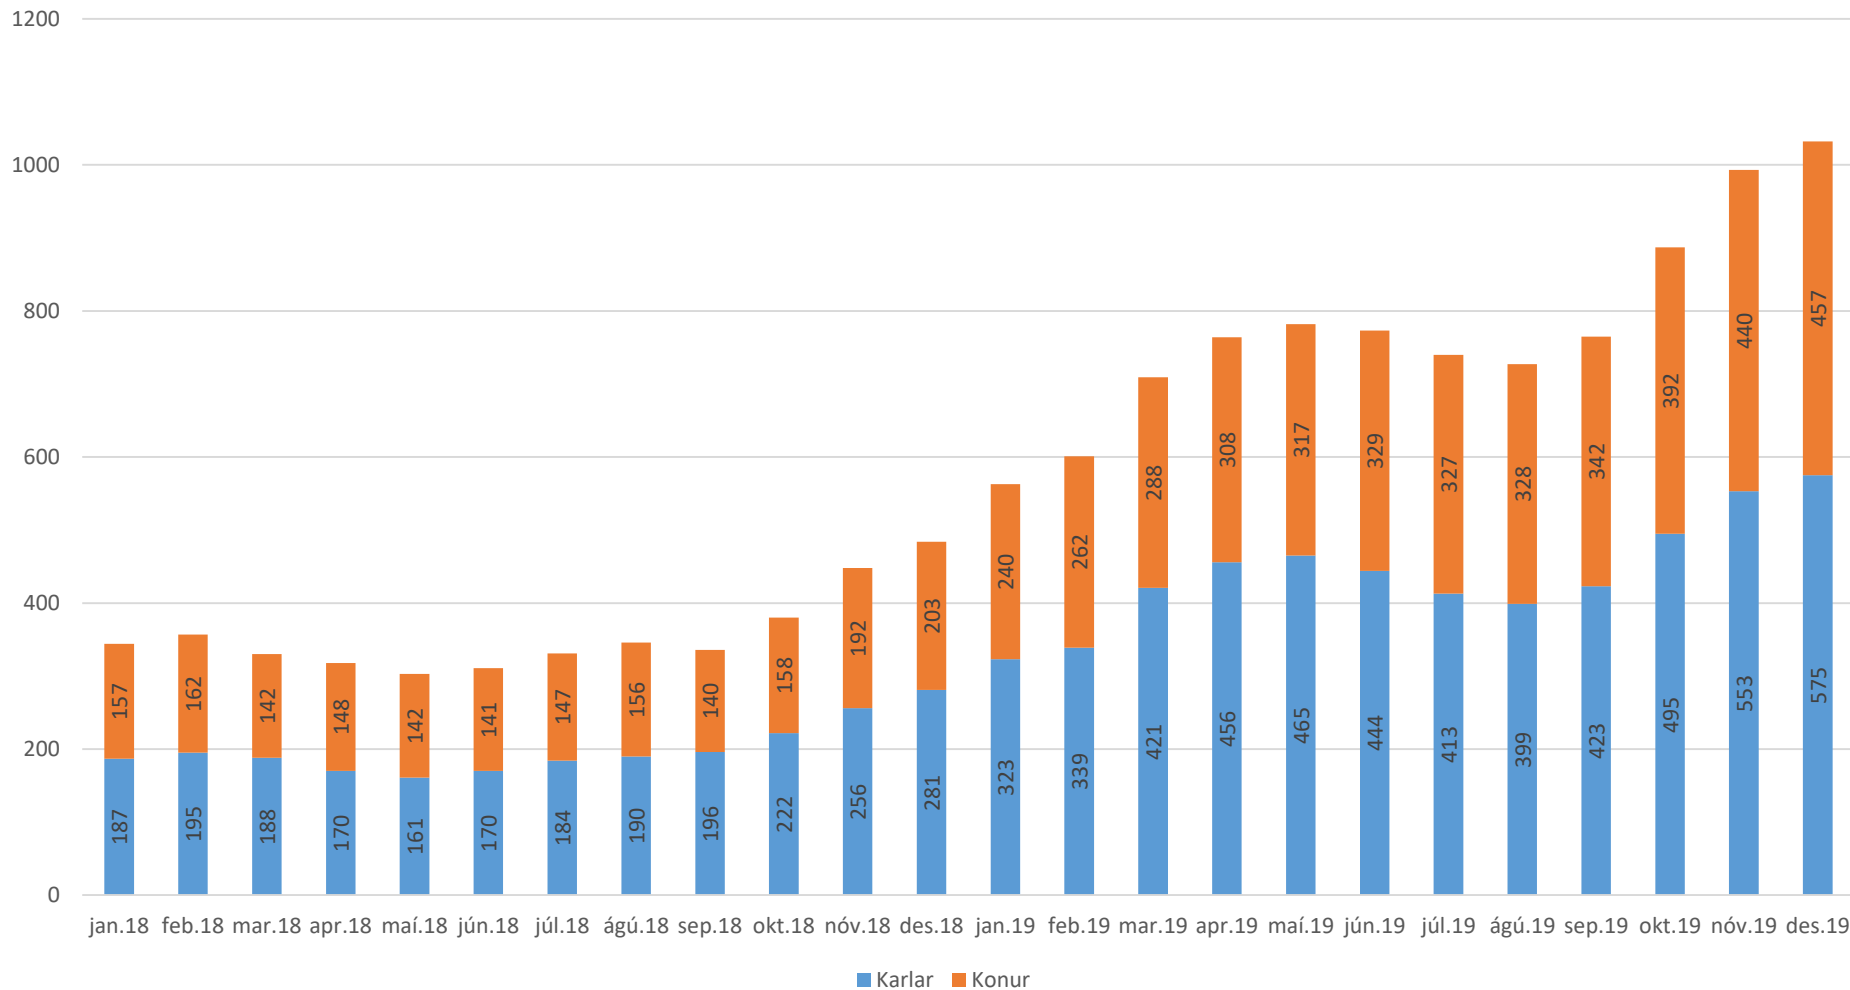

Atvinnuleysi í Reykjanesbæ