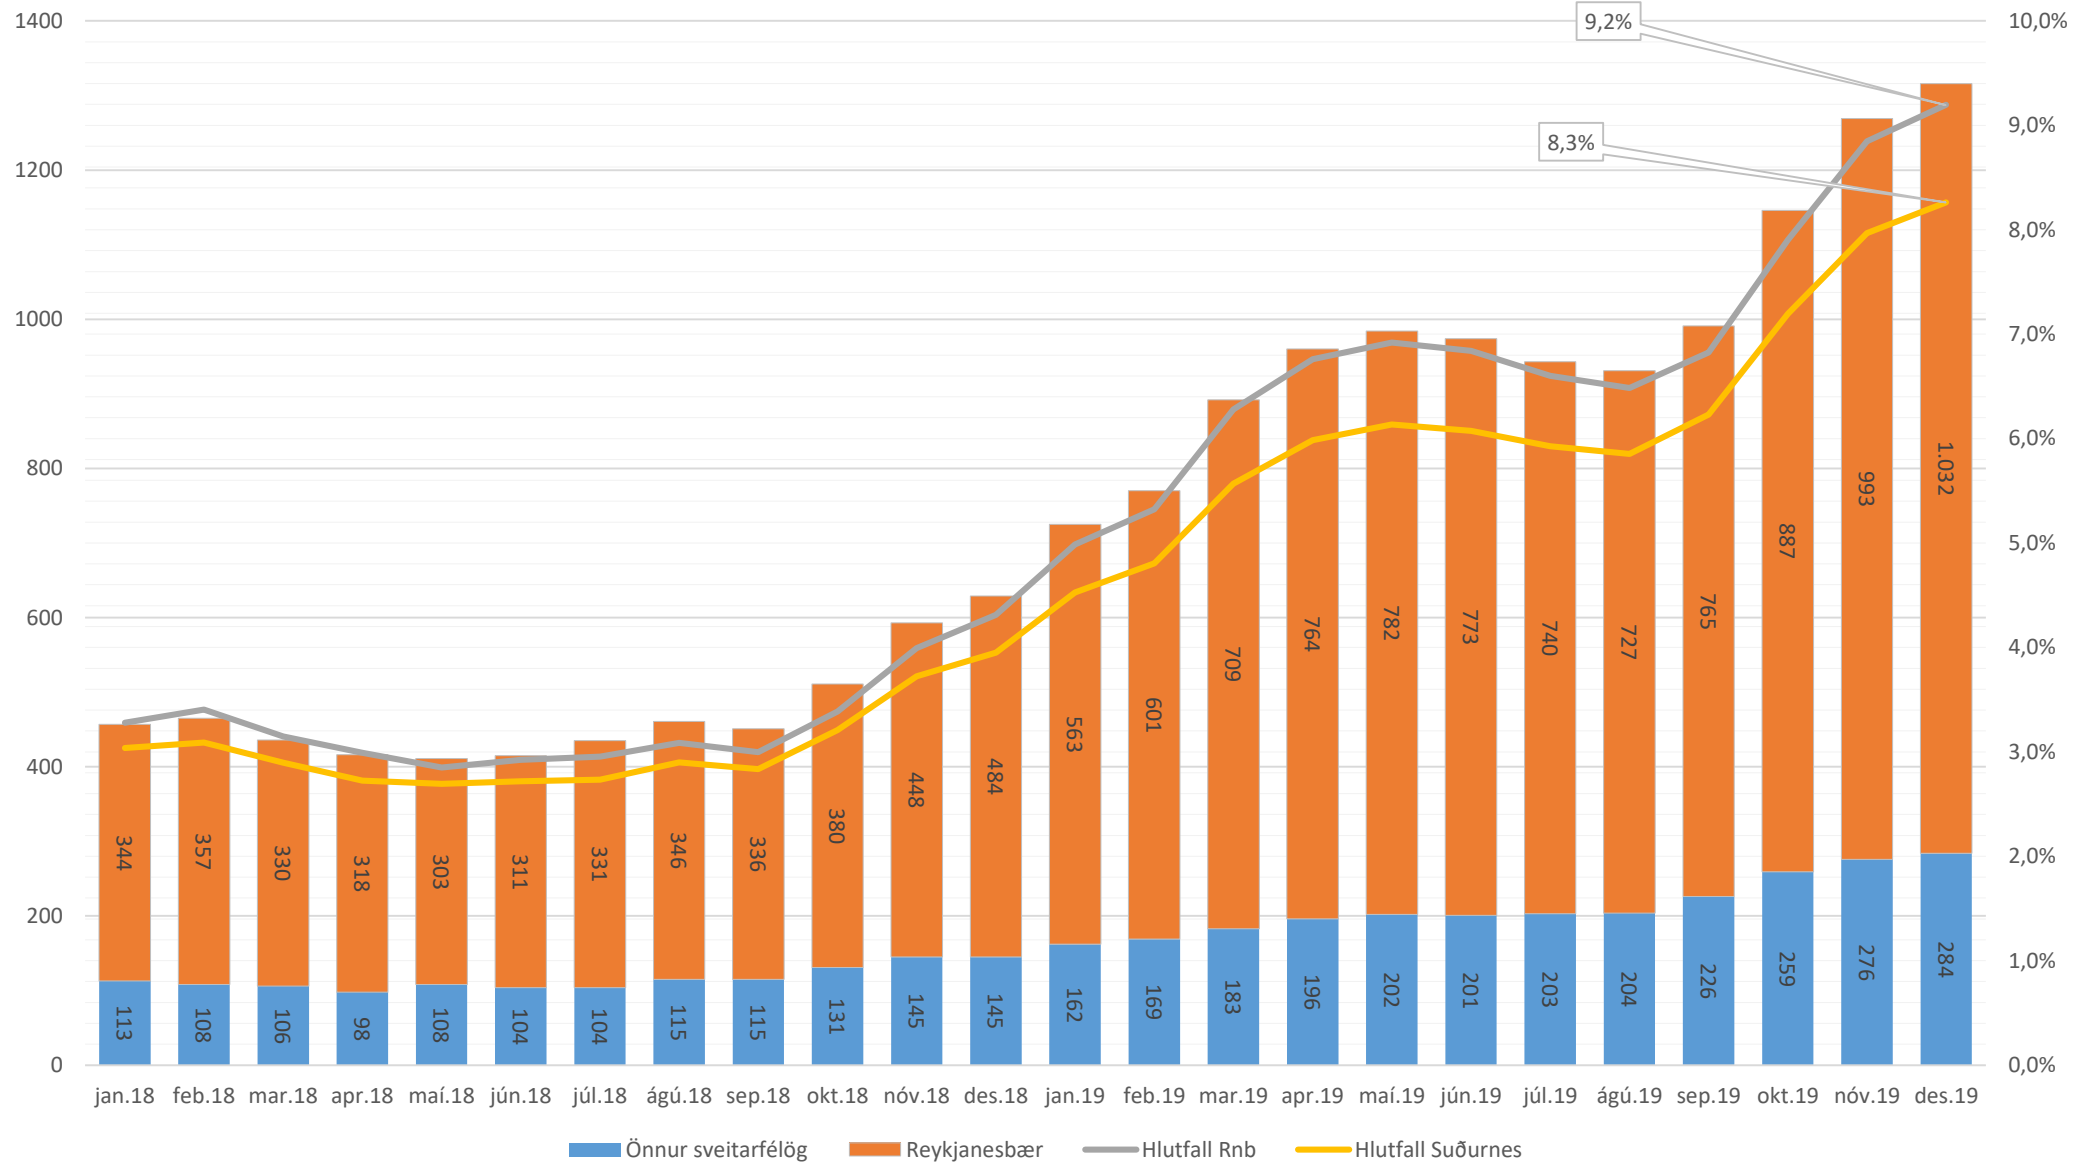

Atvinnuleysi á Suðurnesjum og Reykjanesbæ