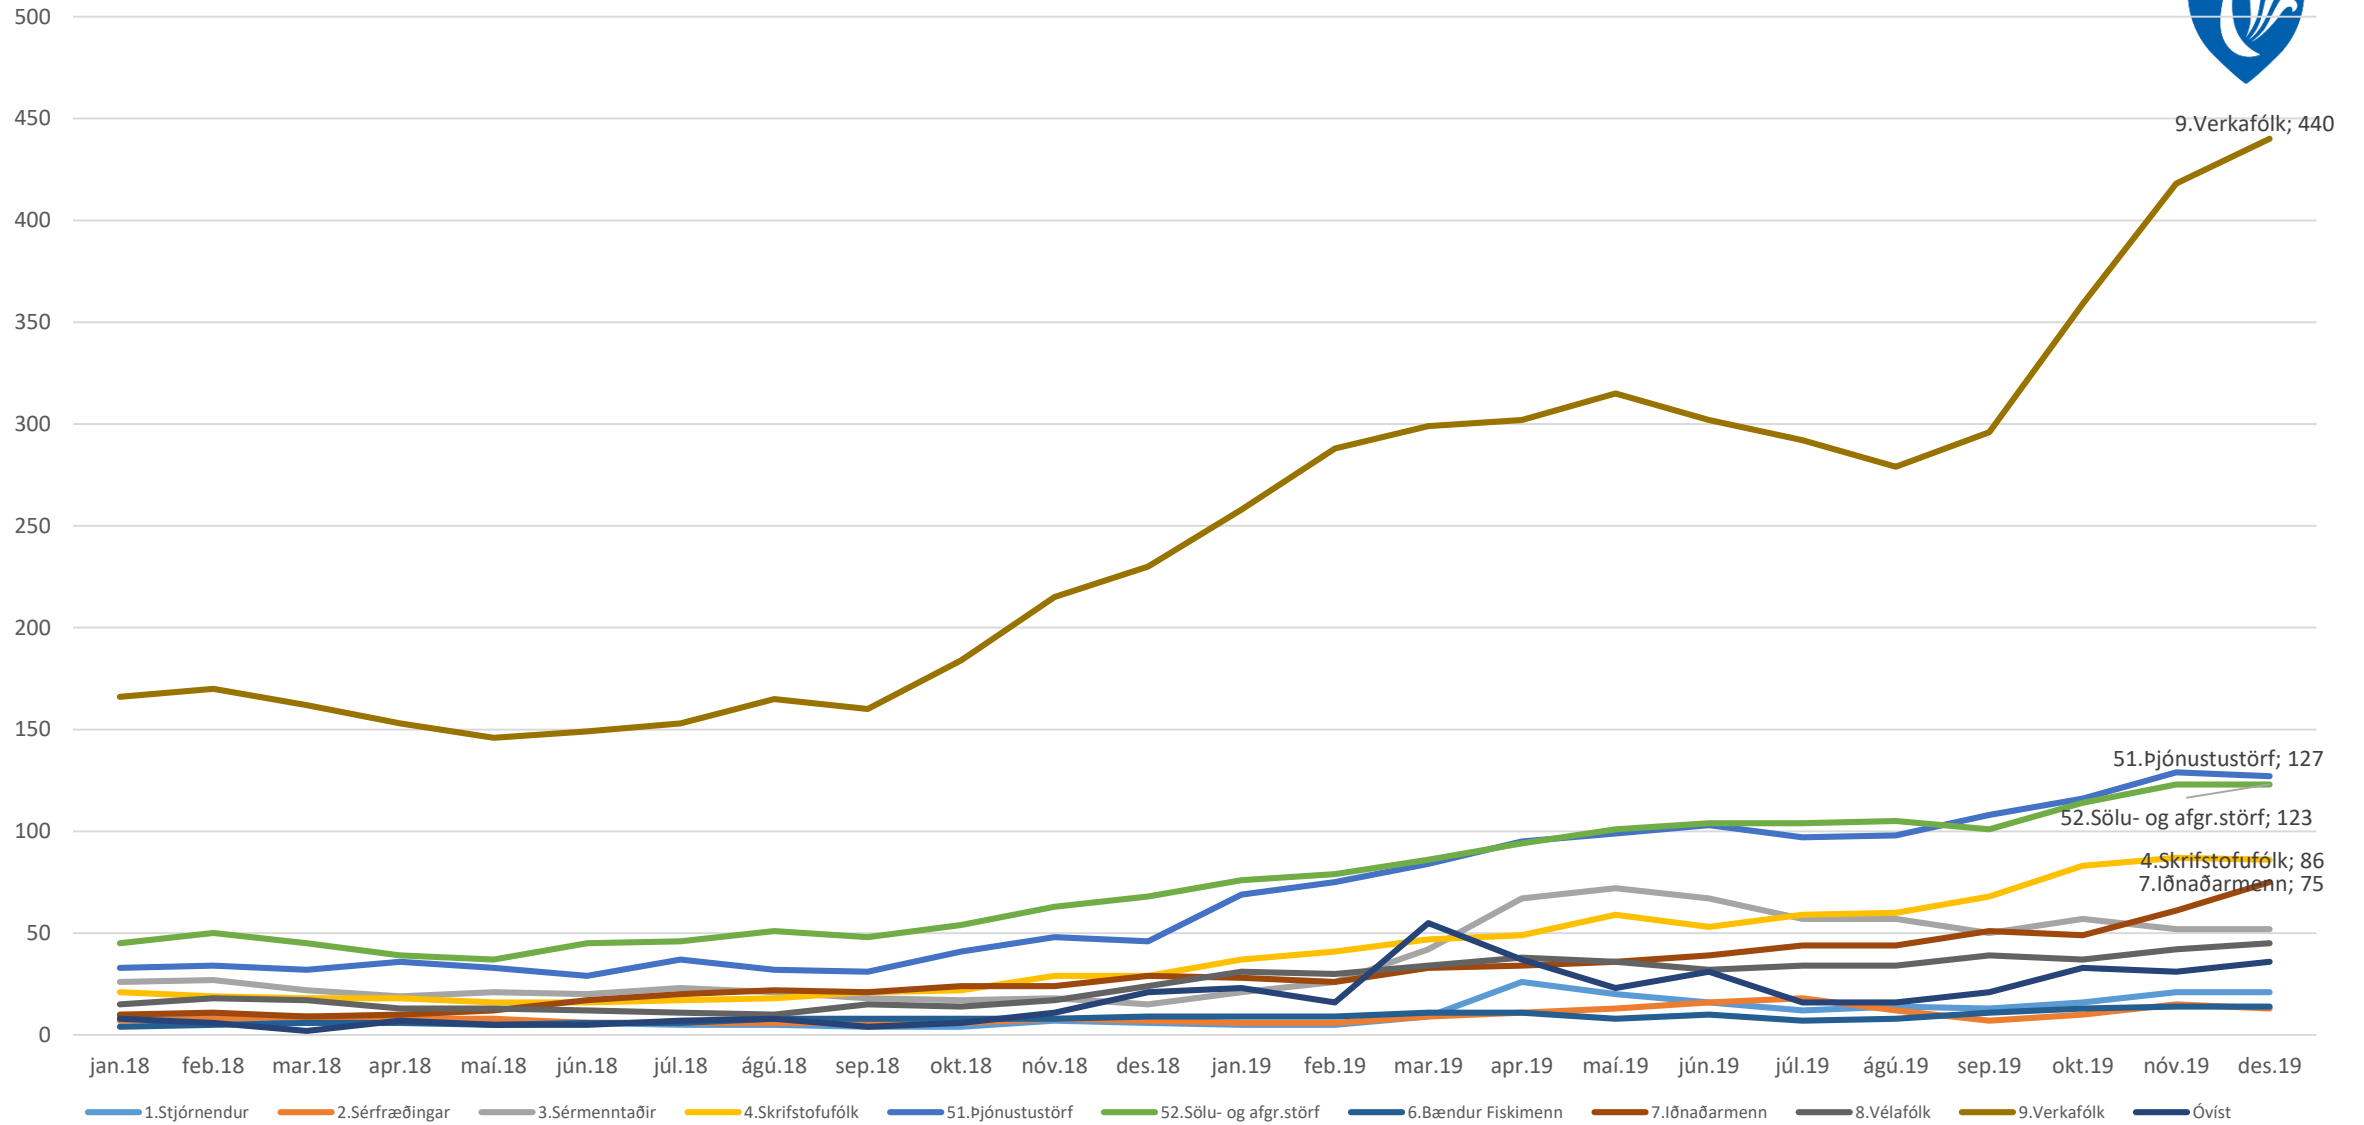

9. Verkafólk; 440

51. Þjónustustörf; 127

52. Sölu- og afgr.störf; 123

4. Skrifstofufólk; 86

7. Iðnaðarmenn; 75

Lengd atvinnuleysis

— 0-6 mán (skammtíma) — 6-12 mán (langtíma) — meira en ár (langtíma)
..... Linear (0-6 mán (skammtíma)) Linear (6-12 mán (langtíma)) Linear (meira en ár (langtíma))