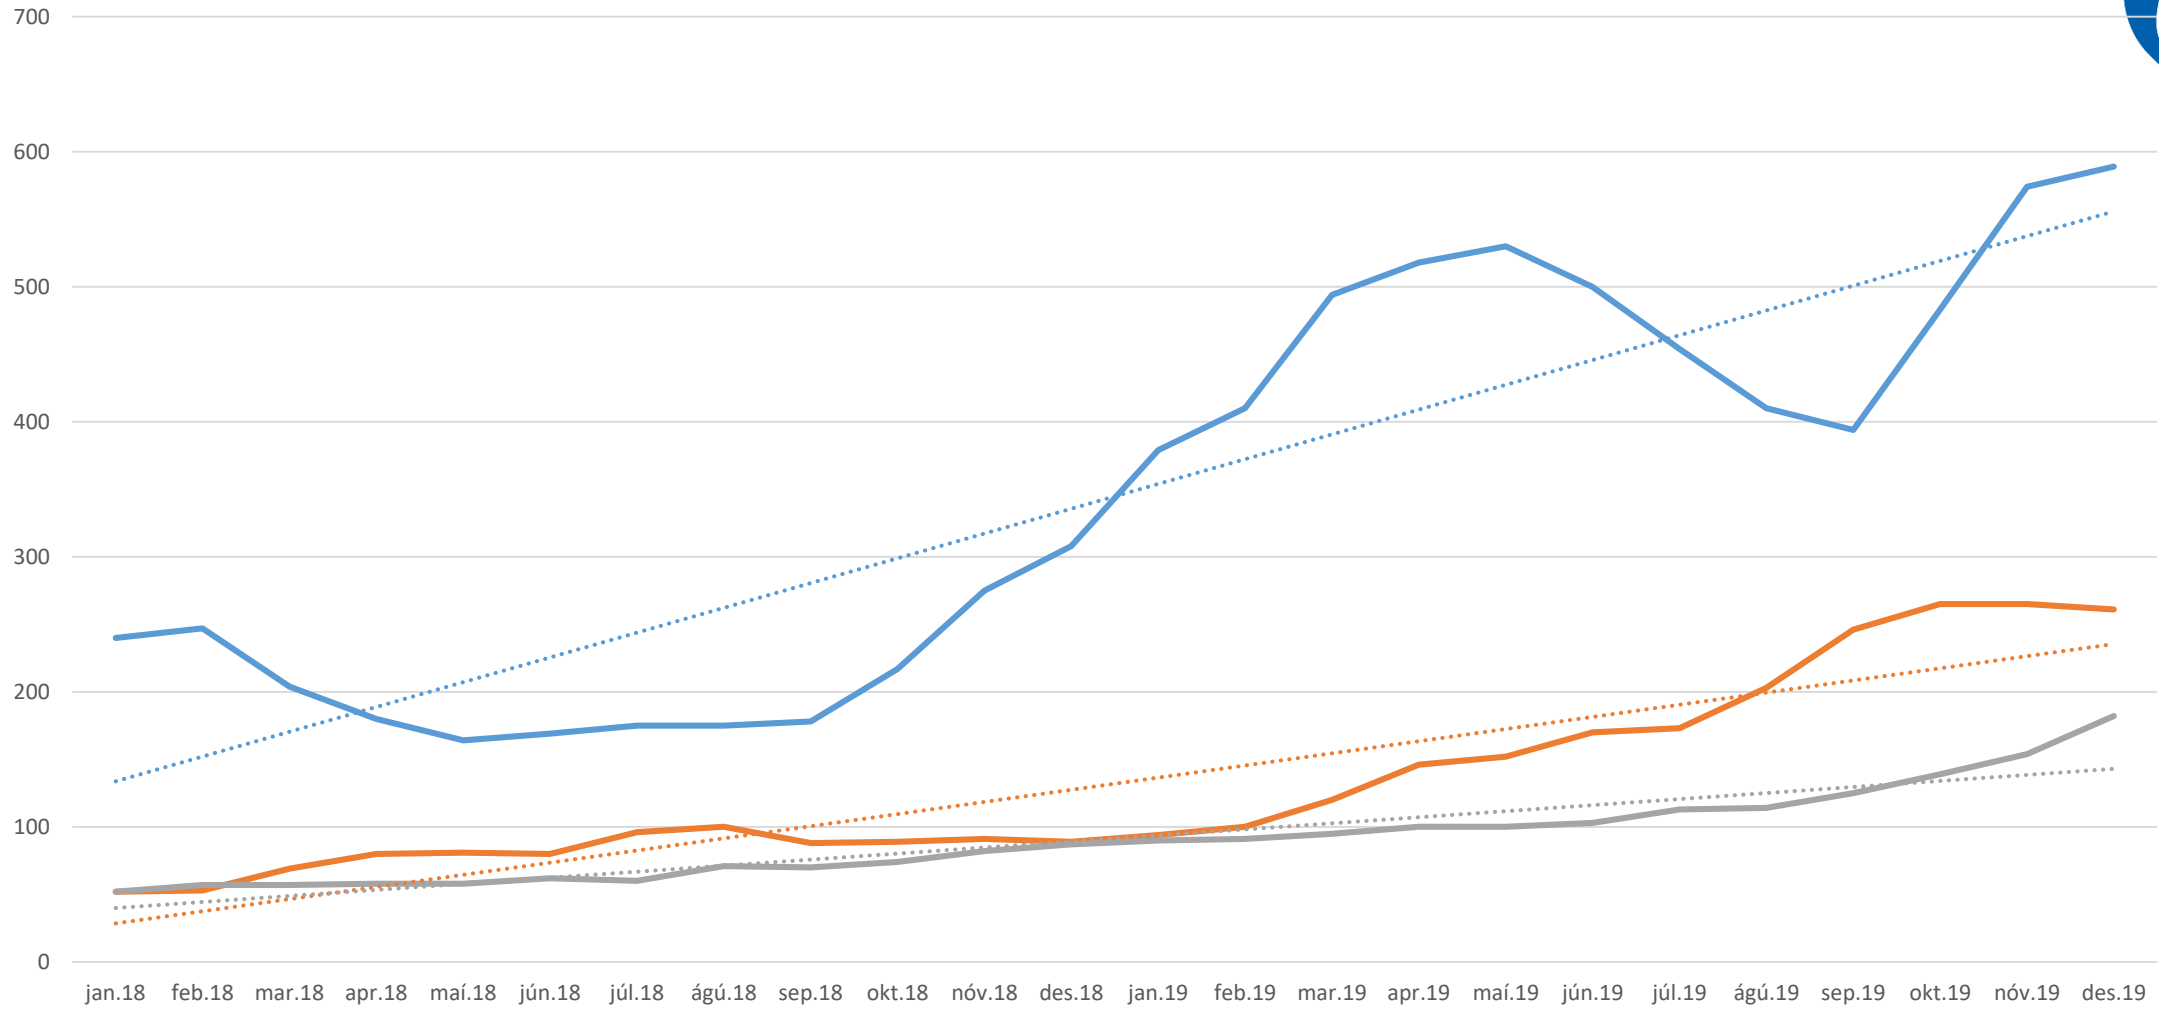

9. Verkafólk; 440

51. Þjónustustörf; 127

52. Sölu- og afgr.störf; 123

4. Skrifstofufólk; 86

7. Iðnaðarmenn; 75

Lengd atvinnuleysis

— 0-6 mán (skammtíma) — 6-12 mán (langtíma) — meira en ár (langtíma)
..... Linear (0-6 mán (skammtíma)) Linear (6-12 mán (langtíma)) Linear (meira en ár (langtíma))

Atvinnulausir eftir ríkisfangi