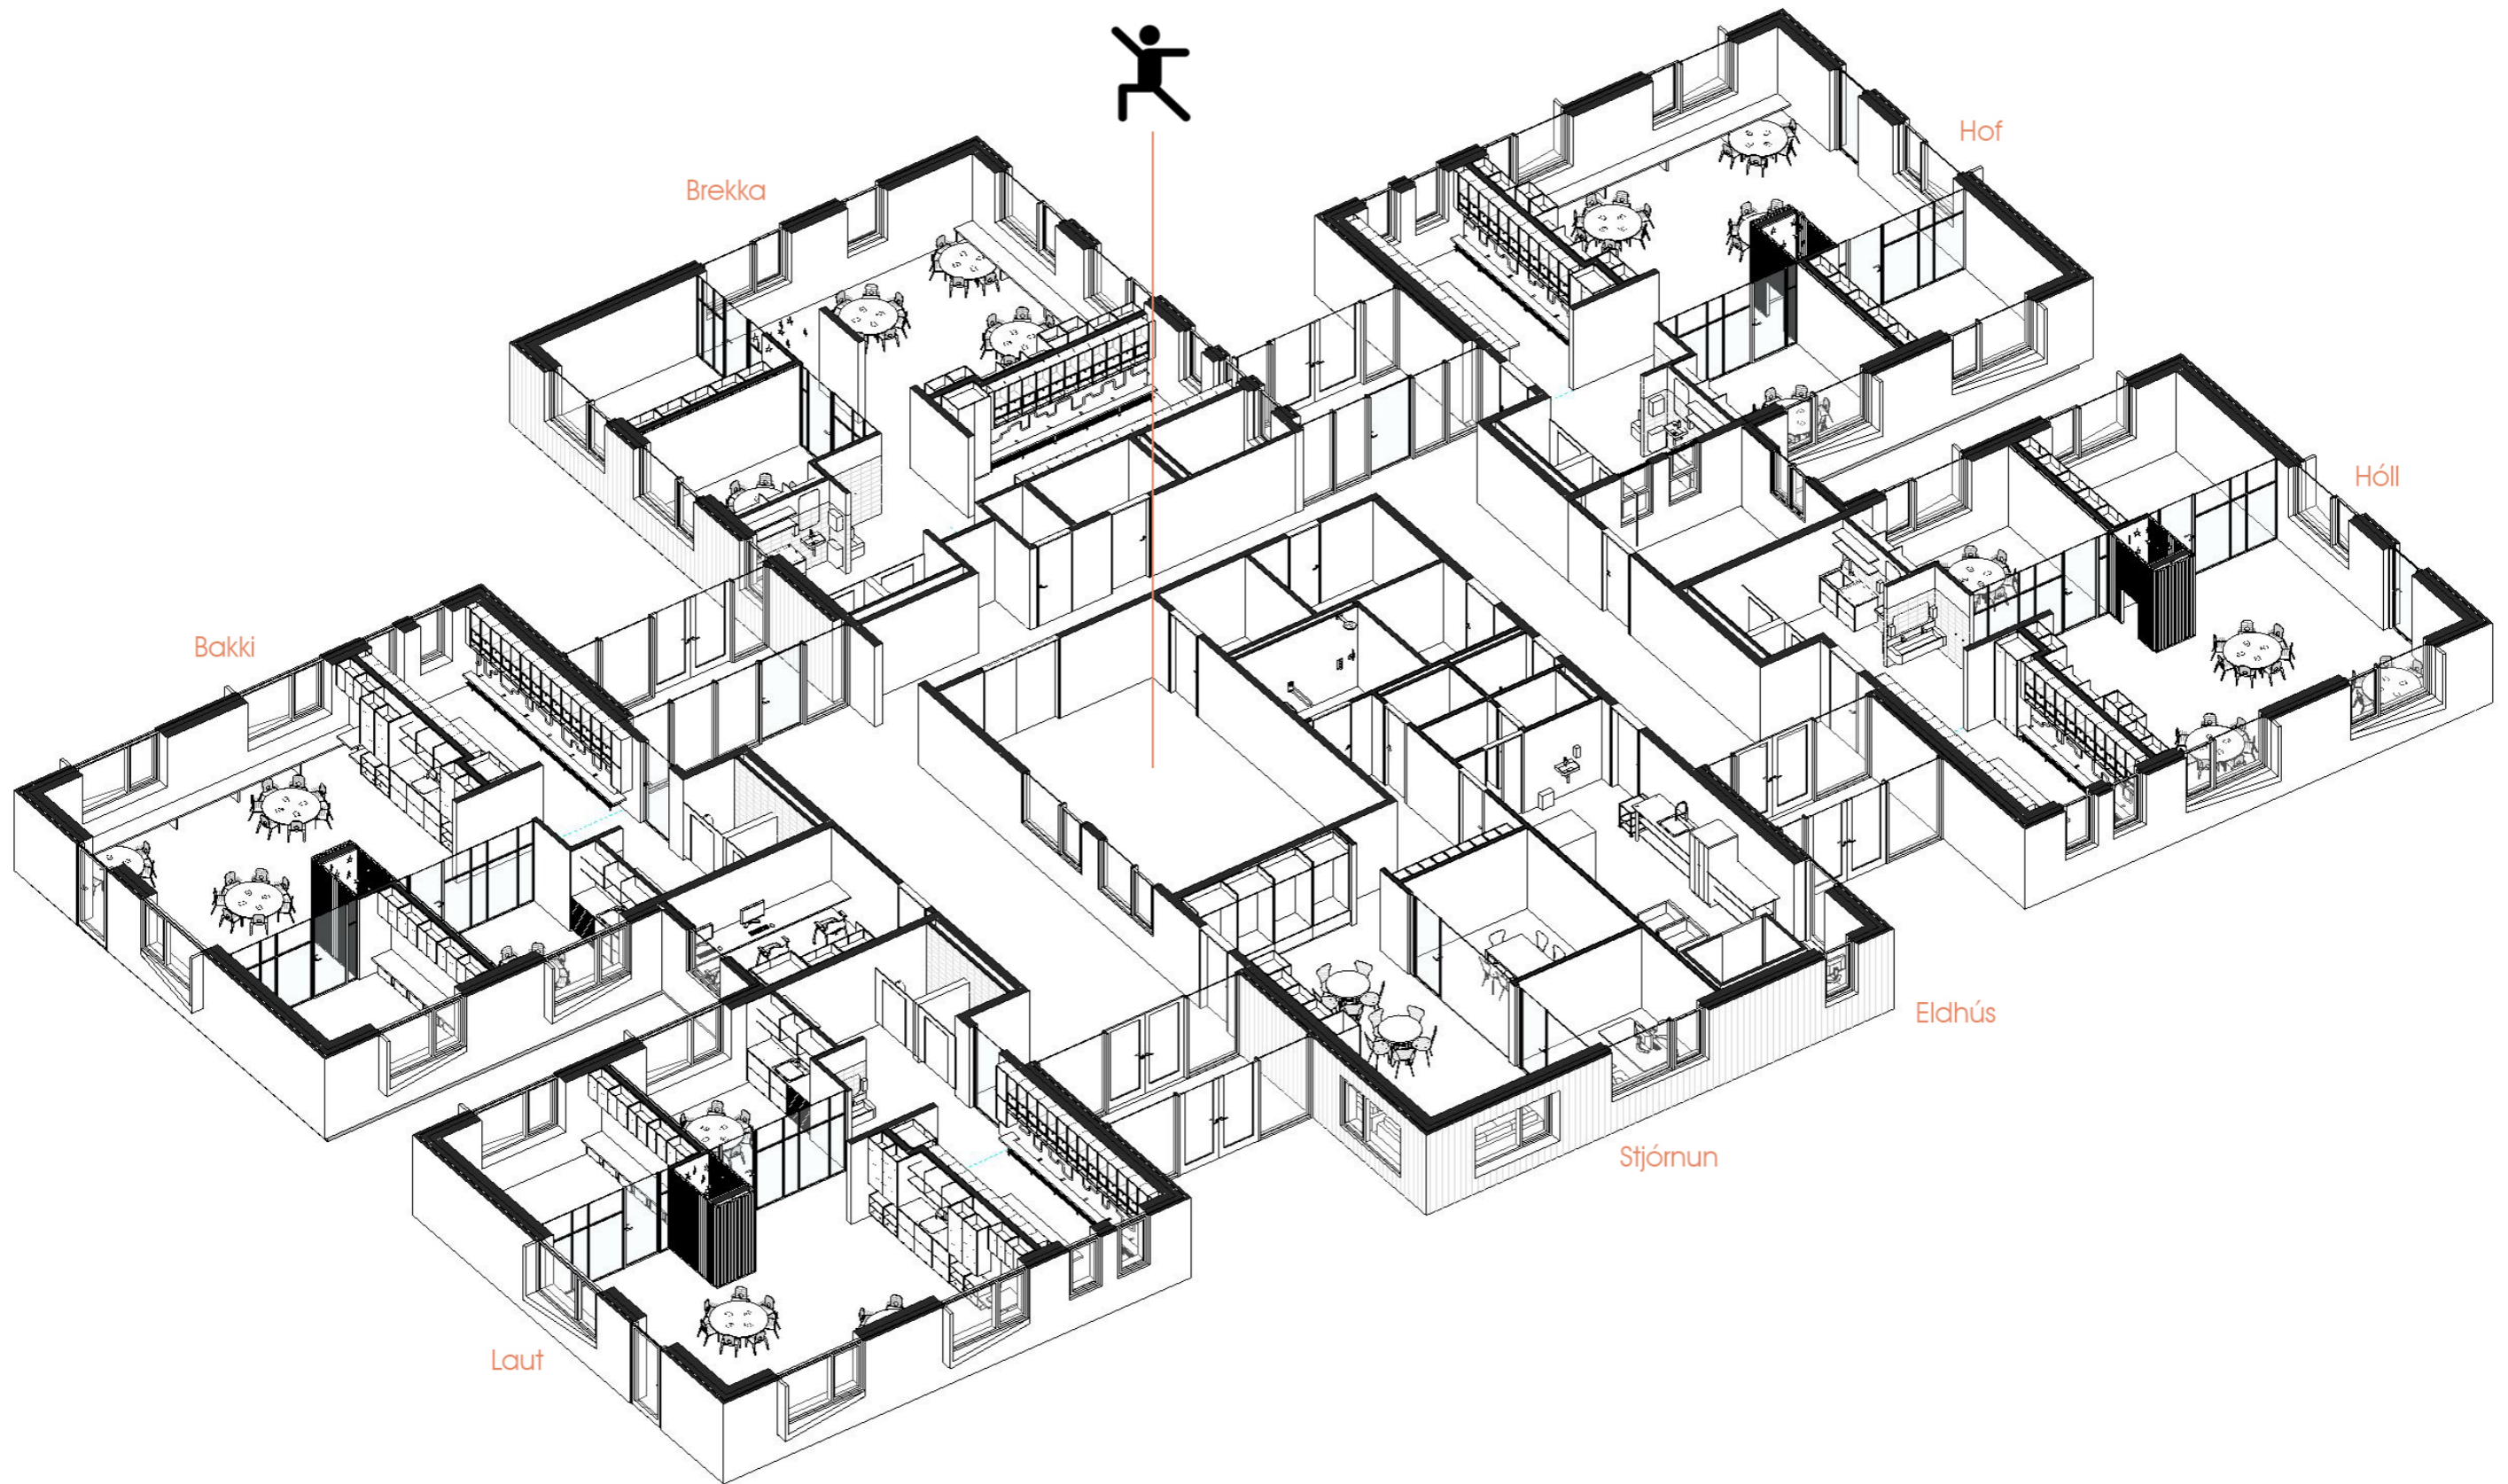

# SKÝRINGARMYND AF HEILD

Heildina mætti líkja við skjaldböku þar sem deildirnar fimm mynda höfuð, hendur og fætur og skelin fyrir miðju er kjarninn.

Skýringarmynd sýnir hvernig við náum fimm rúmgóðum deildum í heildina ásamt góðu rými fyrir starfsfólk. Gangarnir leiða til allra átta með sjónásum í gegn. Íþróttasalurinn, hjartað í skjaldbökkunni stendur áfram í miðjum kjarnanum.

# AFSTÖÐUMYND

Bleik lína sýnir núverandi stærð og appelsínugulur sýnir fyrirhugaða stækkun.

# GRUNNMYND\_01

Salerni kennara haldin óbreytt - endurnýjuð eins og þarf og bætt við til þess að mæta starfsmannafjölda

Bleik lína sýnir núverandi stærð.

# GRUNNMYND\_02

Tillaga sem sýnir beint aðgengi úr vindfangi inn í fataklefa

Bleik lína sýnir núverandi stærð.