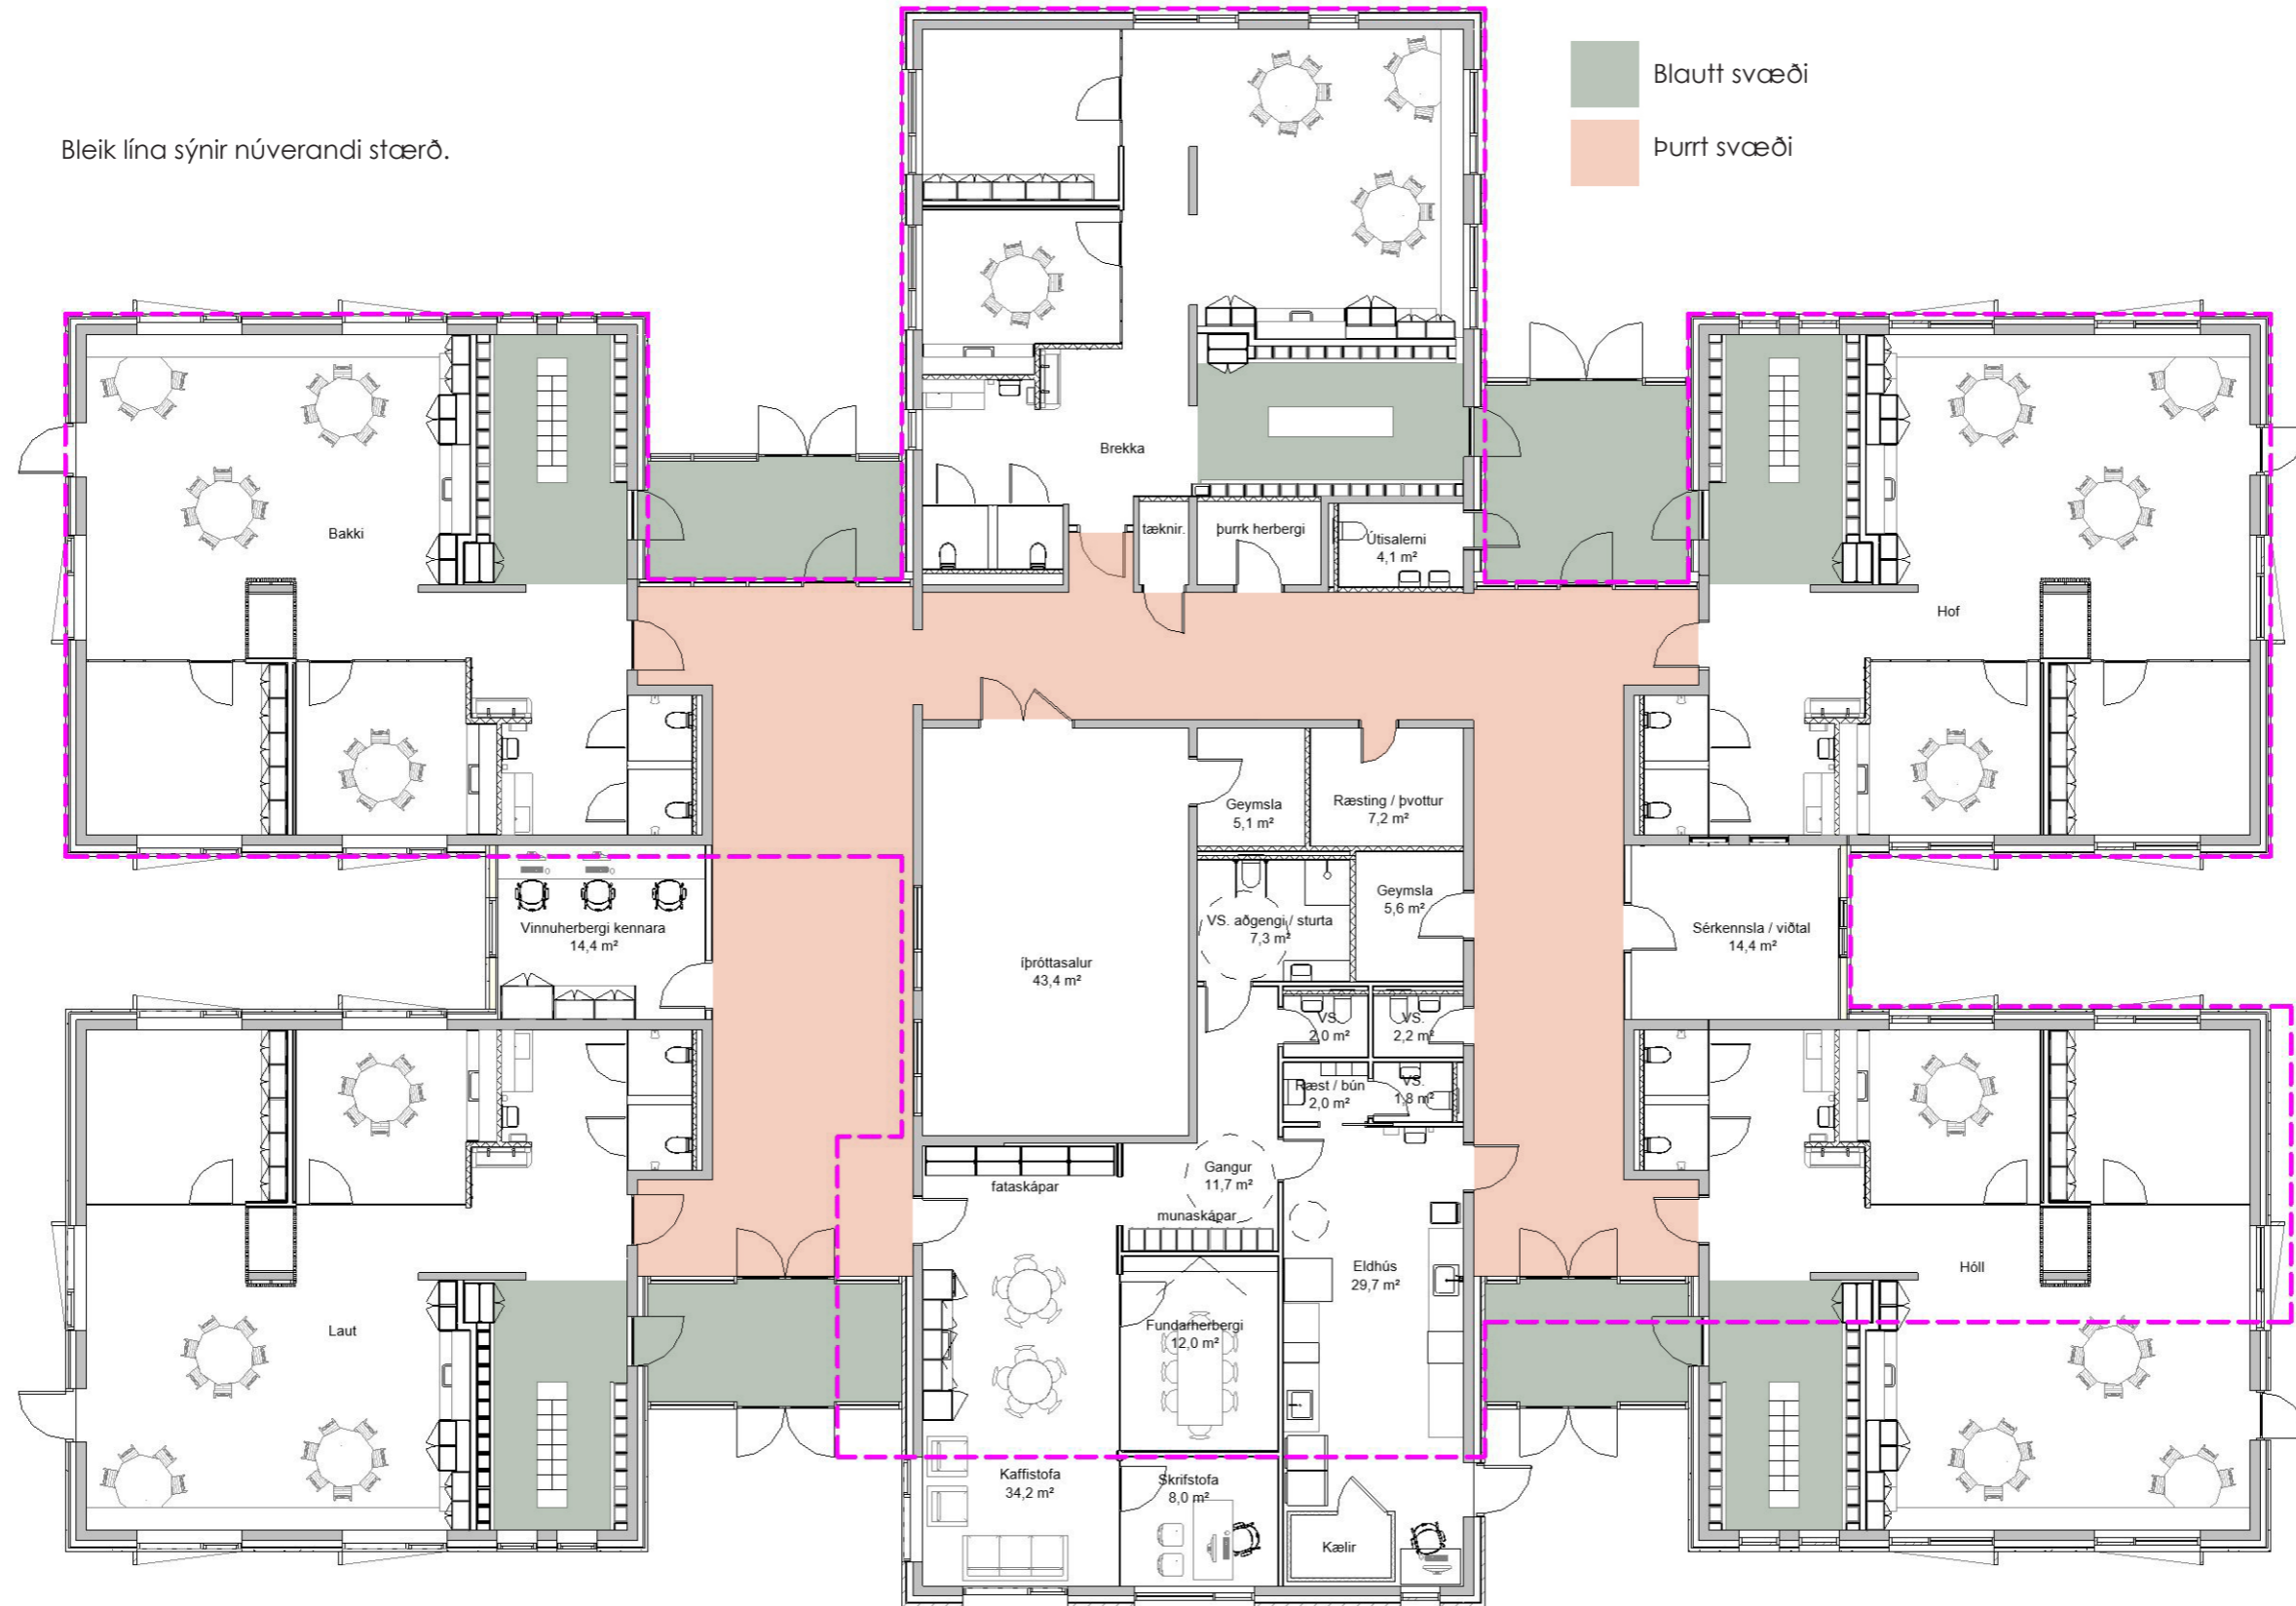

# SKÝRINGARMYND AF HEILD

Heildina mætti líkja við skjaldböku þar sem deildirnar fimm mynda höfuð, hendur og fætur og skelin fyrir miðju er kjarninn.

Skýringarmynd sýnir hvernig við náum fimm rúmgóðum deildum í heildina ásamt góðu rými fyrir starfsfólk. Gangarnir leiða til allra átta með sjónásum í gegn. Íþróttasalurinn, hjartað í skjaldbökkunni stendur áfram í miðjum kjarnanum.

# AFSTÖÐUMYND

Bleik lína sýnir núverandi stærð og appelsínugulur sýnir fyrirhugaða stækkun.

# GRUNNMYND\_01

Salerni kennara haldin óbreytt - endurnýjuð eins og þarf og bætt við til þess að mæta starfsmannafjölda

Bleik lína sýnir núverandi stærð.

# GRUNNMYND\_02

Tillaga sem sýnir beint aðgengi úr vindfangi inn í fataklefa

Bleik lína sýnir núverandi stærð.