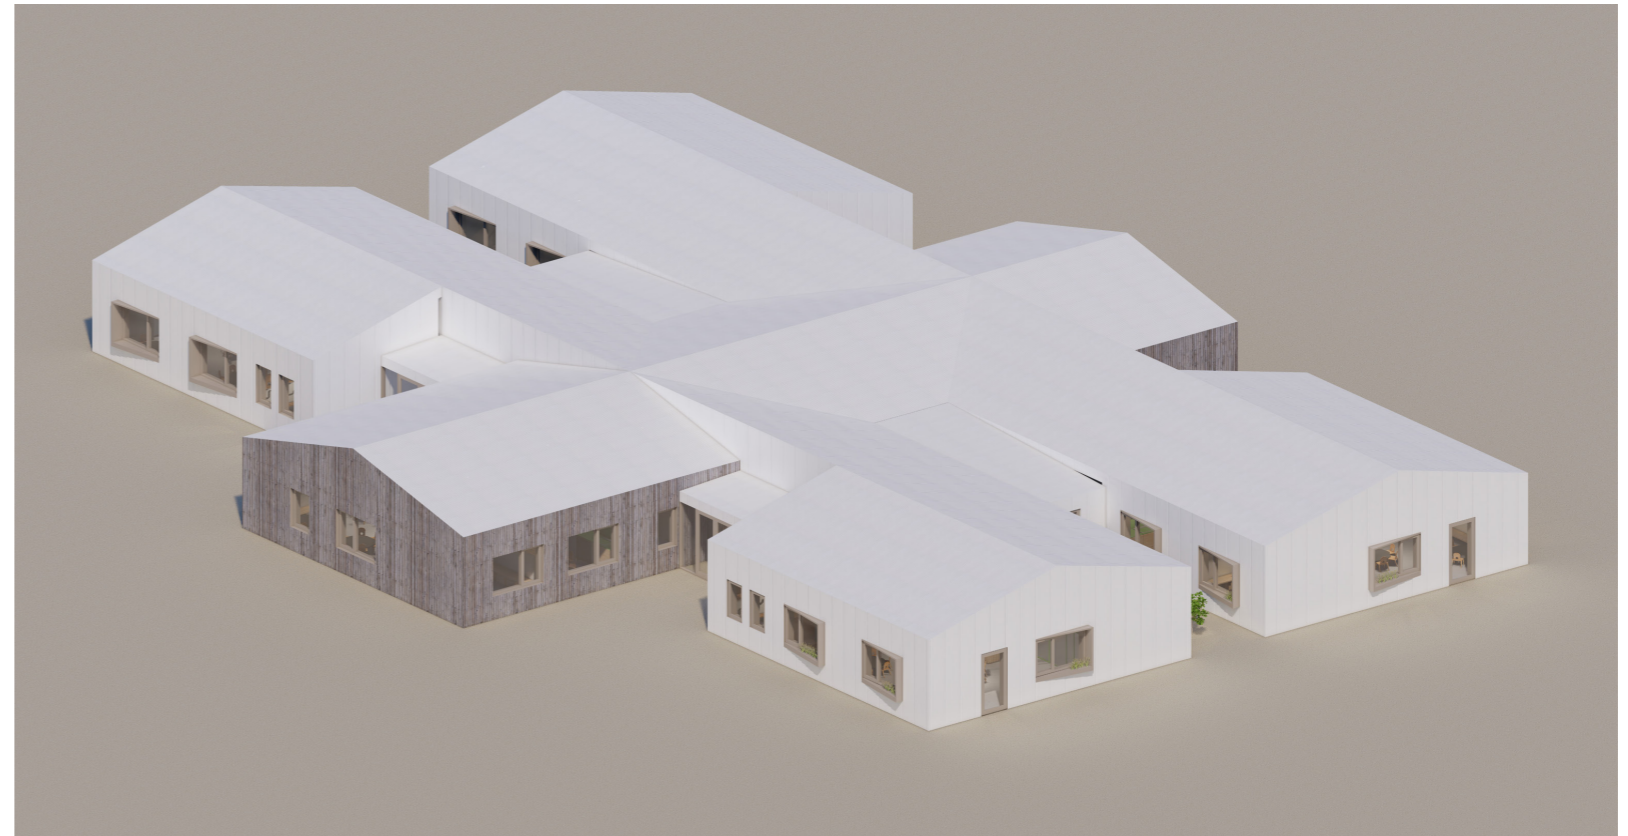

# FRAMTÍÐARSÝN - TILLAGA AÐ STÆKKUN

Horft til framtíðar.

Hugmyndin er að stækka núverandi viðbyggingu og bæta við annari deild, þannig að samtals fáum við fimm deildir í heildina.

Með þessari breytingu náum við að mynda heildrænt og fallegt útlit ásamt því að bjóða heilli deild af börnum pláss.

Miðað er við að á einni deild séu um 20-25 börn, sem gefur okkur um 125 börn í heildina.

Heildarstærð fyrir breytingar: 770m<sup>2</sup>  
Heildarstærð eftir breytingar: 1070m<sup>2</sup>

Skýringarmynd.

# SKÝRINGARMYND AF HEILD

Heildina mætti líkja við skjaldböku þar sem deildirnar fimm mynda höfuð, hendur og fætur og skelin fyrir miðju er kjarninn.

Skýringarmynd sýnir hvernig við náum fimm rúmgóðum deildum í heildina ásamt góðu rými fyrir starfsfólk. Gangarnir leiða til allra átta með sjónásum í gegn. Íþróttasalurinn, hjartað í skjaldbökkunni stendur áfram í miðjum kjarnanum.

# AFSTÖÐUMYND

Bleik lína sýnir núverandi stærð og appelsínugulur sýnir fyrirhugaða stækkun.