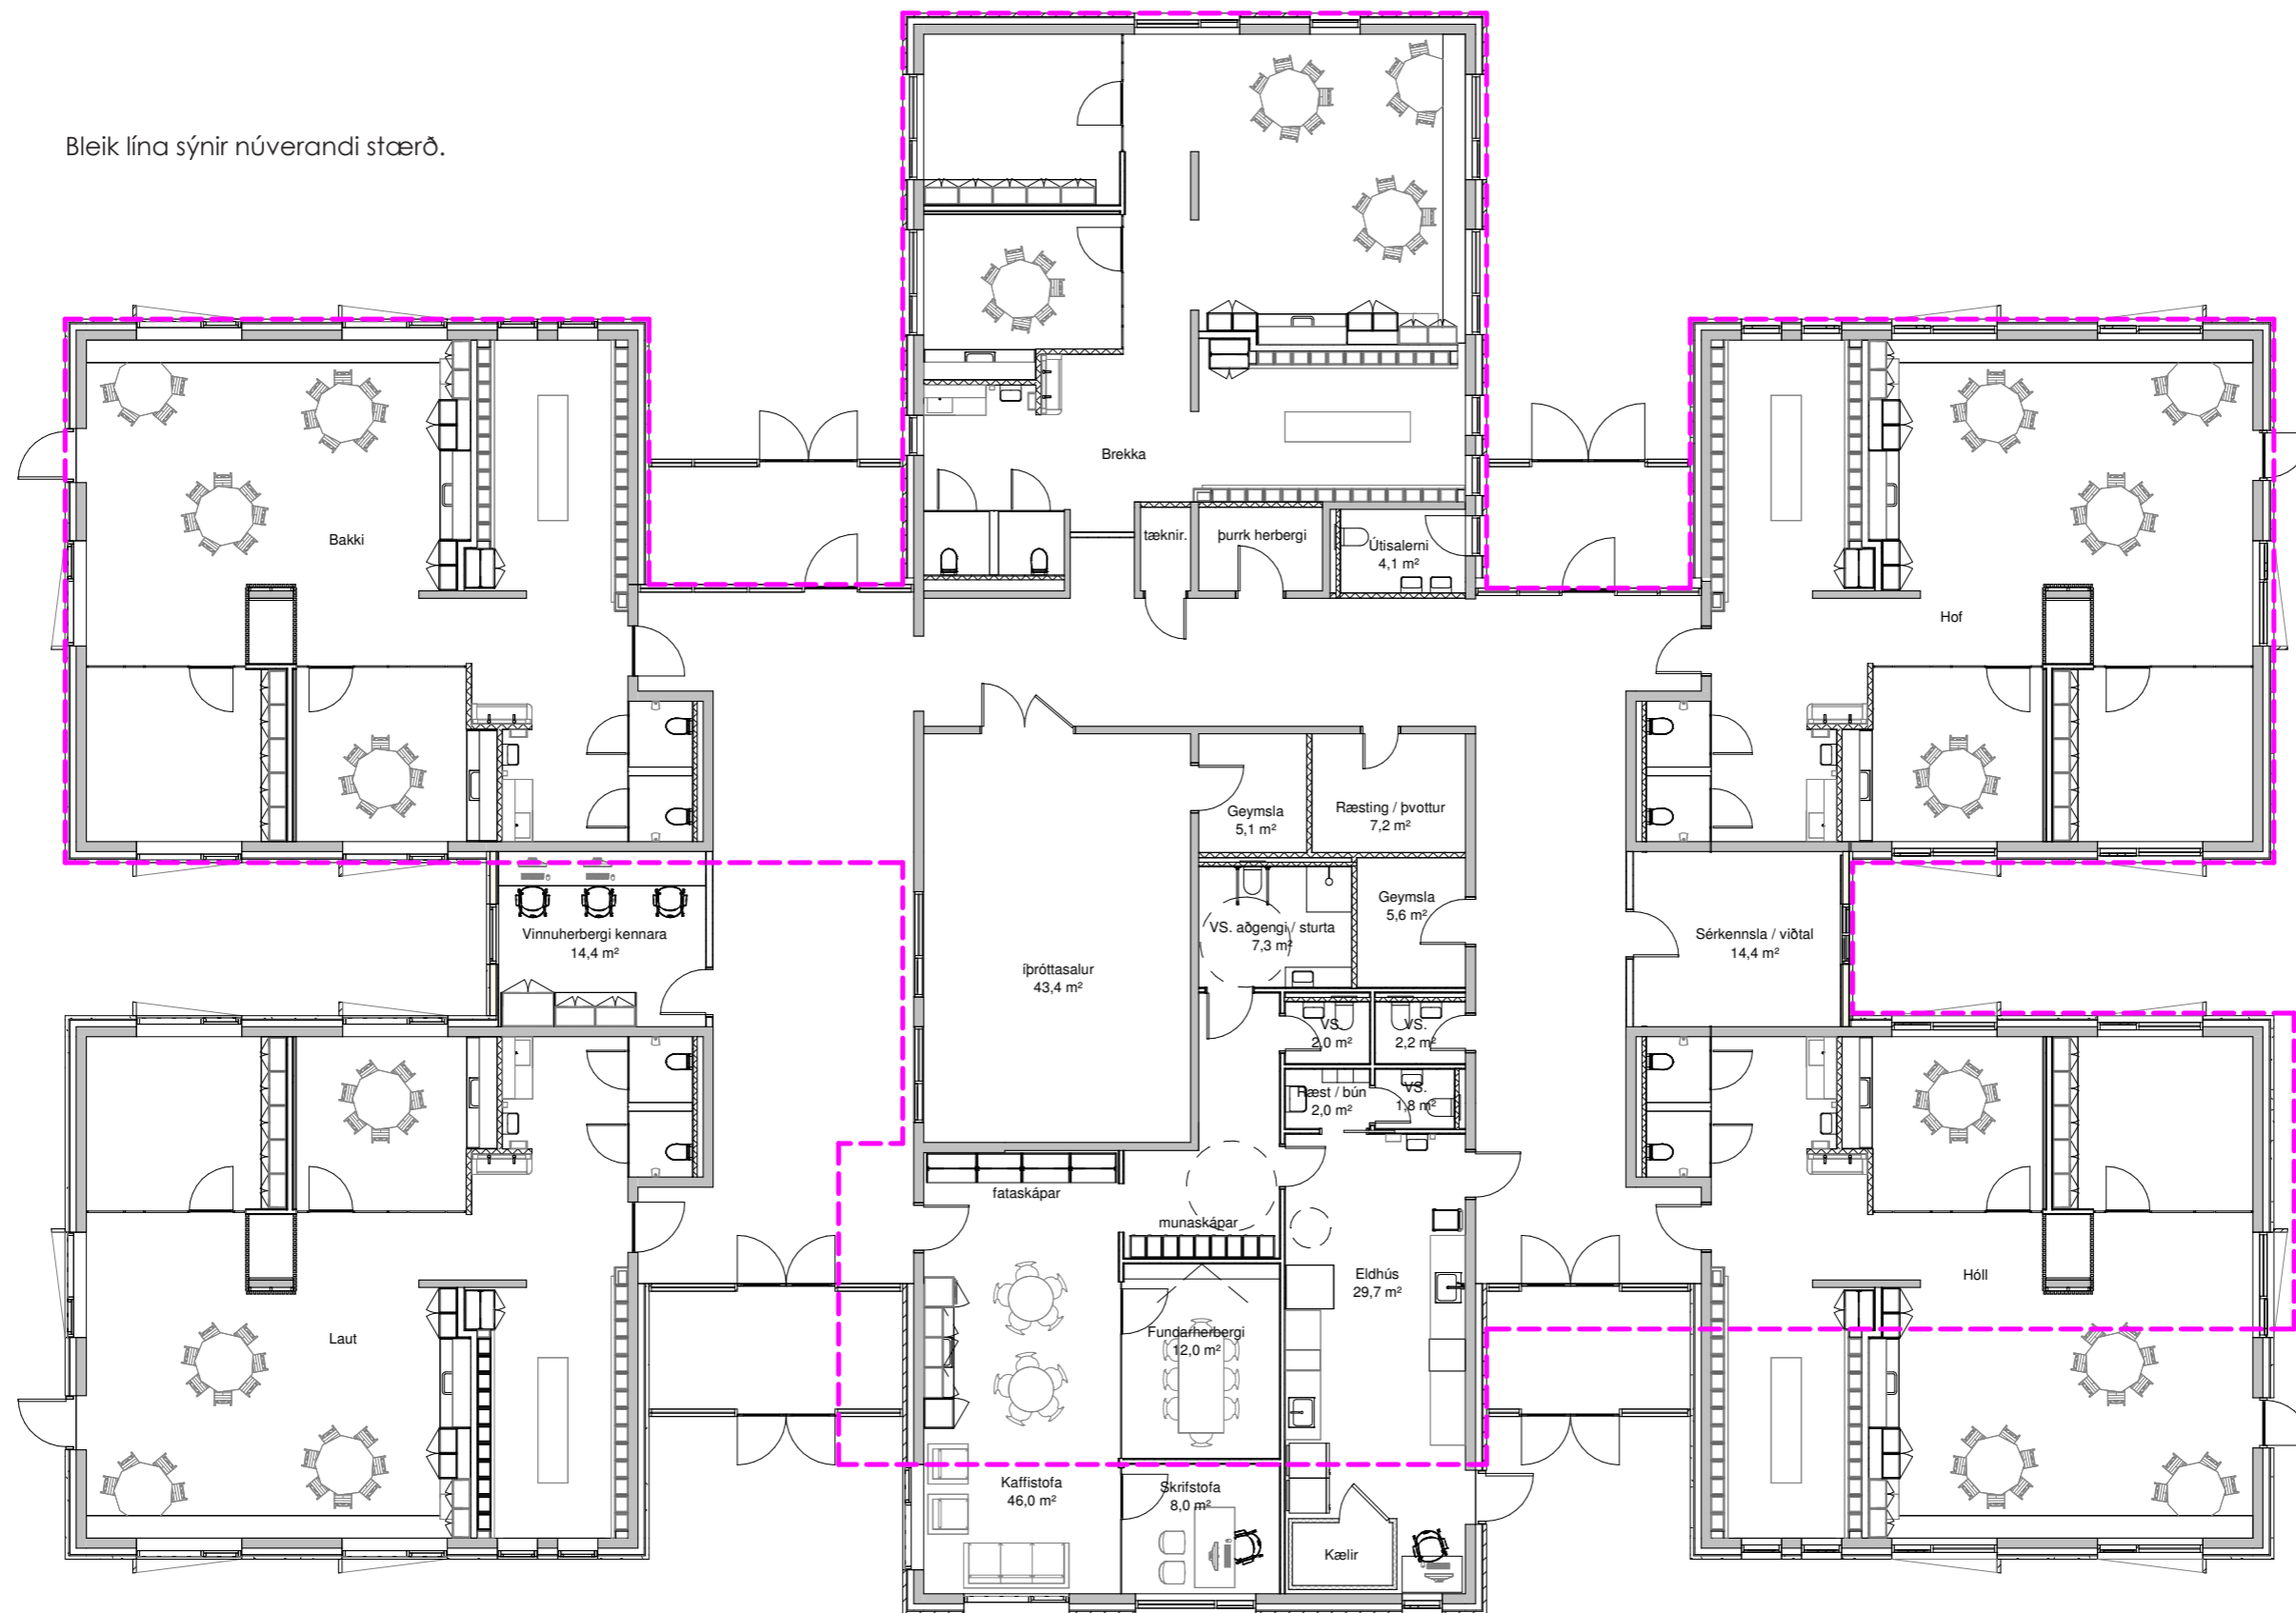

# SKÝRINGARMYND AF HEILD

Heildina mætti líkja við skjaldböku þar sem deildirnar fimm mynda höfuð, hendur og fætur og skelin fyrir miðju er kjarninn.

Skýringarmynd sýnir hvernig við náum fimm rúmgóðum deildum í heildina ásamt góðu rými fyrir starfsfólk. Gangarnir leiða til allra átta með sjónásum í gegn. Íþróttasalurinn, hjartað í skjaldbökkunni stendur áfram í miðjum kjarnanum.

# AFSTÖÐUMYND

Bleik lína sýnir núverandi stærð og appelsínugulur sýnir fyrirhugaða stækkun.

# GRUNNMYND\_01

Salerni kennara haldin óbreytt - endurnýjuð eins og þarf og bætt við til þess að mæta starfsmannafjölda

Bleik lína sýnir núverandi stærð.

# GRUNNMYND\_02

Tillaga sem sýnir beint aðgengi úr vindfangi inn í fataklefa

Bleik lína sýnir núverandi stærð.