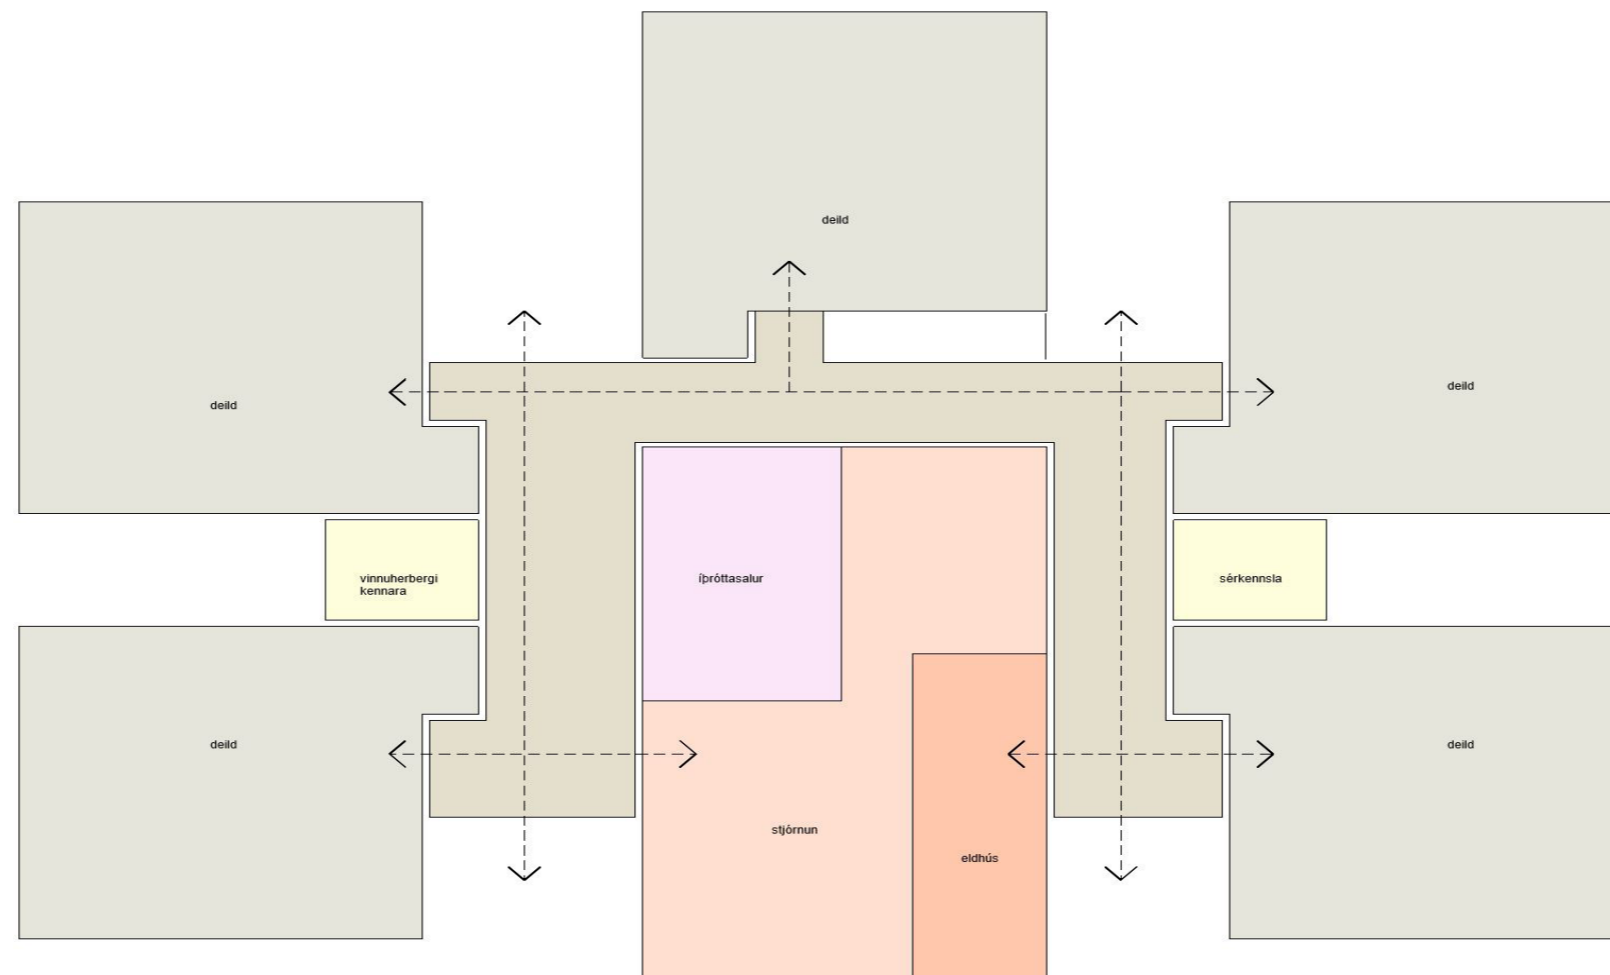

# FRAMTÍÐARSÝN - TILLAGA AÐ STÆKKUN

Horft til framtíðar.

Hugmyndin er að stækka núverandi viðbyggingu og bæta við annari deild, þannig að samtals fáum við fimm deildir í heildina.

Með þessari breytingu náum við að mynda heildrænt og fallegt útlit ásamt því að bjóða heilli deild af börnum pláss.

Miðað er við að á einni deild séu um 20-25 börn, sem gefur okkur um 125 börn í heildina.

Heildarstærð fyrir breytingar: 770m<sup>2</sup>  
Heildarstærð eftir breytingar: 1070m<sup>2</sup>

Skýringarmynd.

# SKÝRINGARMYND AF HEILD

Heildina mætti líkja við skjaldböku þar sem deildirnar fimm mynda höfuð, hendur og fætur og skelin fyrir miðju er kjarninn.

Skýringarmynd sýnir hvernig við náum fimm rúmgóðum deildum í heildina ásamt góðu rými fyrir starfsfólk. Gangarnir leiða til allra átta með sjónásum í gegn. Íþróttasalurinn, hjartað í skjaldbökkunni stendur áfram í miðjum kjarnanum.

# AFSTÖÐUMYND

Bleik lína sýnir núverandi stærð og appelsínugulur sýnir fyrirhugaða stækkun.