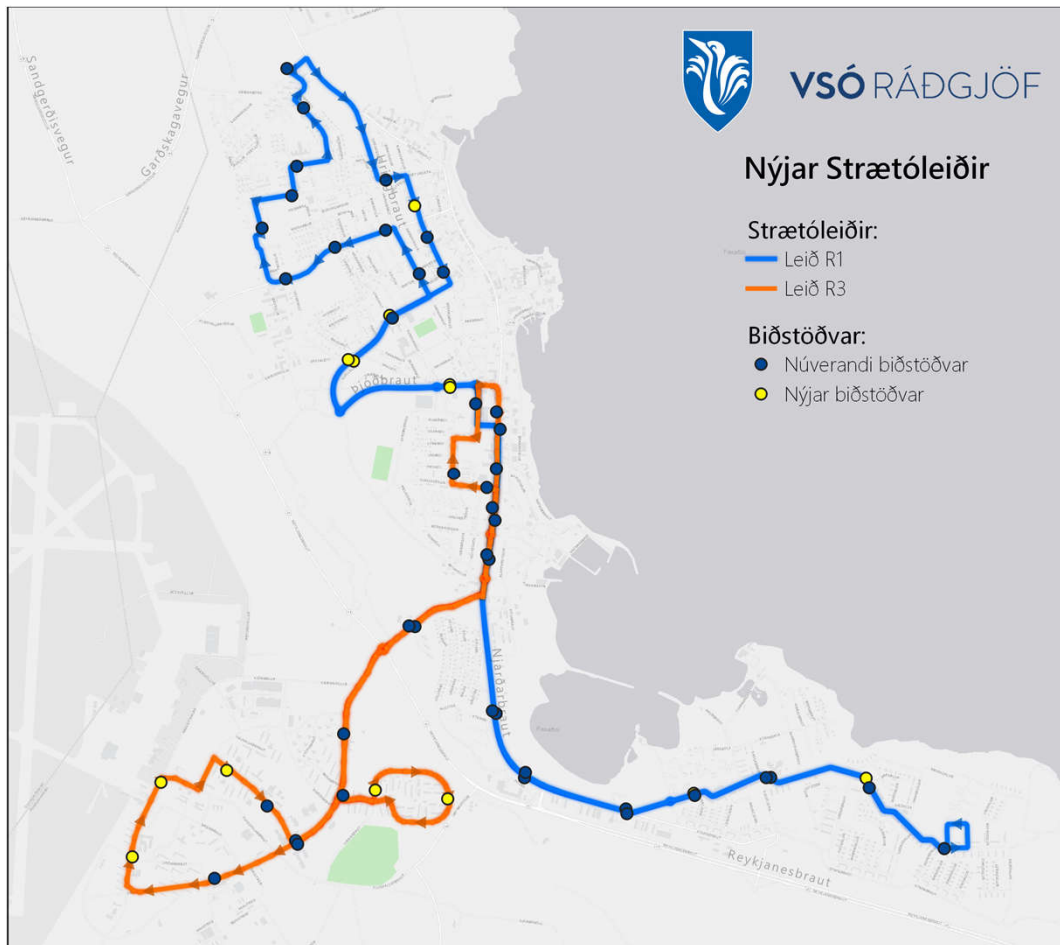

LEIÐARKERFI INNANBÆJARAKSTURS -REYKJANESBÆR

Endurskoðun akstursleiða og tíðni

REYKJANESBÆR
reykjanesbaer.is

REYKJANESBÆR
reykjanessaer.is

REYKJANESBÆR
reykjanesbaer.is