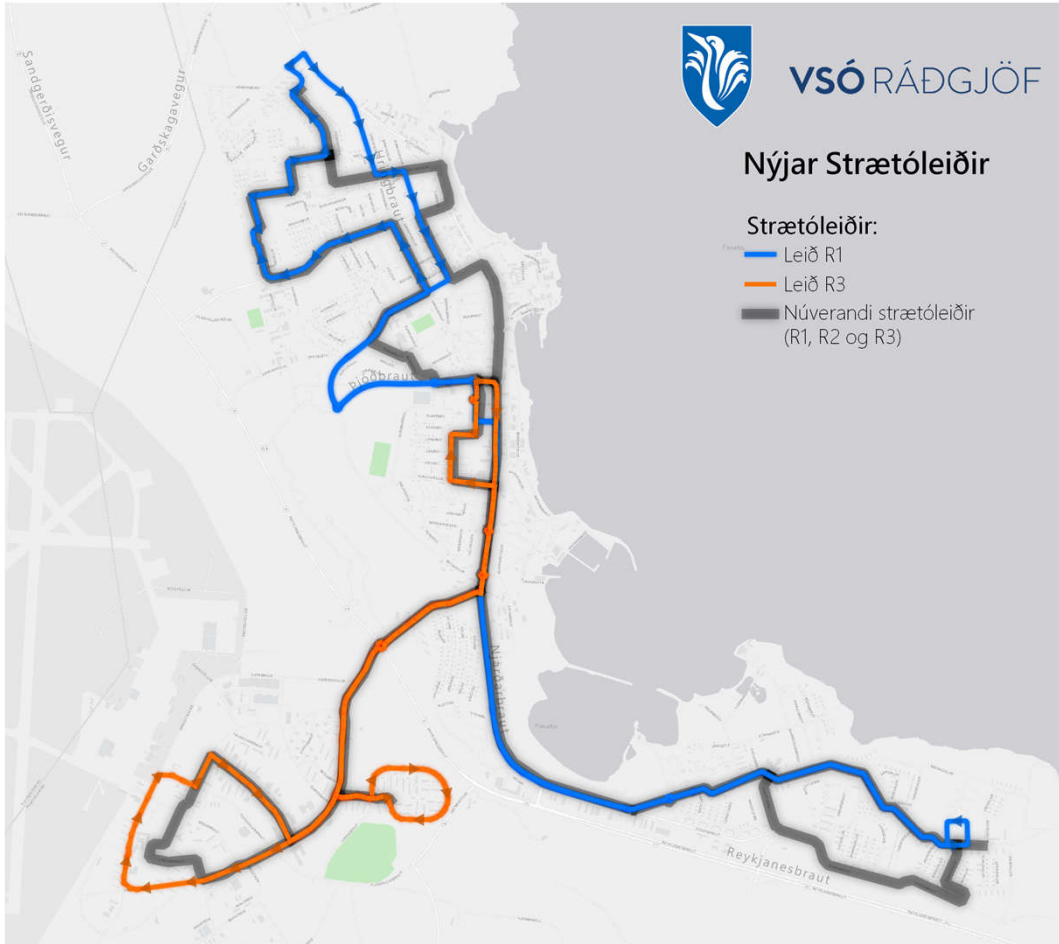

LEIÐARKERFI INNANBÆJARAKSTURS -REYKJANESBÆR

Endurskoðun akstursleiða og tíðni

REYKJANESBÆR
reykjanesbaer.is

REYKJANESBÆR
reykjanessaer.is

REYKJANESBÆR
reykjanesbaer.is