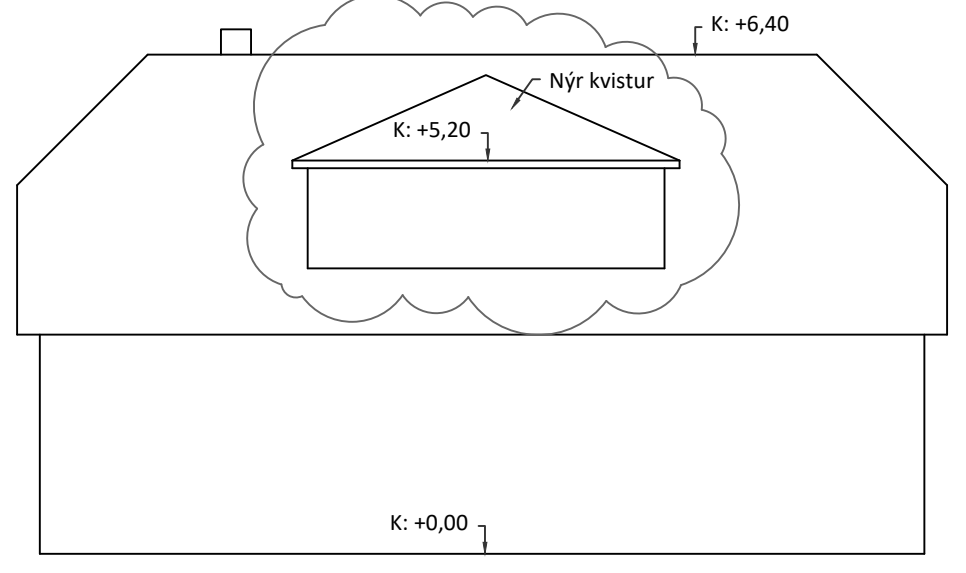

F=595 m²

Birkiteigur 1, 230 Reykjaensbæ
 Landnúmer: L126628
 Staðgreinir: 2000-4-08830010
 Sótt er um að byggja nýjan kvist á norðurhlíð eins og núverandi kvistur er á suðurhlíð

5	
4	
3	
2	
Útgáfa:	Dags.

EINBÝLISHÚS - NÝR KVISTUR Á NORÐURHLÍÐ

Birkiteigur 1, 230 Reykjaensbæ	
Aðaluppdráttur - Nýr kvistur	Hannaó: GÓU
Afstöðumynd	Mkv: 1:200 , 1:100
Útlit	Stærð: A2
Undirskrift hönnuðar:	Dags: 13.11.2020

Útlit-Austur
Mkv. 1:100