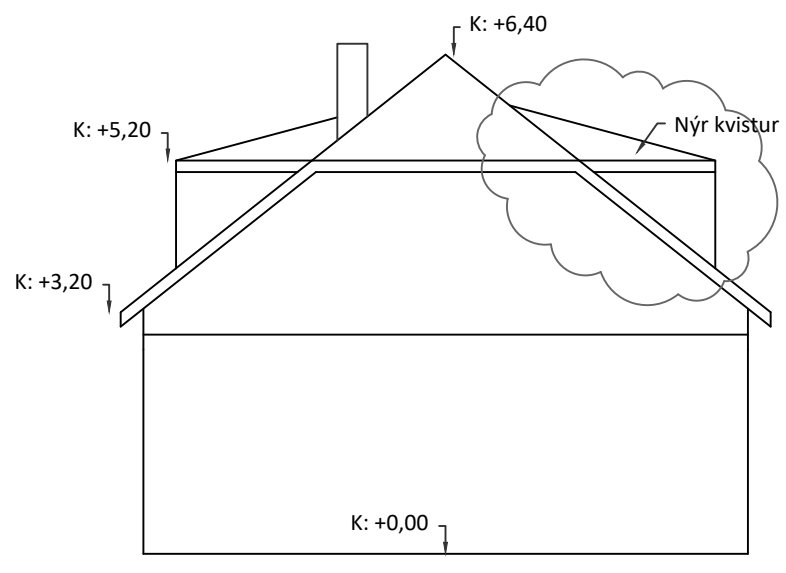

F=595 m²

Birkiteigur 1, 230 Reykjaensbæ
 Landnúmer: L126628
 Staðgreinir: 2000-4-08830010
 Sótt er um að byggja nýjan kvist á norðurhlíð eins og núverandi kvistur er á suðurhlíð

5	
4	
3	
2	
Útgáfa:	Dags.

EINBÝLISHÚS - NÝR KVISTUR Á NORÐURHLÍÐ

Birkiteigur 1, 230 Reykjaensbæ	
Aðaluppdráttur - Nýr kvistur	Hannaó: GÓU
Afstöðumynd	Mkv: 1:200 , 1:100
Útlit	Stærð: A2
Undirskrift hönnuðar:	Dags: 13.11.2020

Útlit-Austur
Mkv. 1:100