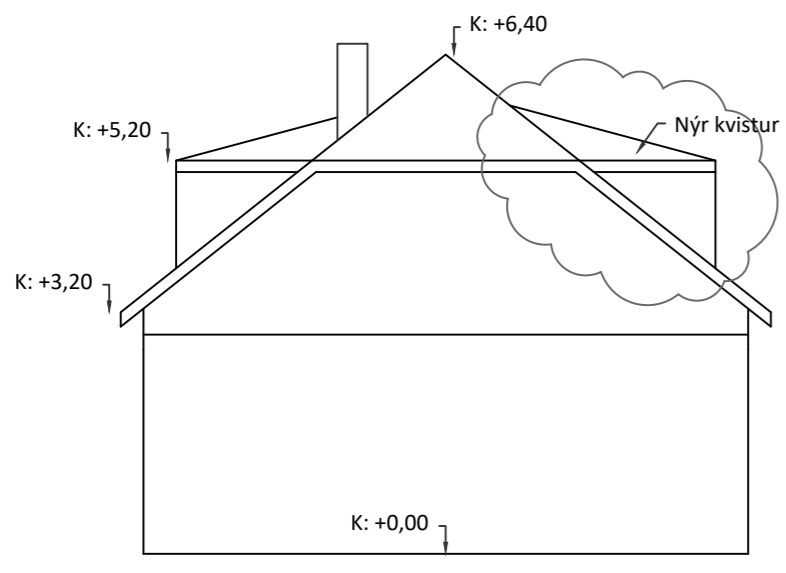

F=595 m²

Birkiteigur 1, 230 Reykjaensbæ
 Landnúmer: L126628
 Staðgreinir: 2000-4-08830010
 Sótt er um að byggja nýjan kvist á norðurhlíð eins og núverandi kvistur er á suðurhlíð

5	
4	
3	
2	
Útgáfa:	Dags.

EINBÝLISHÚS - NÝR KVISTUR Á NORÐURHLÍÐ

Birkiteigur 1, 230 Reykjaensbæ	
Aðaluppdráttur - Nýr kvistur	Hannaó: GÓU
Afstöðumynd	Mkv: 1:200 , 1:100
Útlit	Stærð: A2
Undirskrift hönnuðar:	Dags: 13.11.2020

Útlit-Austur
Mkv. 1:100