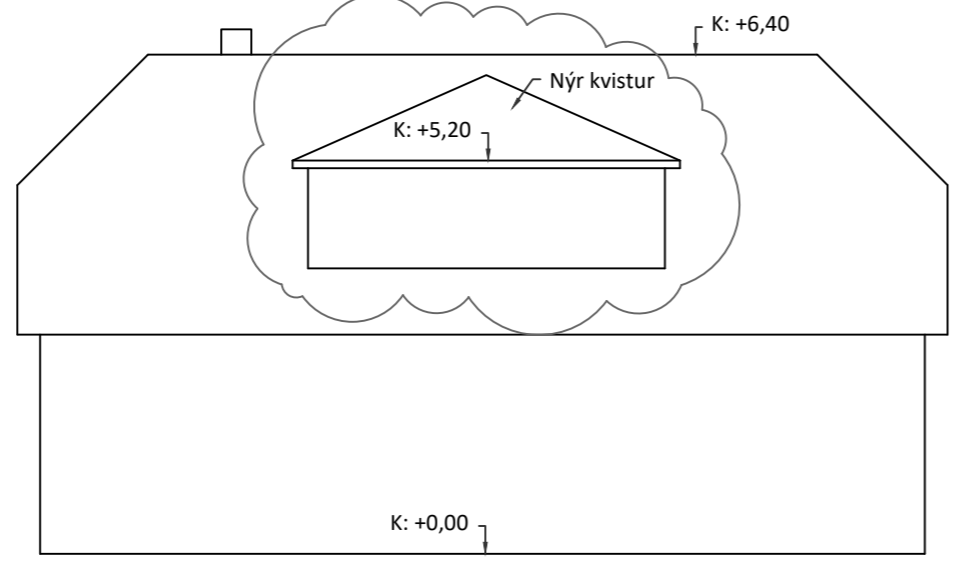

F=595 m²

Birkiteigur 1, 230 Reykjaensbæ
 Landnúmer: L126628
 Staðgreinir: 2000-4-08830010
 Sótt er um að byggja nýjan kvist á norðurhlíð eins og núverandi kvistur er á suðurhlíð

5	
4	
3	
2	
Útgáfa:	Dags.

EINBÝLISHÚS - NÝR KVISTUR Á NORÐURHLÍÐ

Birkiteigur 1, 230 Reykjaensbæ	
Aðaluppdráttur - Nýr kvistur	Hannaó: GÓU
Afstöðumynd	Mkv: 1:200 , 1:100
Útlit	Stærð: A2
Undirskrift hönnuðar:	Dags: 13.11.2020

Útlit-Austur
Mkv. 1:100