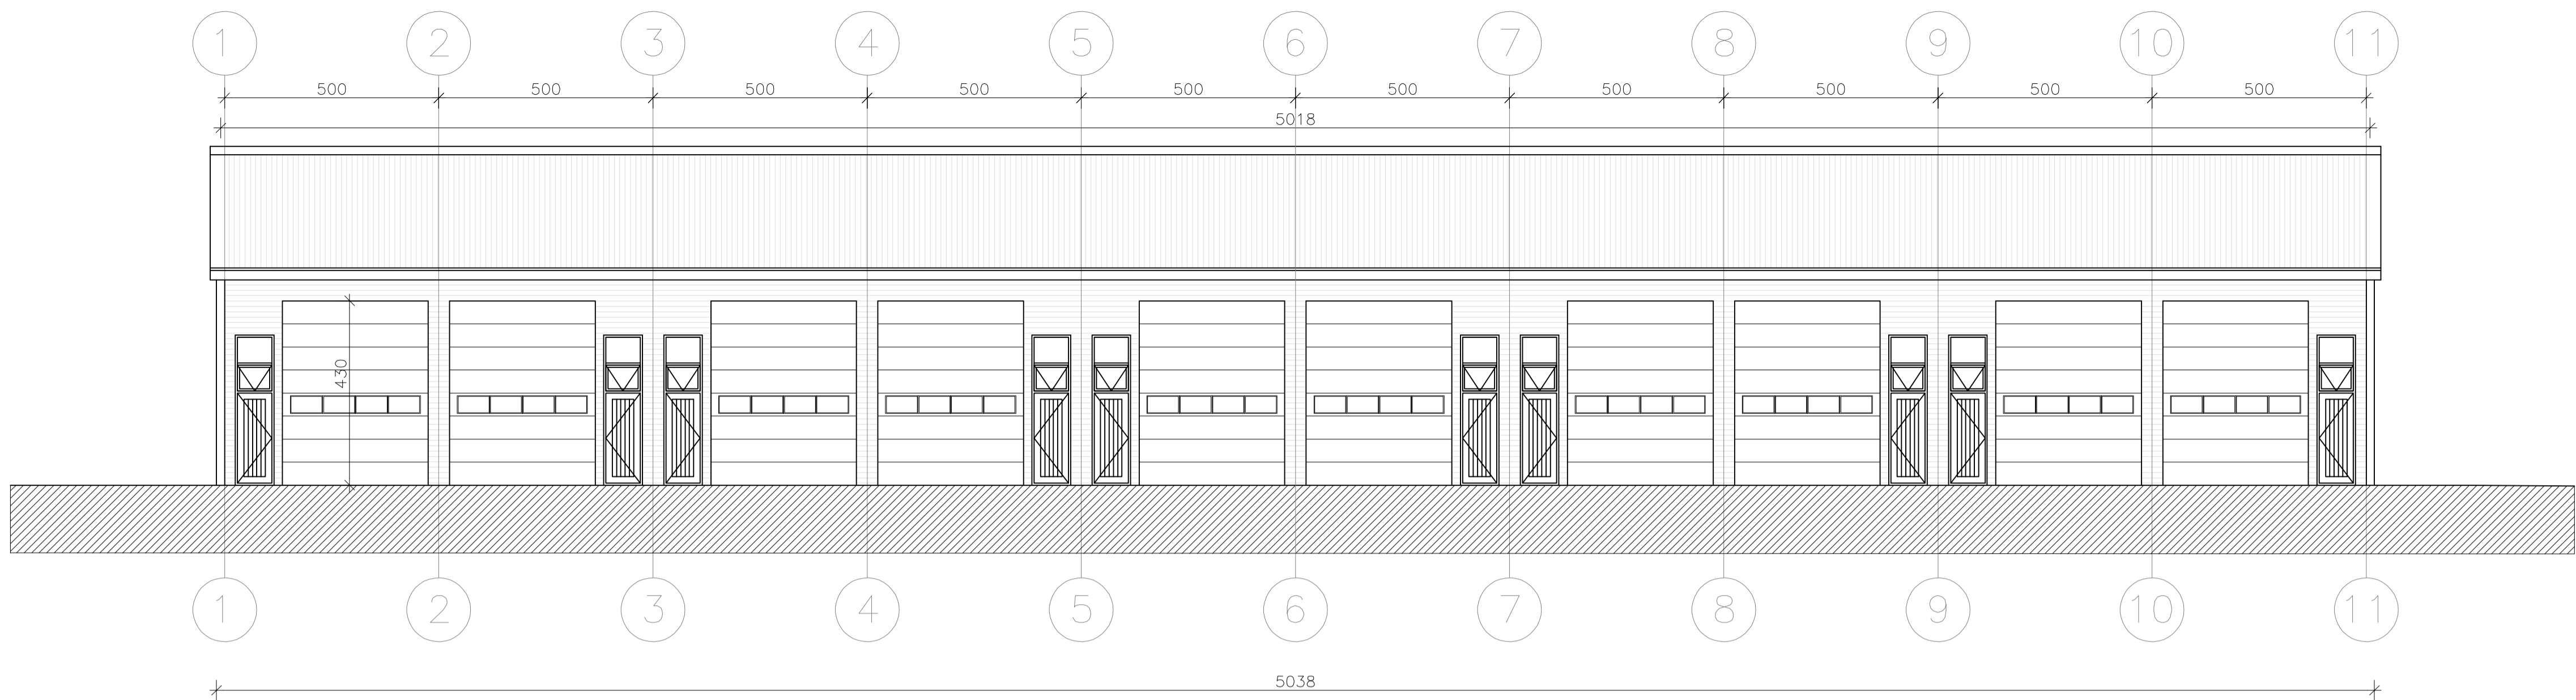

ÚTLIT VESTUR KV. 1:100