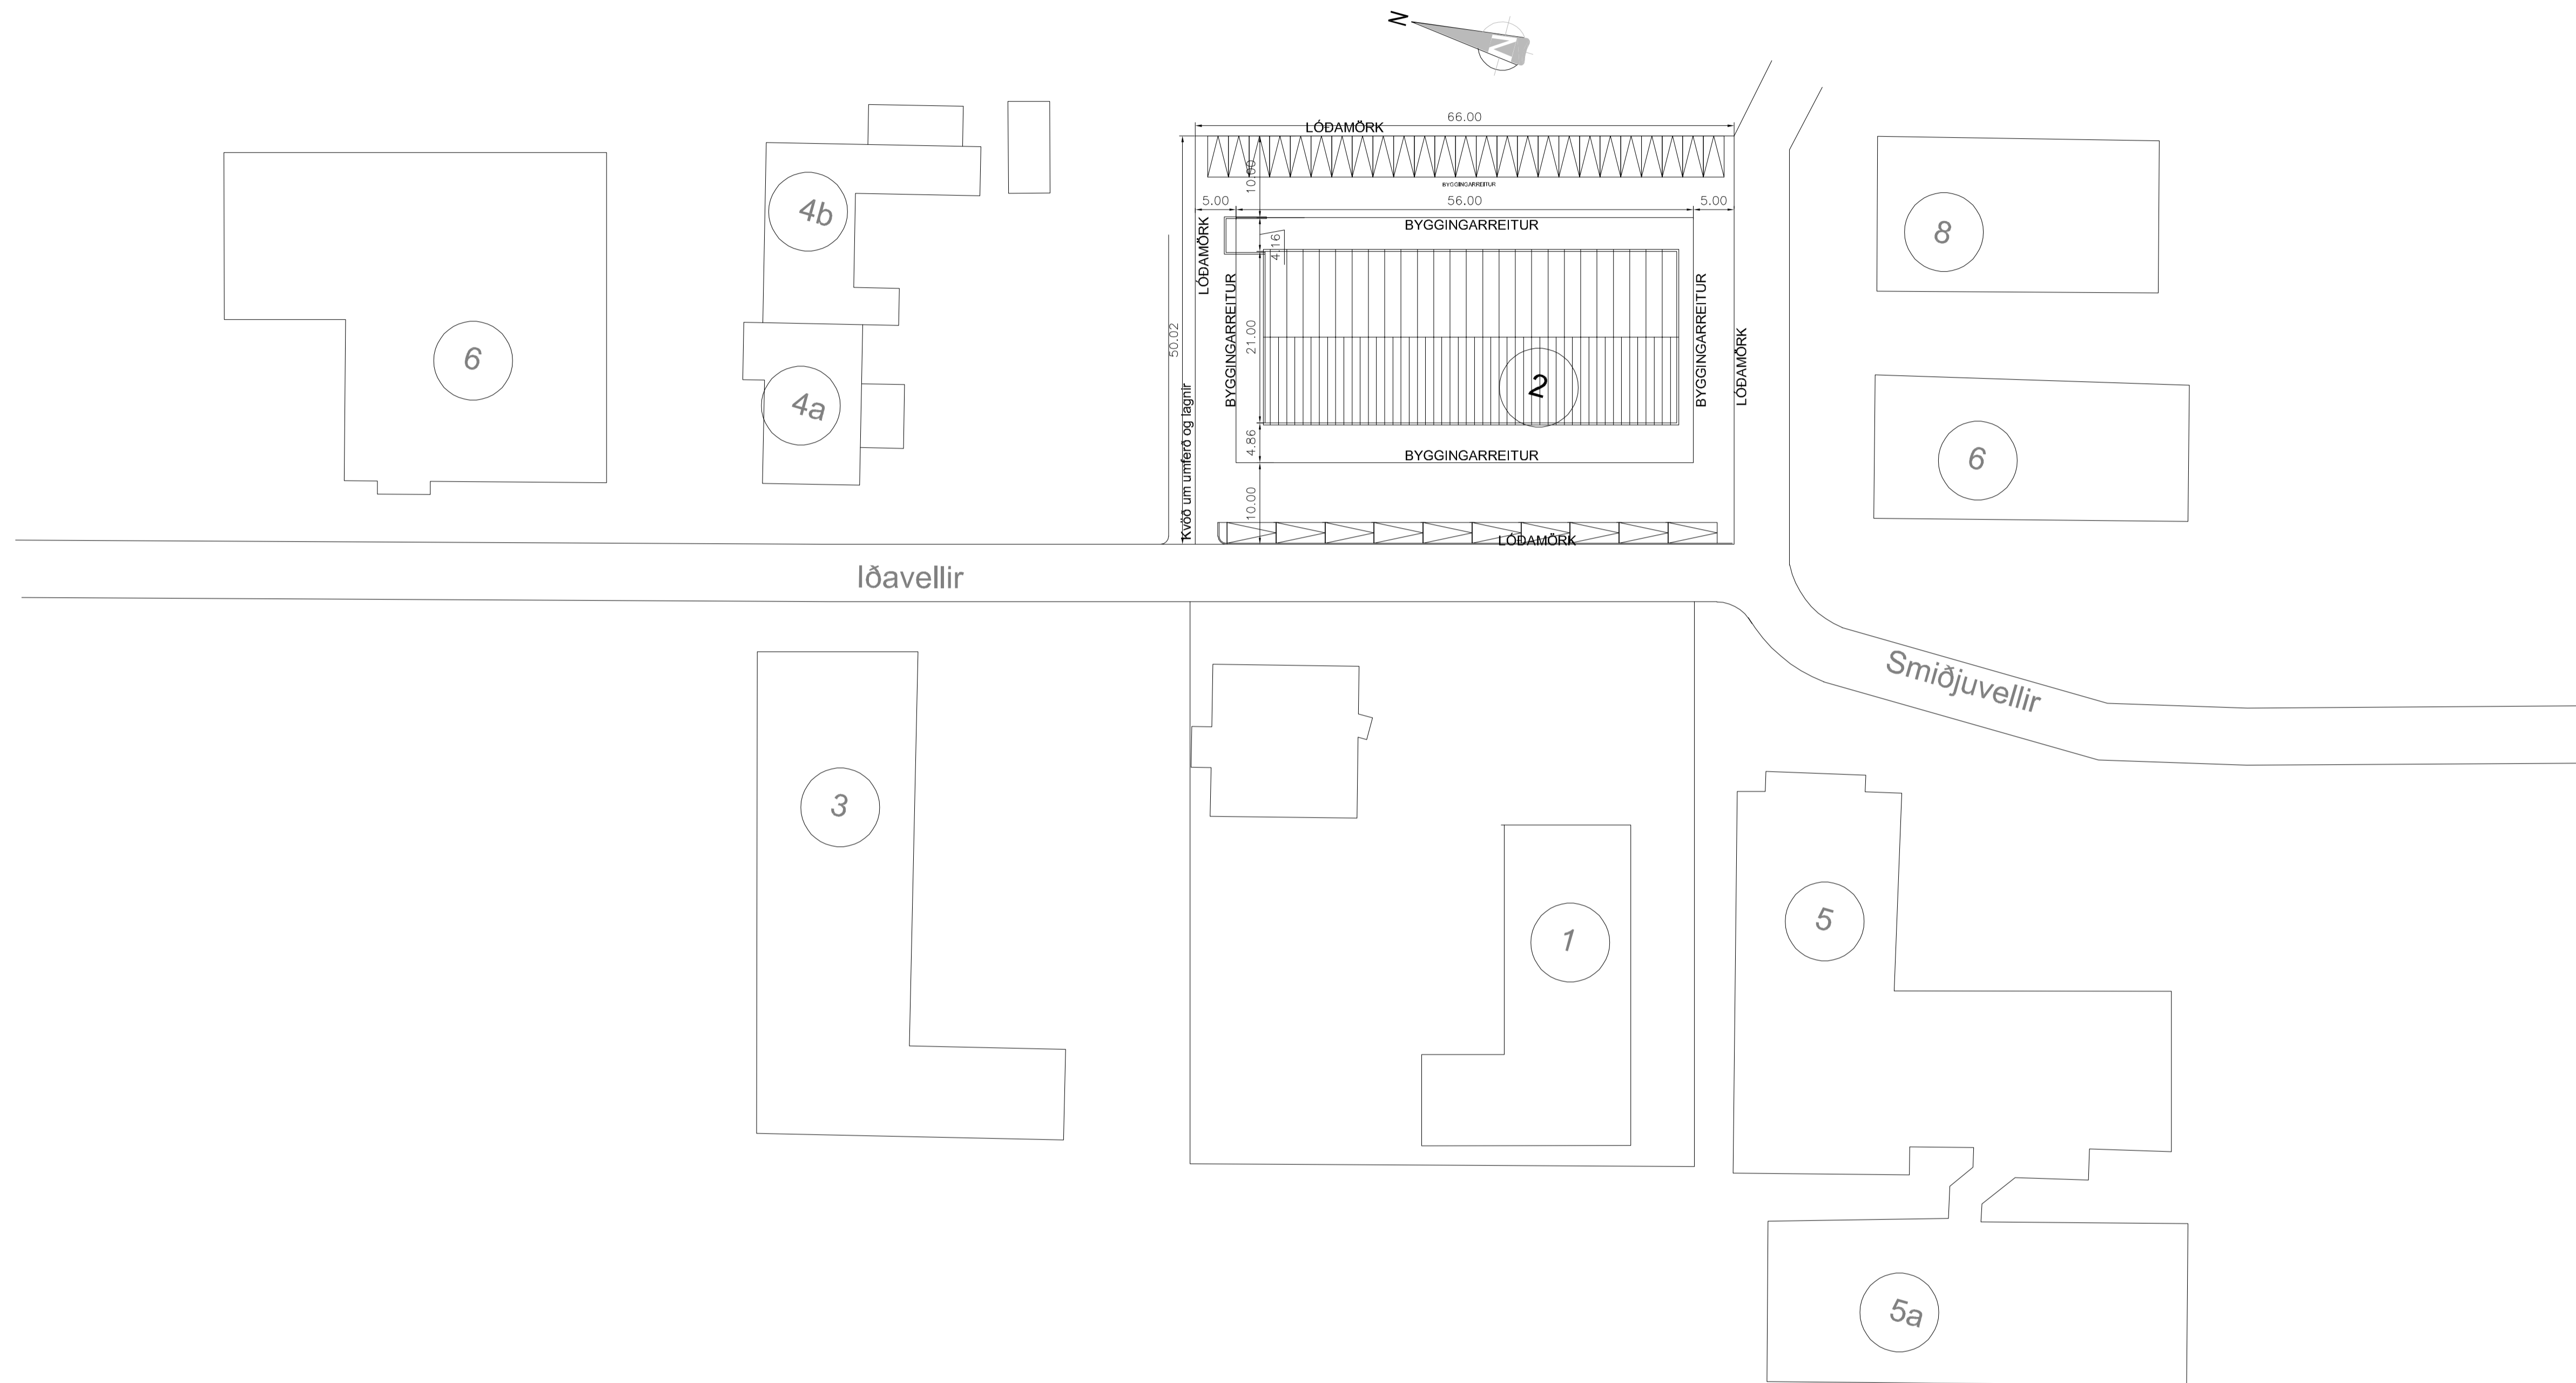

Afstöðumynd kv. 1:500

BREYTINGAR	DAGS
VERKNUMER:	15-103
DAGS:	15.02.2022
TEKNAÐ AF:	BMS
TEKNI.NR.:	A02
HEITI UPPDRÁTTAR:	Afstöðumynd
MÁL:	1:500
VERK:	löavellir 2, Reykjanestær
AW TEIKNISTOFA A.V.J.	BJARKI MÁR SVEINSSON Brekkubraut 13, 230 Reykjanestær. Símar 650-0172 email bjarkisveinsson@yahoo.com Kl: 170172-5749