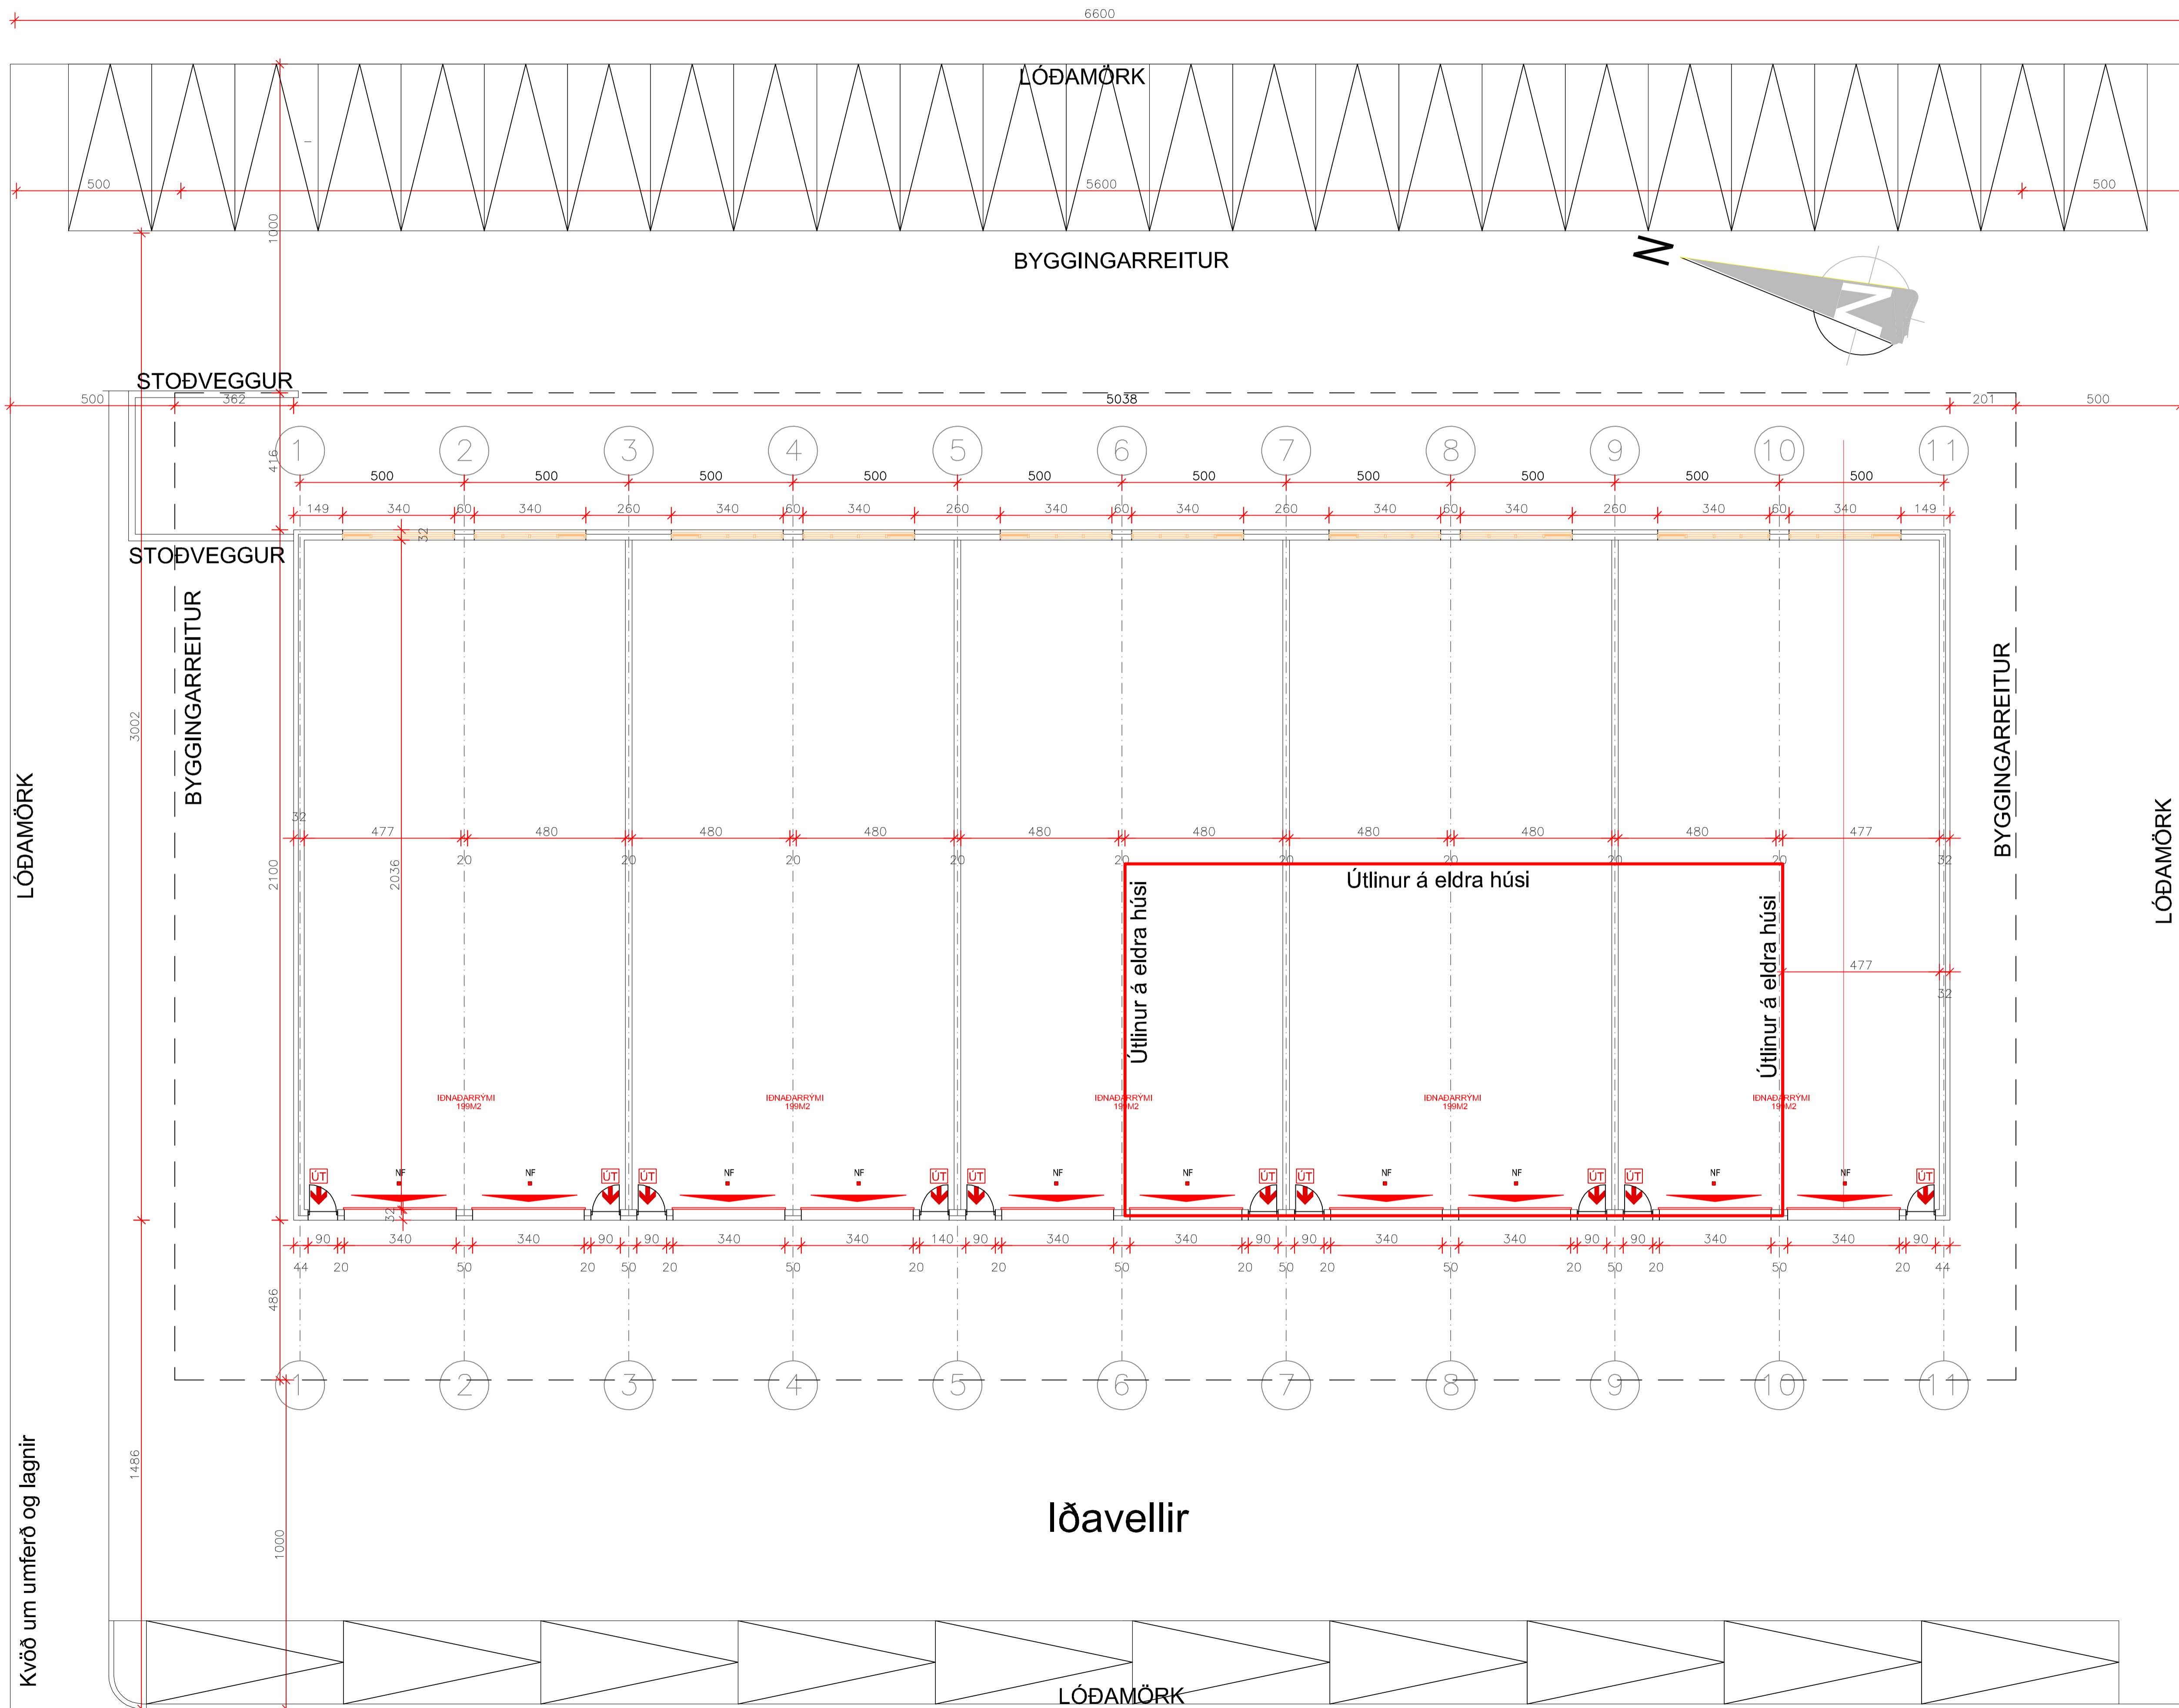

Til þeirra sem málið varðar!

Sótt er um fyrir hönd Einn og einn ehf kt 4212080690, aukna nýtingu á lóð að lðavöllum 2 (L127621, staðgreinir 2000-4-46630020), 230 Reykjanesbæ. Fyrir er á lóð steiptur kjallari með steyptri loftplötu byggður 1983, 214,7m² skv. fasteignamati.

Fyrirhugað er að reisa iðnaðarhús/geymslur á tveimur hæðum samtals 2116m² (grunnflötur 1058m²), skipt upp í 5 sjálfstæð bil á efri hæð og sama fyrirkomulag yrði á neðri hæð. Keyrt yrði að ofanverðu (götumegin) að efri hæð og baka til að neðri hæð. Gert er ráð fyrir 25 bílastæðum neðan við hús og 10 fyrir framan. Lóð er 3300 m² að stærð, þ.a. núverandi nýting færi úr 0,065 í 0,64. Byggt yrði við og hæð ofan á kjallara sem er til staðar. Frekari upplýsingar eru á teikningum sem fylgja með erindi þessu.

Kv. Bjarki Sveinsson

Byggingartæknifræðingur

Afstöðumynd kv. 1:500

BREYTINGAR	DAGS
VERKNUMER:	15-103
DAGS:	15.02.2022
TEKNAÐ AF:	BMS
TEKNI.NR.:	A02
HEITI UPPDRÁTTAR:	Afstöðumynd
MÁL:	1:500
VERK:	löavellir 2, Reykjanestær
AW TEIKNISTOFA A.V.J.	BJARKI MÁR SVEINSSON Brekkubraut 13, 230 Reykjanestær. Símar 650-0172 email bjarkisveinsson@yahoo.com Kl: 170172-5749

ÚTLIT VESTUR KV. 1:100

ÚTLIT AUSTUR KV. 1:100

ÚTLIT NORÐUR KV. 1:100

BREYTINGAR	DAGS
VERKNÚMÉR: 15-103	
DAGS: 15.02.2022	
TEIKNAD AF: BMS	
TEIKN. NR.: A01	
HEITLUPPRÁTTAR: UIM	
MÁL: 1:100	
VERK: Iðavellir 2, Reykjanesbær	
 TEIKNISTOFA A.V.J.	BJARKI MÁR SVEINSSON Brekkubraut 13, 230 Reykjanesbær. Símar 650-0172 email bjarkisveinsson@yahoo.com Kl: 170172-5749