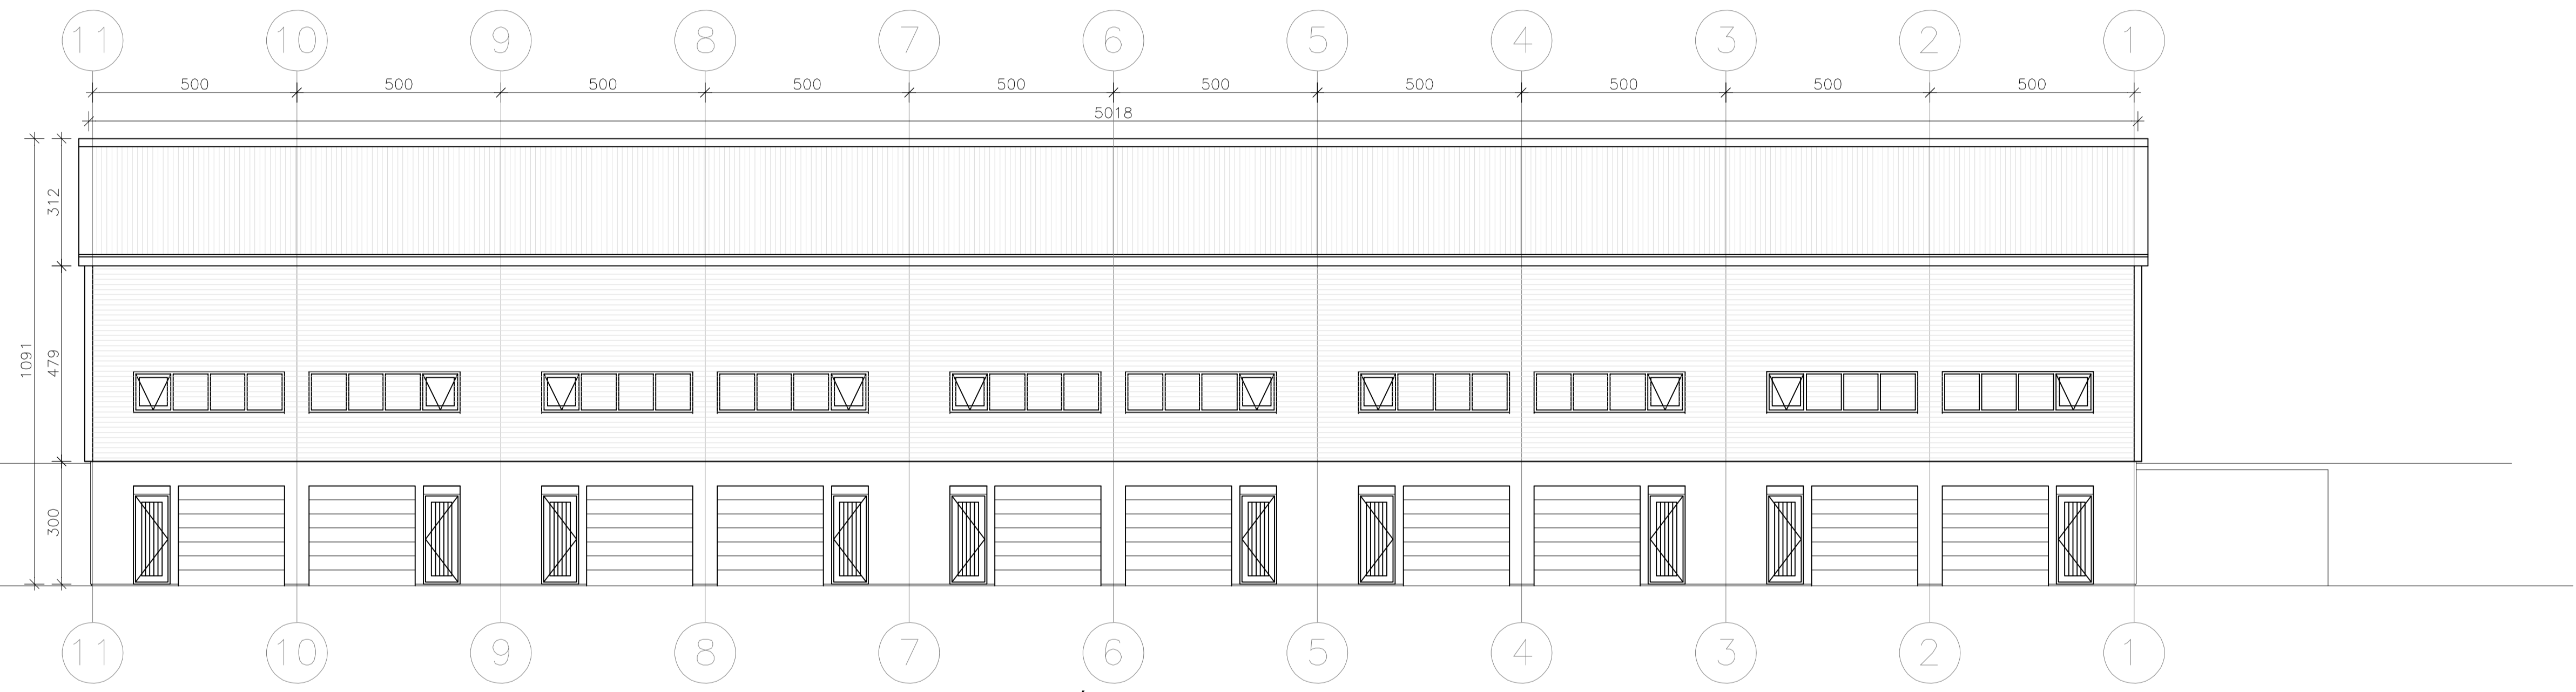

ÚTLIT AUSTUR KV. 1:100