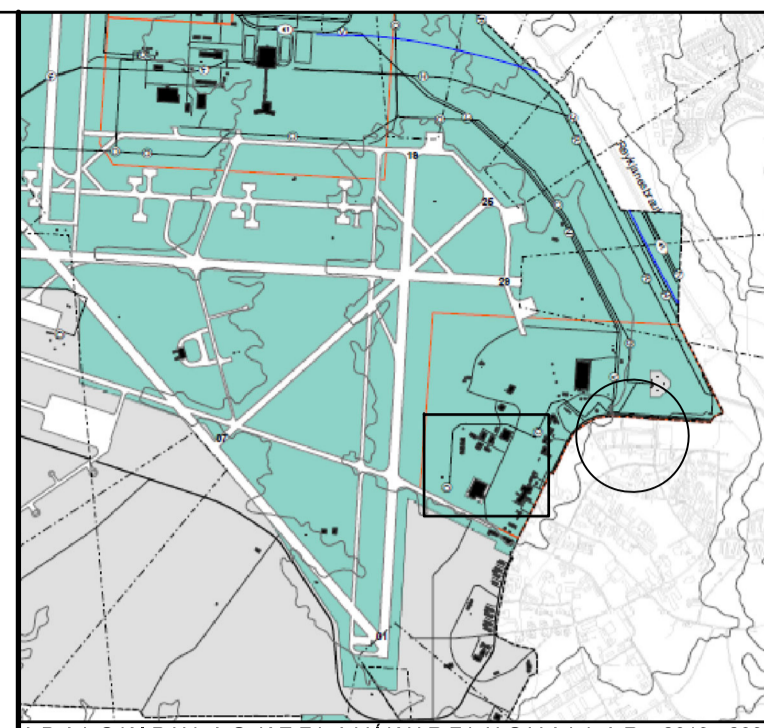

SKÝRINGAR:

- MÖRK DEILISKIPULAGS
- NÚVERANDI BYGGINGAR
- BYGGINGAR FJARLÆGDAR
- REITUR NÝRRAR BYGGINGA
- BYGGINGARREITUR
- BILASTÆÐI OG HELGUNARSVÆÐI ELDISNEYTISGEYMSLU
- MEGIN MÆNISSTEFNA
- LÓÐAMÖRK
- GIRÐINGAR m.a. Flugvallargirðing
- PK HÁMARKS MÆNISHÆÐ
- H GÖLFKÓTI ADALHÆÐAR
- Z SPENNISTÖÐ
- 10 GÖTUNÚMER
- ADKOMA AD LÓÐ
- ÚB ÚTBLÁSTURSHÁFUR
- + HNITAKERFI SVÆDIS

Deiliskipulagsbreyting þessi, sem fengið hefur meðferð í samræmi við ákvæði 2. mgr. 43 gr. skipulagslaga nr. 123/2010, var samþykkt í á _____ þann _____ 20__.

Til samræmis við heimild í 3. mgr. 44. gr. l.f. var breytingin ekki grenndarkynnt þar sem hún varðaði ekki hagsmuni annarra en Reykjanesbæjar og umsækjanda.

Auglýsing um gildistöku breytingarinnar var birt í B-deild Stjórnartíðinda þann _____ 20__.

VERKHEITI
REYKJANESBÆR TÆKNIDEILD
DEILISKIPULAG
VERK
VALHALLARBRAUT 868
MÁL
1:2000@A3
HANNAÐ
HE
DAGS
18.08.2022
TERNAD
HE

Tark
ARKITEKTAR
HÁTÚNI 2b - 105 REYKJAVÍK
Sími: 540 5700
tark@tark.is - www.tark.is

SAMP.