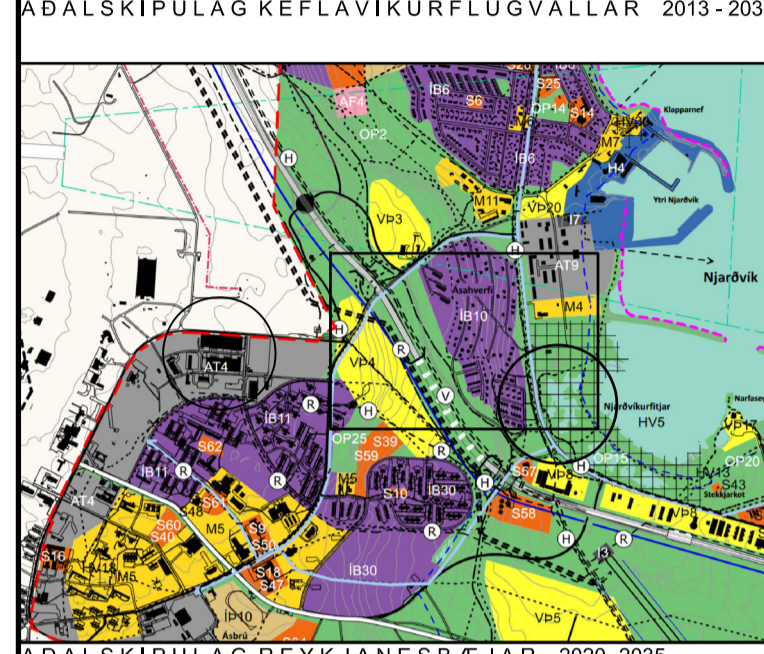

SKÝRINGAR:

- MÖRK DEILISKIPULAGS
- NÚVERANDI BYGGINGAR
- BYGGINGAR FJARLÆGDAR
- REITUR NÝRRAR BYGGINGA
- BYGGINGARREITUR
- BILASTÆÐI OG HELGUNARSVÆÐI ELDISNEYTISGEYMSLU
- MEGIN MÆNISSTEFNA
- LÓÐAMÖRK
- GIRÐINGAR m.a. Flugvallargirðing
- PK HÁMARKS MÆNISHÆÐ
- H GÖLFKÓTI ADALHÆÐAR
- Z SPENNISTÖÐ
- 10 GÖTUNÚMER
- ADKOMA AD LÓÐ
- ÚB ÚTBLÁSTURSHÁFUR
- + HNITAKERFI SVÆDIS

Deiliskipulagsbreyting þessi, sem fengið hefur meðferð í samræmi við ákvæði 2. mgr. 43 gr. skipulagslaga nr. 123/2010, var samþykkt í á _____ þann _____ 20__.

Til samræmis við heimild í 3. mgr. 44. gr. l.f. var breytingin ekki grenndarkynnt þar sem hún varðaði ekki hagsmuni annarra en Reykjanesbæjar og umsækjanda.

Auglýsing um gildistöku breytingarinnar var birt í B-deild Stjórnartíðinda þann _____ 20__.

VERKHEITI
REYKJANESBÆR TÆKNIDEILD
DEILISKIPULAG
VERK
VALHALLARBRAUT 868
MÁL
1:2000@A3
HANNAÐ
HE
DAGS
18.08.2022
TERNAD
HE

Tark
ARKITEKTAR
HÁTÚNI 2b - 105 REYKJAVÍK
Sími: 540 5700
tark@tark.is - www.tark.is

SAMP.