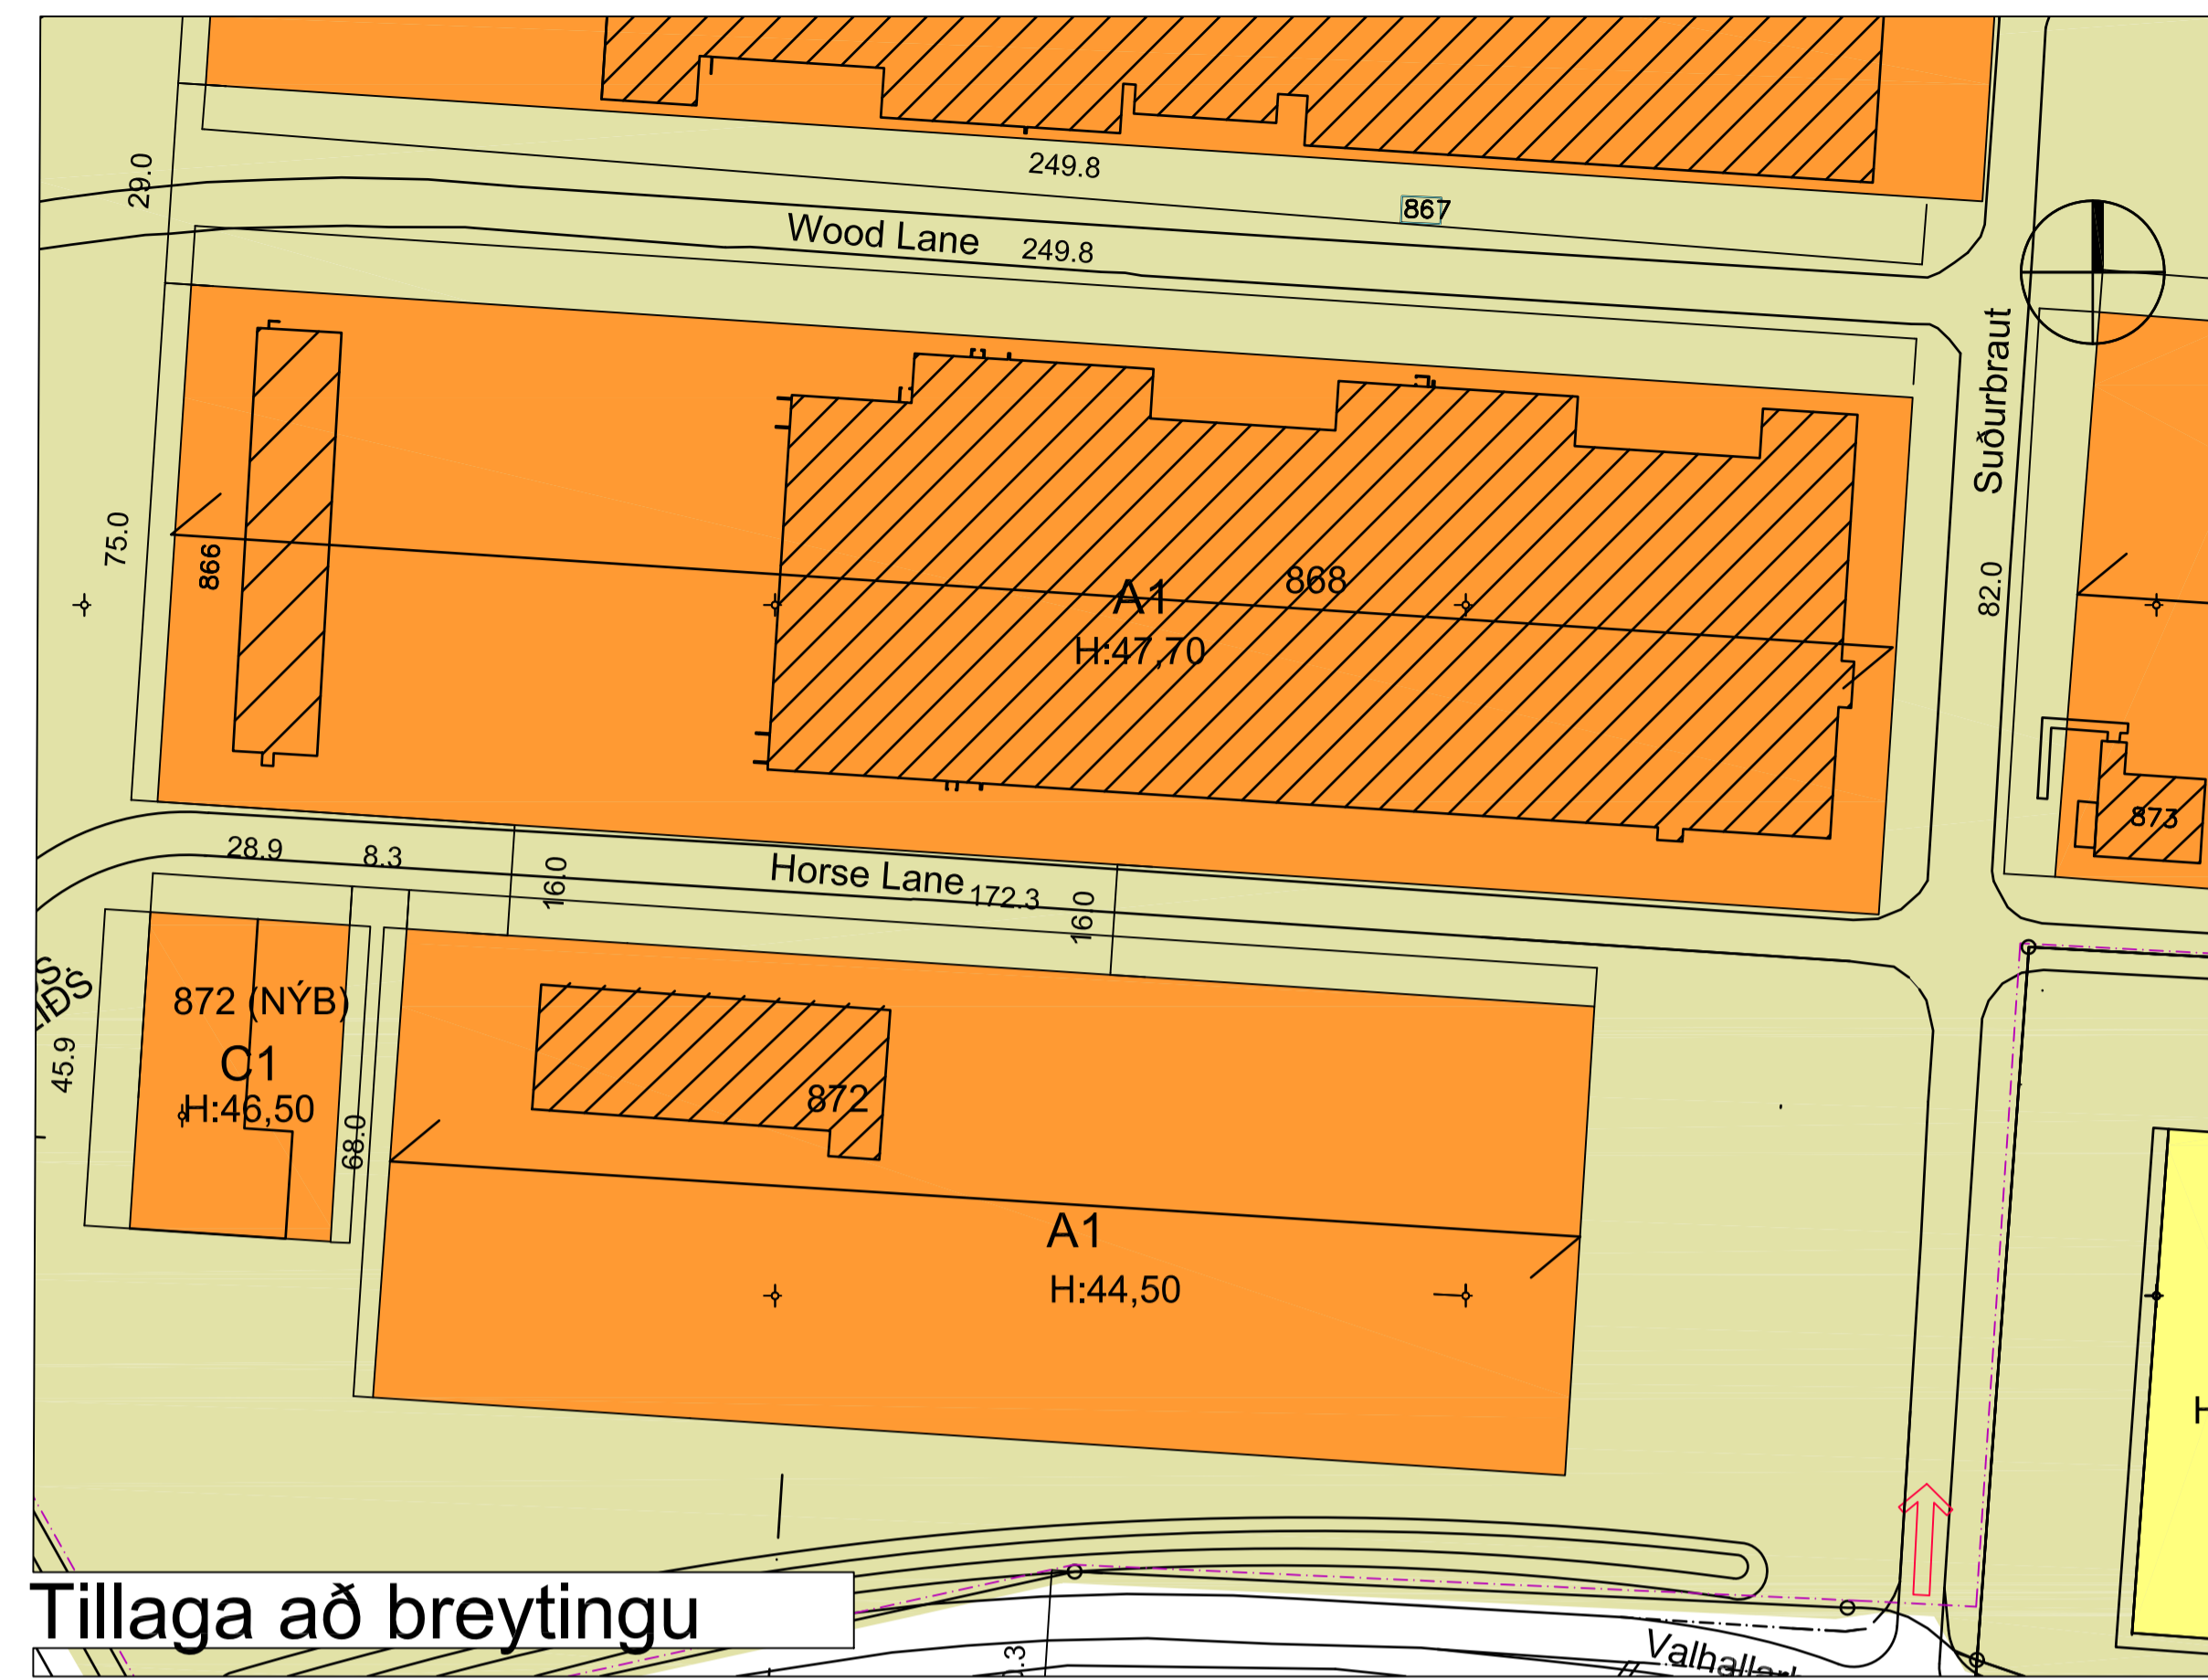

Gildandi deiliskipulag

Tillaga að breytingu

Greinargerð

Fyrirliggjandi er deiliskipulag Valhallarbrautar 868 - Gagnavers sem samþykktar var í Bæjarstjórn þann 17.febrúar 2009 ásamt síðari breytingum, nú síðast í júní sl. Óskað er eftir breytingu þannig að syðsti byggingareitur A1 færist 10m lengra til vesturs, til viðbótar við þá 30m sem hann var færður í júní. Tilgangurinn er að bæta nýtinguna á lóðinni, og hafa möguleika á að sækja um uppbyggingu austan við umræddan byggingareit.

Við vesturfærslu A1 byggingareitsins er byggingareitur C1 fyrir spennistöð minnkaður úr 45.9 m í 31.9 m enda ekki þörf á frekari uppbyggingu á reit C1. Fjarlægð milli byggingar á reit C1 og nýrrar byggingar væri yfir 16m.

Að öllu öðru leiti helst deiliskipulag Valahallabrautar 868 - Gagnavers óbreytt.

Gagnaverinu heimilt að reisa öryggisgirðingu á lóðarmörkum til samræmis við núverandi öryggisgirðingu.

VALHALLARBRAUT 868