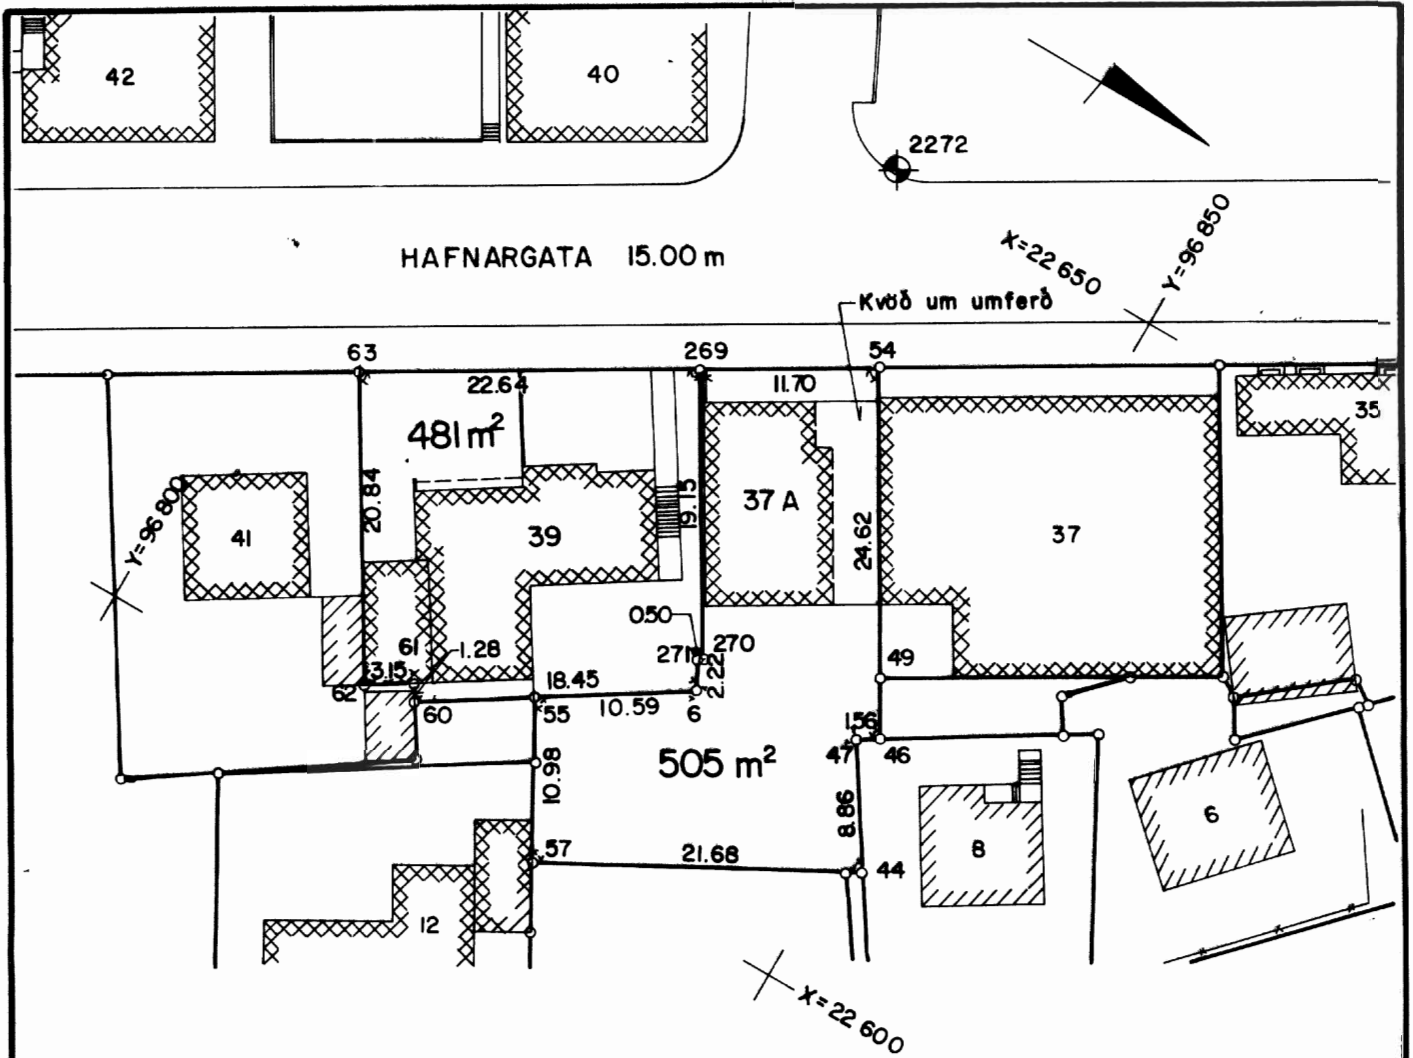

hafnargata 39
frumdrög

haf

29.11.2022
teiknað af: jón stefán einarsson
Hafnargata 35, 230 reykjanesbær
tel: 6169466 email: jon@jees.is

JeES arkitektar

royal inn

△-NET LANDSKERFI ÍSLANDS
FRÁ 1971

Nr.	X	Y
6	22613.958	96836.234
44	22609.108	96851.879
46	22617.352	96848.378
47	22616.543	96847.053
49	22620.833	96846.344
54	22638.618	96835.955
55	22608.243	96827.319
57	22598.745	96832.831
60	22603.997	96820.697
61	22605.088	96820.021
62	22603.429	96817.343
63	22621.156	96806.376
269	22632.669	96825.879
270	22616.131	96835.540
271	22615.873	96835.102

KEFLAVÍK
1:500

HAFNARGATA 37A og
39

BYGGINGARFULLTRÚINN
Í JANÚAR 1981