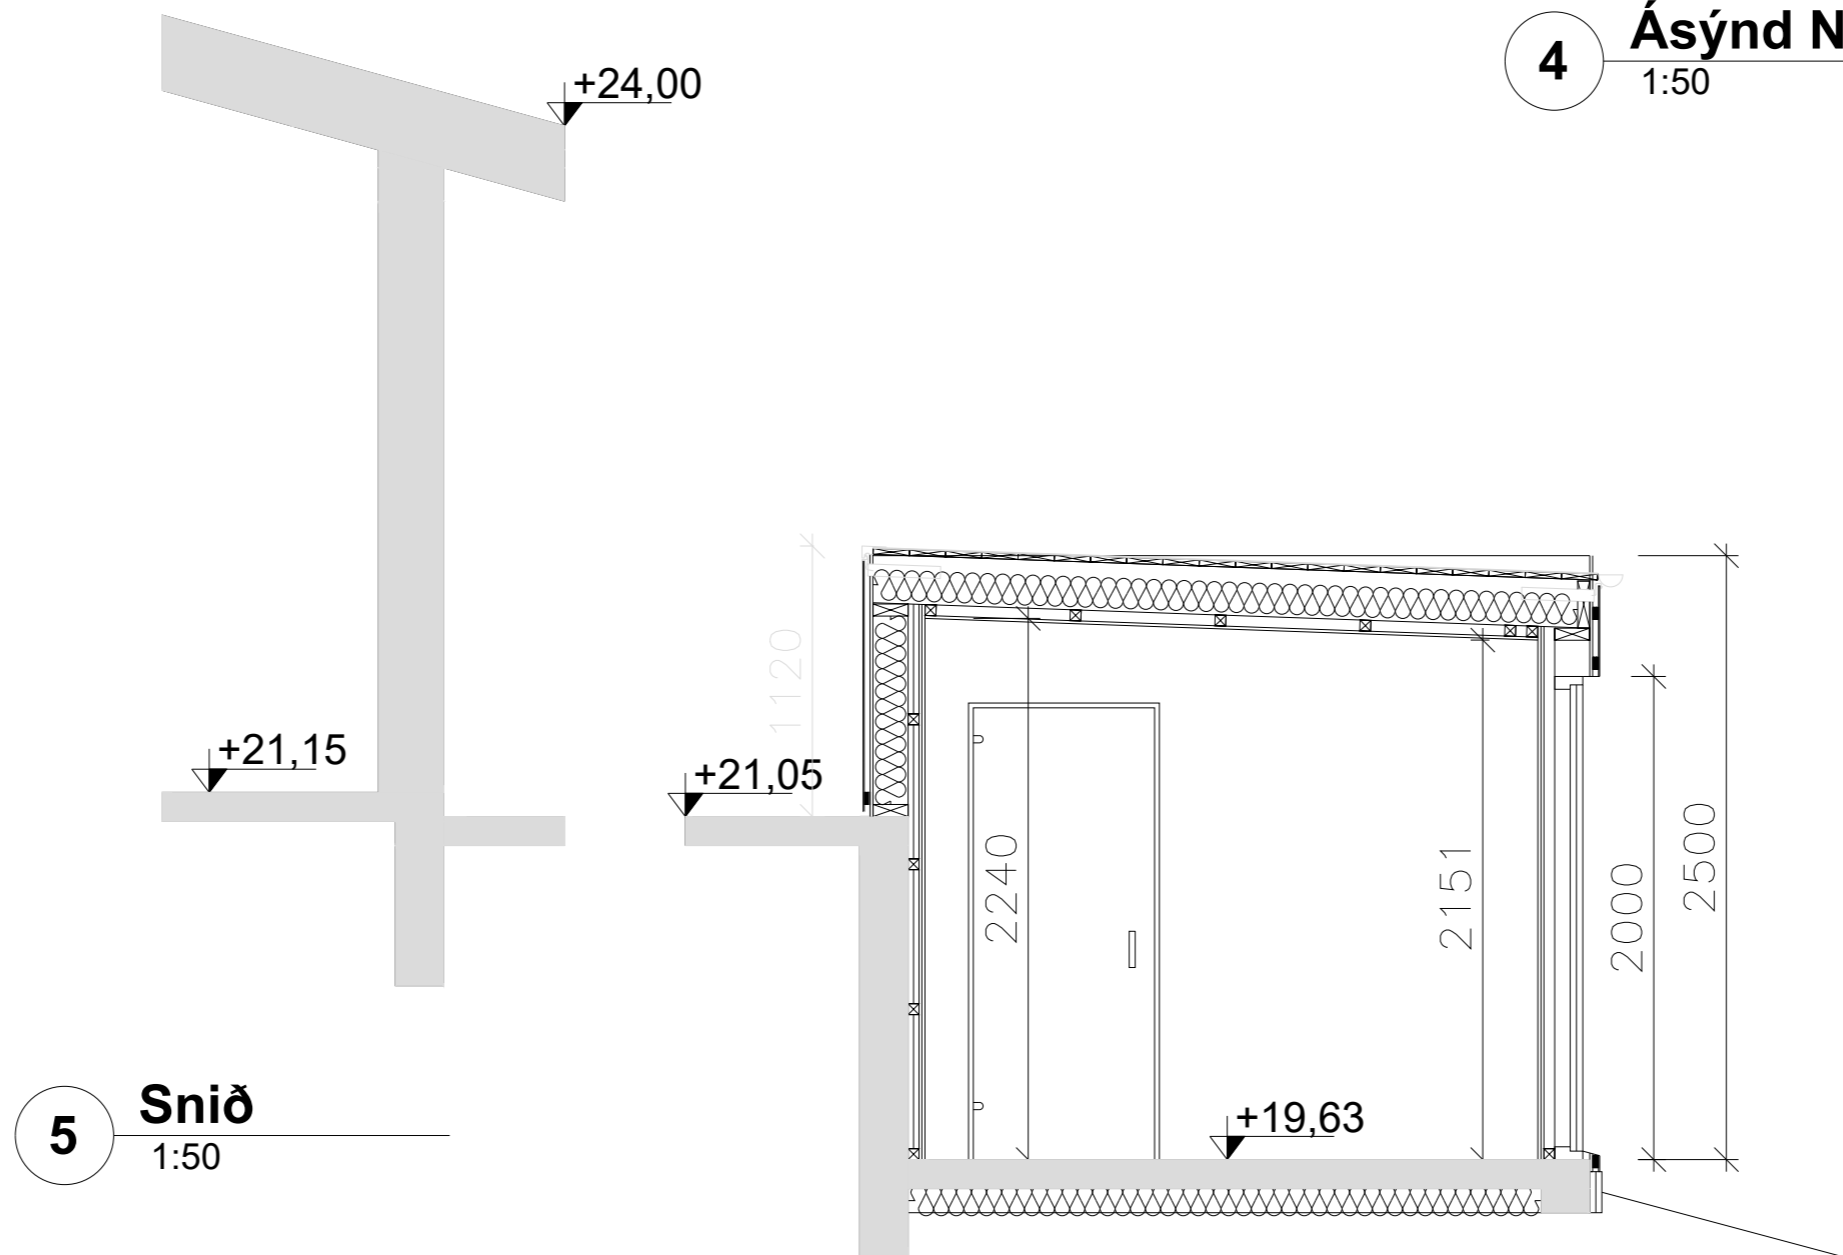

4 **Ásýnd Norður**
1:50

5 **Snið**
1:50