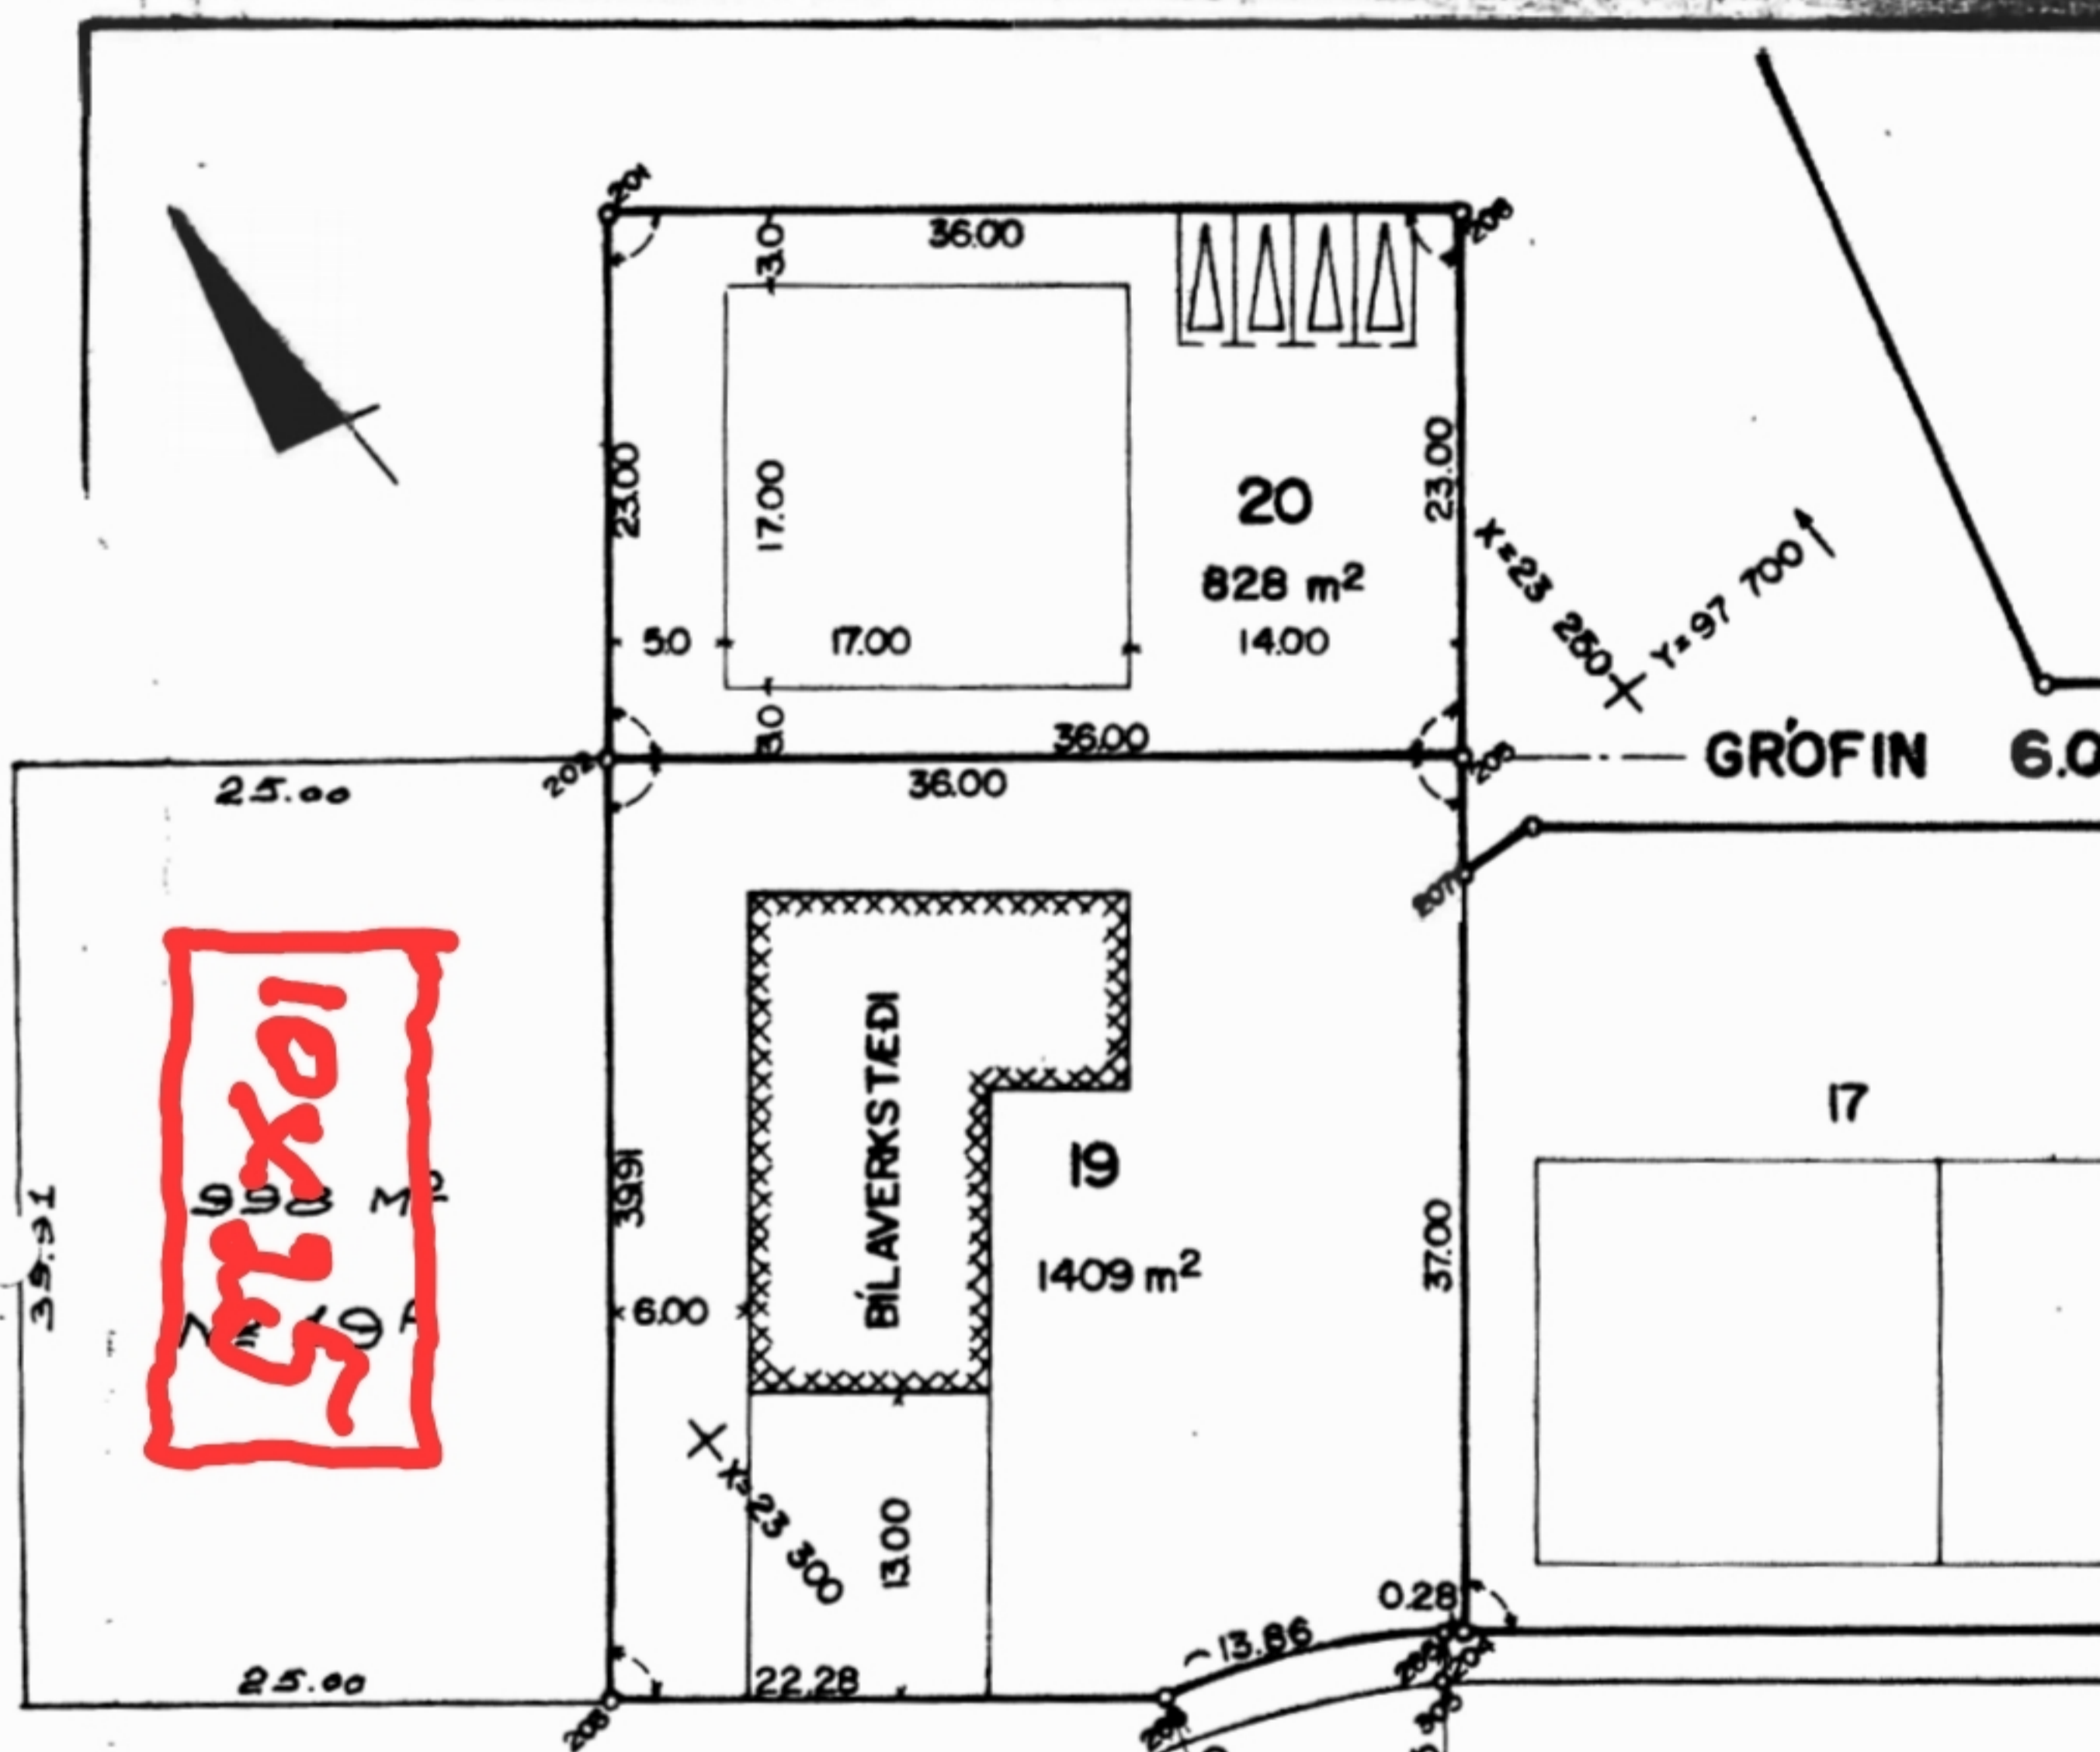

Copy Share

△-NET LANDSKERFI ÍSLANDS
FRÁ 1971

Nr.	X	Y
201	23270.545	97742.790
202	23285.084	97724.963
203	23310.312	97694.031
204	23280.571	97673.530
205	23257.182	97702.208
206	23242.643	97720.035
207	23260.342	97698.333
265	23280.792	97673.710
266	23293.048	97679.951

KEFLAVÍK
1:500

GRÖFIN 19A
LÖÐARSTÆÐ 998 M²
KEFLAVÍK NOV. 1986.

Sveinn Nanni Vilhjálmsson

16-42
L-61

KVÖÐ UM OPID BIFREIDASTÆÐI

90° HORN

VERKFRÉÐISTOFAN HNIT
SÍÐUMULA 31, S. B 476