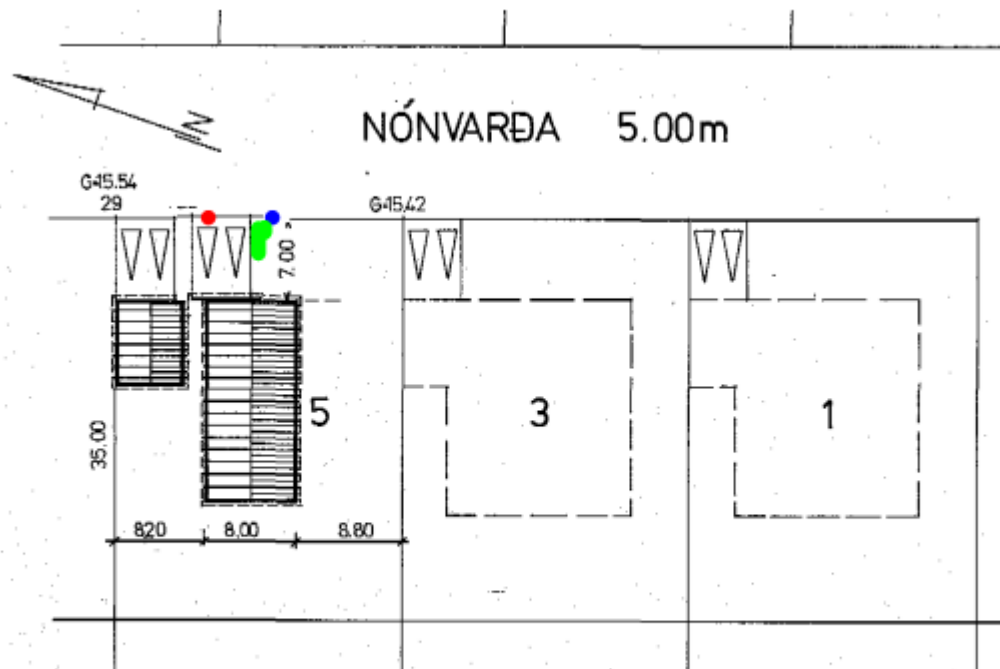

Núverandi

Óskað eftir leyfi til að fjölga bifreiðastæðum í fjögur stæði.

Þá er hér mynd þar sem rauður sýnir nýverandi staðsetningu á ljósastaur.

Blár sýnir hvert er óskað eftir að hann verði færður.

Grænt sýnir þangað sem óskað er eftir leyfi til að setja 3x ruslatunnur í skýli.