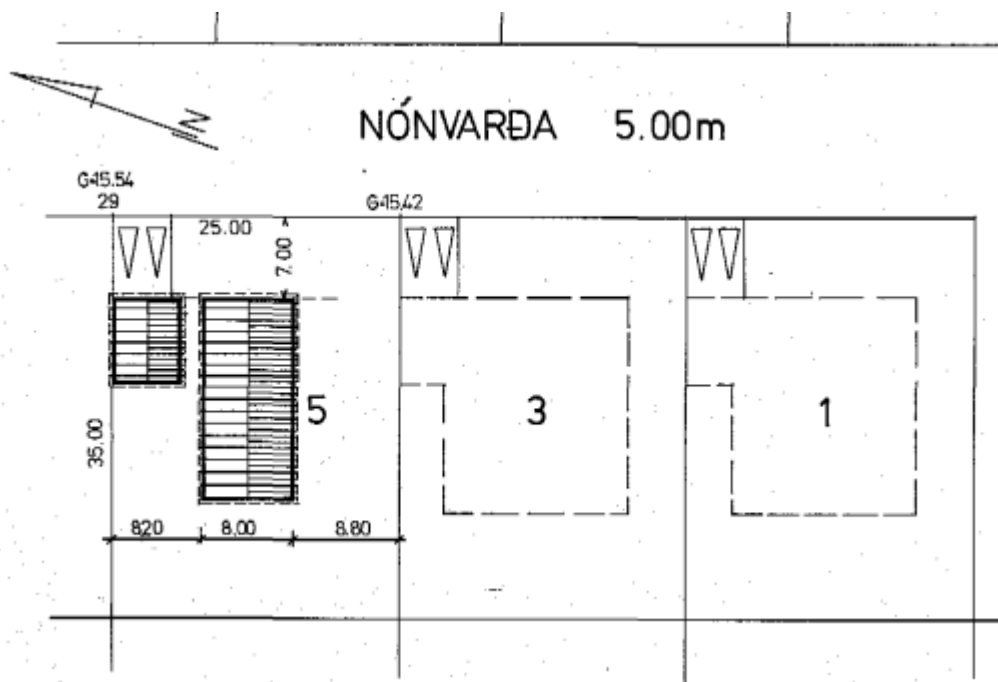

Núverandi

Óskað eftir leyfi til að fjölga bifreiðastæðum í fjögur stæði.

Þá er hér mynd þar sem rauður sýnir nýverandi staðsetningu á ljósastaur.

Blár sýnir hvert er óskað eftir að hann verði færður.

Grænt sýnir þangað sem óskað er eftir leyfi til að setja 3x ruslatunnur í skýli.