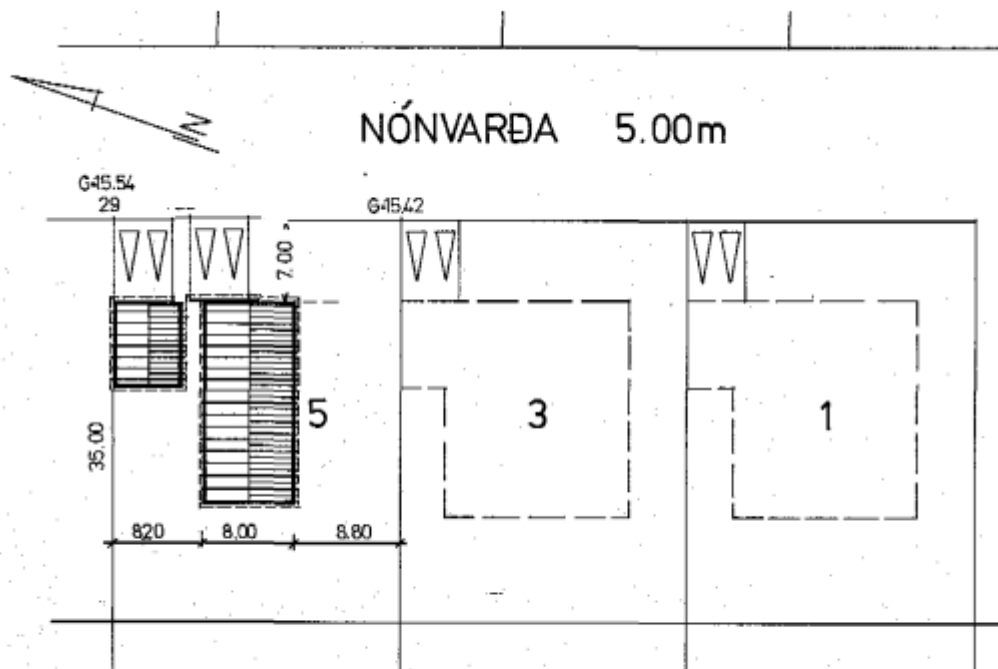

Núverandi

Óskað eftir leyfi til að fjölga bifreiðastæðum í fjögur stæði.

Þá er hér mynd þar sem rauður sýnir nýverandi staðsetningu á ljósastaur.

Blár sýnir hvert er óskað eftir að hann verði færður.

Grænt sýnir þangað sem óskað er eftir leyfi til að setja 3x ruslatunnur í skýli.