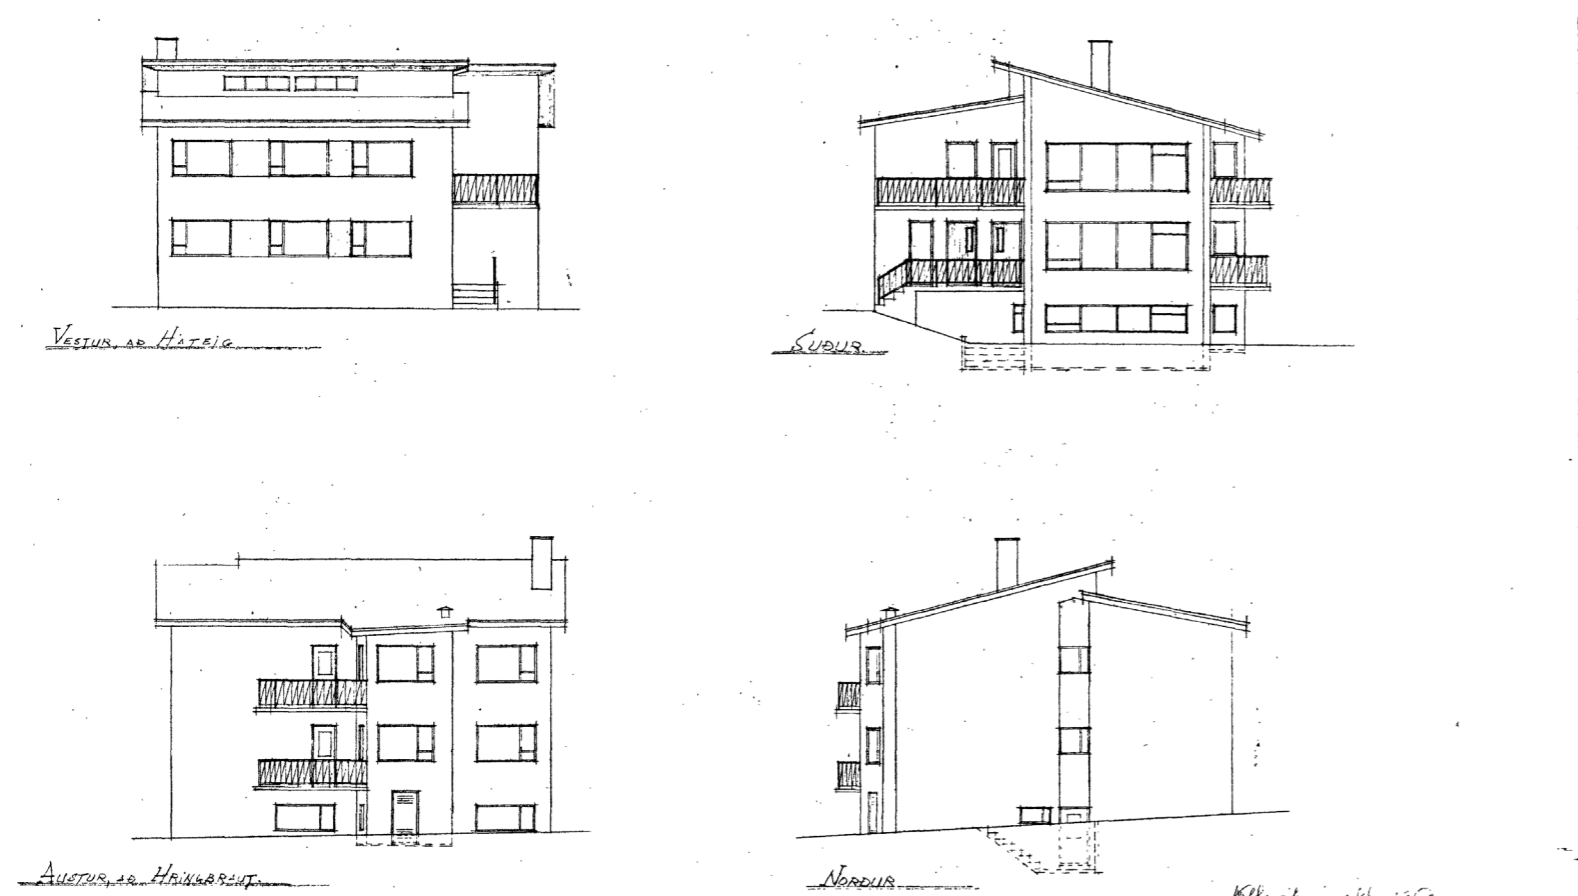

Núverandi ásýnd Háteigs 10

Háteigur 10, Reykjanesbær

mars 2024

Skýringar:

Óskað er eftir að grendakynna viðbótarhæð á Háteig 10, 230 Reykjanesbæ. Húsið var upphaflega hannað sem hús á tveimur hæðum með kjallara, en aðeins fyrsta hæð og kjallari voru byggð. Viðbótarhæð sem er sótt um að grendakynna yrði í samræmi við upphaflegar teikningar, með möguleika á að breyta innra fyrirkomulagi eftir nútíma kröfum, hæðir og umfang ytri kápu yrði eins.

Sjá skýringarmyndir af eldri teikningum hér neðar.

Útlit efri hæðar, skv. eldri teikningu

Sneiðmynd af hæðum efri hæðar