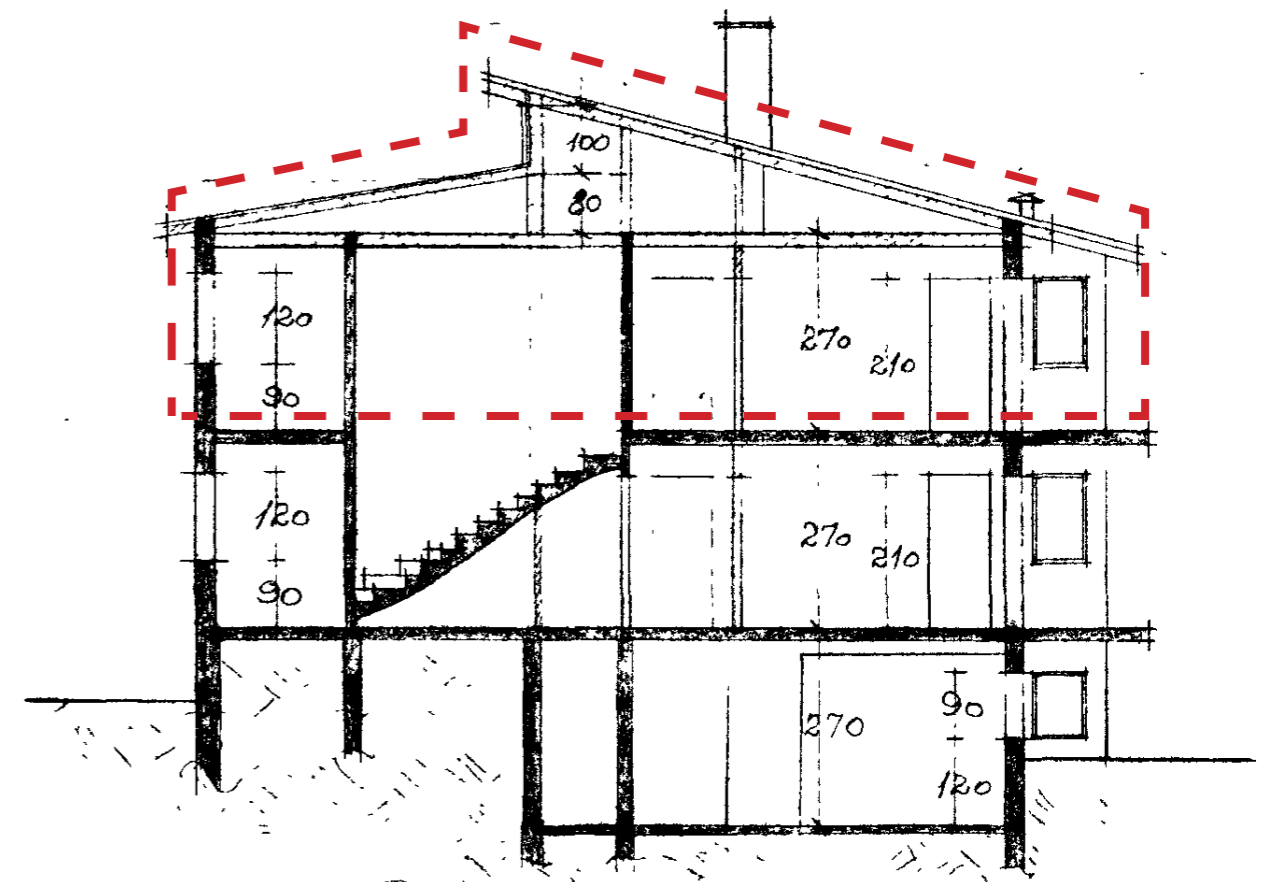

Núverandi ásýnd Háteigs 10

Háteigur 10, Reykjanesbær

mars 2024

Skýringar:

Óskað er eftir að grendakynna viðbótarhæð á Háteig 10, 230 Reykjanesbæ. Húsið var upphaflega hannað sem hús á tveimur hæðum með kjallara, en aðeins fyrsta hæð og kjallari voru byggð. Viðbótarhæð sem er sótt um að grendakynna yrði í samræmi við upphaflegar teikningar, með möguleika á að breyta innra fyrirkomulagi eftir nútíma kröfum, hæðir og umfang ytri kápu yrði eins.

Sjá skýringarmyndir af eldri teikningum hér neðar.

Útlit efri hæðar, skv. eldri teikningu

Sneiðmynd af hæðum efri hæðar