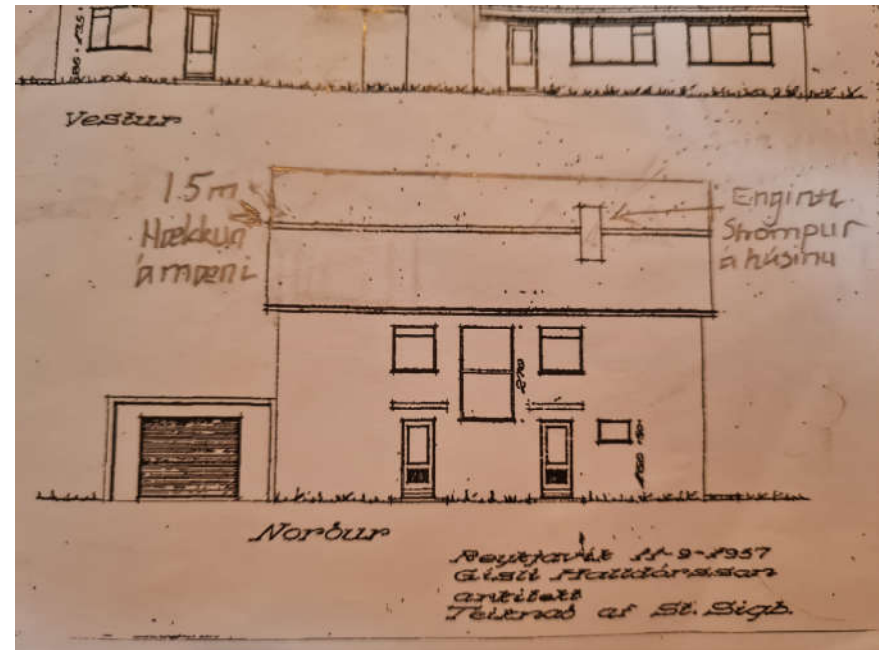

## Hækkun á þaki

- Hækkun á mæni um 1,5 meter
- Kvisturinn hækkaður í sömu hæð og mænir um 2,57 metrar
- Möguleiki að setja þrjá aðra kvista á þakið
- Möguleiki að minnka halla þaksins og kvistsins
- Mögulega setja þakglugga

# Teikningar framhlið

- Á efri mynd hefur verið teiknað inn 1.5 metra hækkun á mæni í réttum hlutföllum miðað við upprunalegu teikningarnar
- Á neðri mynd sýnir upprunalegu teikningarnar

# Teikningar bakhlið

- Á efri mynd hefur verið teiknað inn 1.5 metra hækkun á mæni og 2,57 metrar á kvisti í réttum hlutföllum miðað við upprunalegu teikningarnar
- Á neðri mynd sýnir upprunalegu teikningarnar