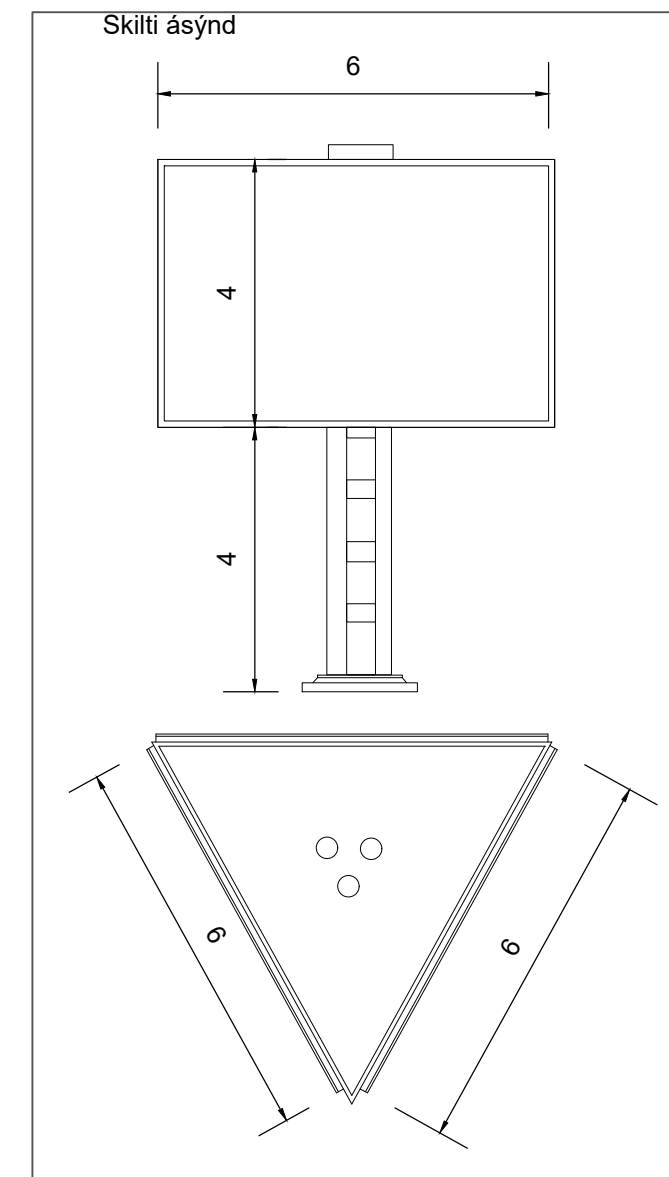

Reykjanesbraut

Nýtt skilti á lóð

Breyting 2:	-	Dags:	-
Breyting 1:	-	Dags:	-

Njarðarbraut

Umsókn

Sótt er um að setja upp skilti við lóðarmörk suðaustur á lóðinni, fyrir hönd Bjartavík ehf. kt.490223-1690. Auglýsing verður á tveimur hljóðum hvort um sig 24m² saman 48m² sem mun snúa að Reykjanesbraut.

Staðsetning er sýnd á afstöðumynd. Skiltið er úr áli á steiptum undirstöðum.

Stærð skiltis:
Hæð / Breidd : 4000 mm / 6000 mm
hæð upp í skilti ca. 4000 mm

Seylubraut 1, Njarðvík

Dags.	17.02.2026
Kvarði - A3	1:1000
Teiknað	IB
Yfirfarið	