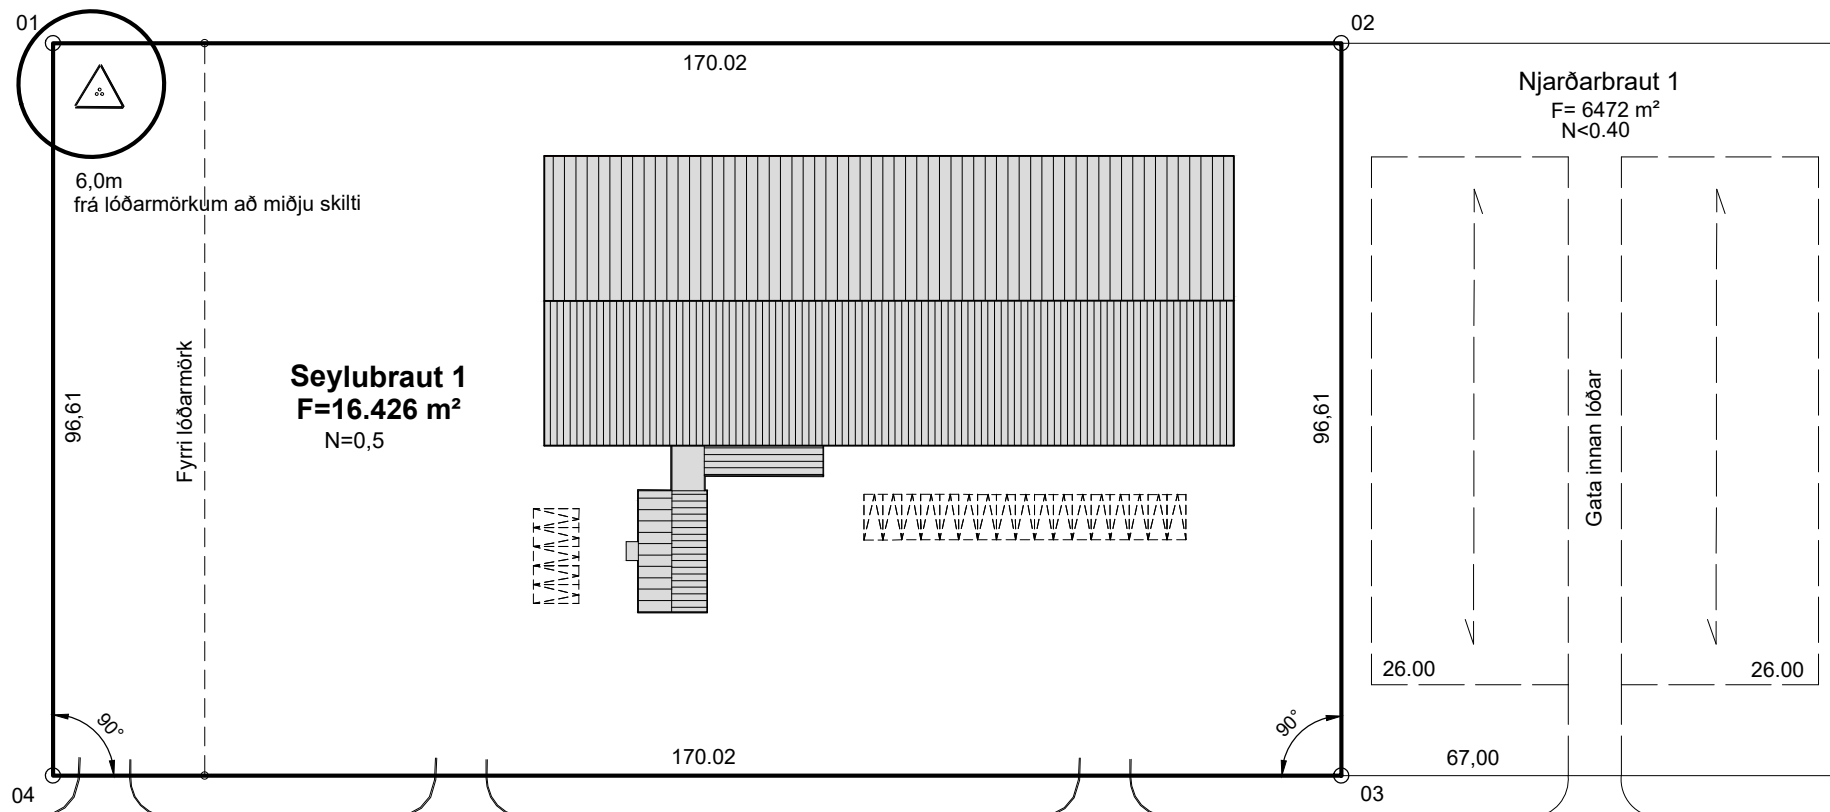

Reykjanesbraut

Nýtt skilti á lóð

Breyting 2:	-	Dags:	-
Breyting 1:	-	Dags:	-

Njarðarbraut

Umsókn

Sótt er um að setja upp skilti við lóðarmörk suðaustur á lóðinni, fyrir hönd Bjartavík ehf. kt.490223-1690. Auglýsing verður á tveimur hljóðum hvort um sig 24m² saman 48m² sem mun snúa að Reykjanesbraut.

Staðsetning er sýnd á afstöðumynd. Skiltið er úr áli á steiptum undirstöðum.

Stærð skiltis:
Hæð / Breidd : 4000 mm / 6000 mm
hæð upp í skilti ca. 4000 mm

Seylubraut 1, Njarðvík

Dags.	17.02.2026
Kvarði - A3	1:1000
Teiknað	IB
Yfirfarið	